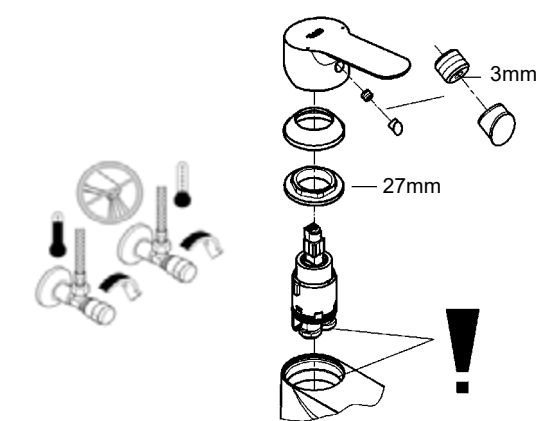

23 328
23 329
23 330
23 356
23 335
23 336
23 337
23 357
23 331
23 332
23 338
23 339

23 328
23 329
23 330
23 356
23 335
23 336
23 337
23 357
23 331
23 332
23 338
23 339