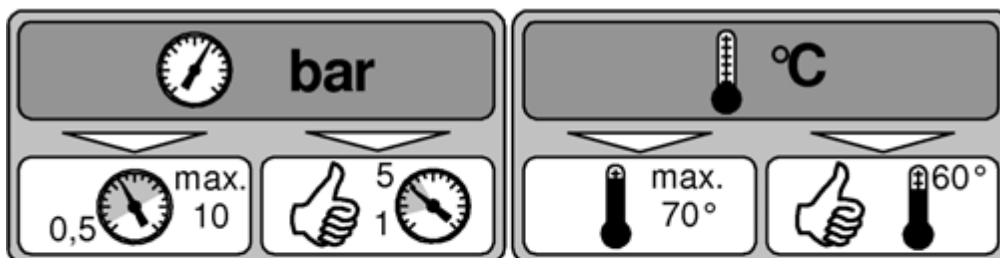

BAUEDGE/BAULOOP
DESIGN + ENGINEERING
GROHE GERMANY

99.0041.131/ÄM 229858/07.14

www.grohe.com

Pure Freude an Wasser

23 328
23 329
23 330
23 356
23 335
23 336
23 337
23 357

23 331
23 332
23 338
23 339

23 328
23 329
23 330
23 356
23 335
23 336
23 337
23 357
23 331
23 332
23 338
23 339