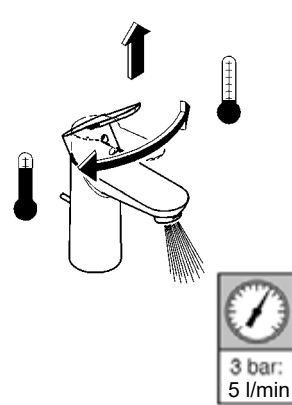

23 328
23 329
23 330
23 356
23 335
23 336
23 337
23 357
23 331
23 332
23 338
23 339

23 328
23 329
23 330
23 356
23 335
23 336
23 337
23 357
23 331
23 332
23 338
23 339