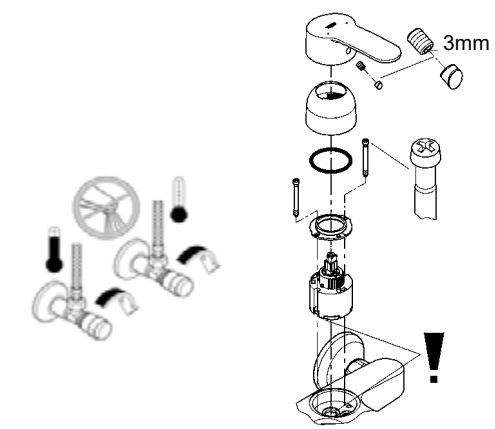

23 333
23 334
23 340
23 341

23 333
23 334
23 340
23 341