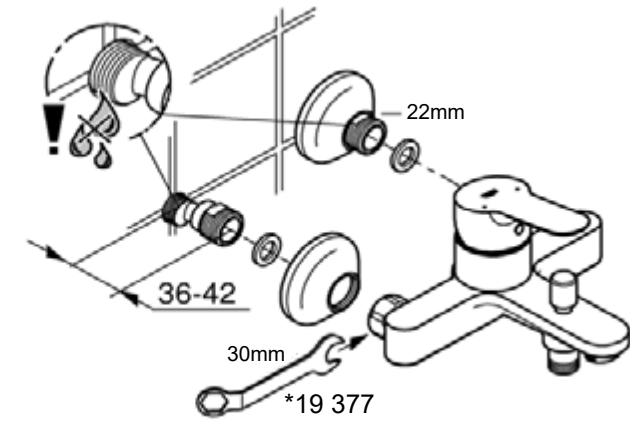

23 334
23 341