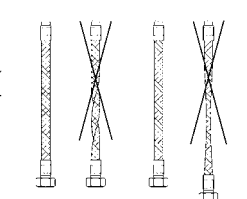

BAUEDGE/BAULOOP
DESIGN + ENGINEERING
GROHE GERMANY

99.0041.131/ÄM 229858/07.14

www.grohe.com

Pure Freude an Wasser

23 328
23 329
23 330
23 356
23 335
23 336
23 337
23 357

23 331
23 332
23 338
23 339

23 328
23 329
23 330
23 356
23 335
23 336
23 337
23 357
23 331
23 332
23 338
23 339

23 328
23 329
23 330
23 356
23 335
23 336
23 337
23 357
23 331
23 332
23 338
23 339

23 333
23 340

23 334
23 341

23 333
23 334
23 340
23 341

23 333
23 334
23 340
23 341

20 421
20 422

20 421
20 422

Смесители