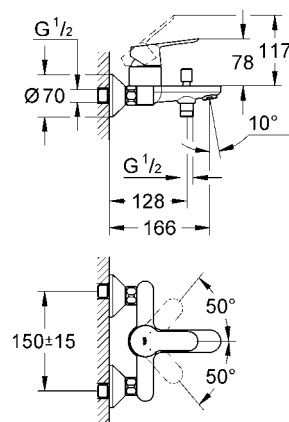

23 334
23 341