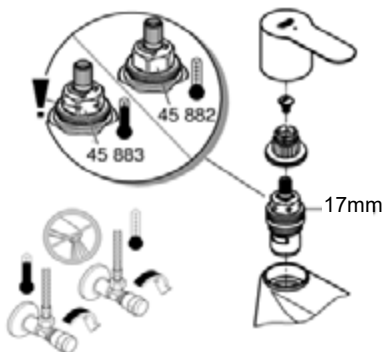

23 328
23 329
23 330
23 356
23 335
23 336
23 337
23 357
23 331
23 332
23 338
23 339

23 333
23 340

23 334
23 341

23 333
23 334
23 340
23 341

23 333
23 334
23 340
23 341

20 421
20 422

20 421
20 422

Смесители

Комплект поставки	20 421	23 328	23 329	23 330	23 356	23 331	23 332	23 333	23 334	20 421 00M
Смеситель для умывальника		X	X	X	X					
Смеситель для биде						X	X			
вертикальный кран	X									X
Смеситель для ванны									X	
Смеситель для душа								X		
S-образные эксцентрики								X	X	
вертикальное подсоединение										
гарнитур для душа										
Техническое руководство	X	X	X	X	X	X	X	X	X	X
Инструкция по уходу	X	X	X	X	X	X	X	X	X	X
Вес нетто, кг	0,8	1,2	1,1	1,1	1,3	1,2	1,1	1,5	2,2	1,6