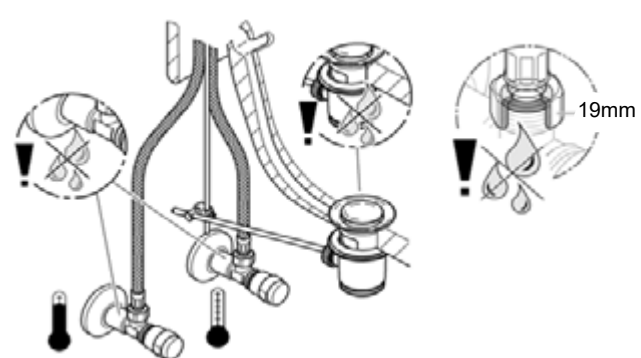

23 328
23 329
23 330
23 356
23 335
23 336
23 337
23 357
23 331
23 332
23 338
23 339

23 328
23 329
23 330
23 356
23 335
23 336
23 337
23 357
23 331
23 332
23 338
23 339