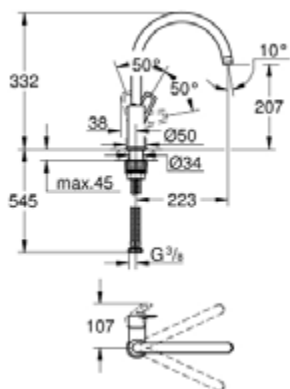

31 368 001 СМЕСИТЕЛЬ ОДНОРЫЧАЖНЫЙ ДЛЯ МОЙКИ, DN 15

ОПИСАНИЕ ПРОДУКТА

- высокий излив
- монтаж на одно отверстие
- **GROHE StarLight** хромированная поверхность
- **GROHE Longlife** керамический картридж **28 мм**
-
- **GROHE Zero** Раздельные пути подачи воды - не содержит никеля и свинца
- излив с аэратором
- поворотный трубкообразный излив
- радиус поворота 360°
- гибкая подводка
- система быстрого монтажа
- **GROHE FastFixation Plus** - сверхбыстрая и простая установка - не требуется никаких инструментов
- для установки на столешницу толщиной от 60 мм необходим крепеж 48 3 84 000 (приобретается отдельно)

31 368 001 СМЕСИТЕЛЬ ОДНОРЫЧАЖНЫЙ ДЛЯ МОЙКИ, DN 15

ЗАПАСНЫЕ ЧАСТИ

- 1: Картридж (Order-nr. 46963000)
- 2: аэратор (Order-nr. 13967000)
- 3: Крепежный комплект (Order-nr. 48477000)
- 4: Монтажный набор (Order-nr. 48384000)*