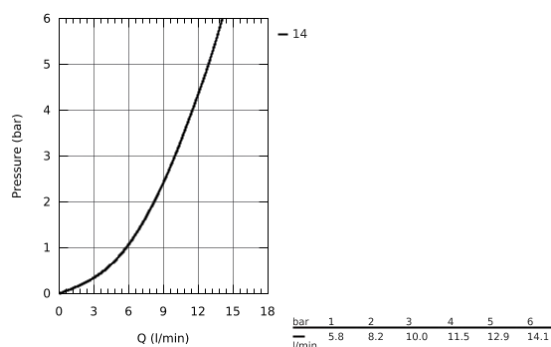

31 368 001 СМЕСИТЕЛЬ ОДНОРЫЧАЖНЫЙ ДЛЯ МОЙКИ, DN 15

ОПИСАНИЕ ПРОДУКТА

- высокий излив
- монтаж на одно отверстие
- **GROHE StarLight** хромированная поверхность
- **GROHE Longlife** керамический картридж **28 мм**
-
- **GROHE Zero** Раздельные пути подачи воды - не содержит никеля и свинца
- излив с аэратором
- поворотный трубкообразный излив
- радиус поворота 360°
- гибкая подводка
- система быстрого монтажа
- **GROHE FastFixation Plus** - сверхбыстрая и простая установка - не требуется никаких инструментов
- для установки на столешницу толщиной от 60 мм необходим крепеж 48 3 84 000 (приобретается отдельно)