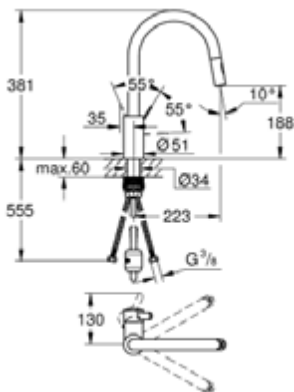

31 481 001 EUROSMART COSMOPOLITAN СМЕСИТЕЛЬ ОДНОРЫЧАЖНЫЙ ДЛЯ МОЙКИ, DN 15

ОПИСАНИЕ ПРОДУКТА

- высокий излив
- монтаж на одно отверстие
- **GROHE StarLight** хромированное покрытие поверхности
- **GROHE SilkMove** керамический картридж 35 мм
-
- **GROHE EasyDock** Легкое вытягивание и возврат на место выдвижного излив
-
- **GROHE Zero** Раздельные пути подачи воды - не содержит никеля и свинца
- выдвижная лейка Dual
- переключатель режима струи: ламинарный / душевой **SpeedClean**
- регулировка расхода воды
- поворотный трубообразный излив
- радиус поворота 360°
- с защитой от обратного потока
- гибкая подводка
- **GROHE FastFixation** быстрая монтажная система

31 481 001 EUROSMART COSMOPOLITAN СМЕСИТЕЛЬ ОДНОРЫЧАЖНЫЙ ДЛЯ МОЙКИ, DN 15

31 481 001 **EUROSMART COSMOPOLITAN СМЕСИТЕЛЬ ОДНОРЫЧАЖНЫЙ ДЛЯ МОЙКИ, DN 15**

ЗАПАСНЫЕ ЧАСТИ

- 1: Рычаг (Order-nr. 46683000)
- 2: Картридж малый д.Тарон смес. д.пак. (Order-nr. 46374000)
- 3: Шланг выдвижной (Order-nr. 48293000)
- 4: Лейка (Order-nr. 48416000)
- 4.1: Обратный клапан (Order-nr. 08565000)
- 4.2: Аэратор, выпрямитель потока (Order-nr. 48347000)
- 5: Крепежный комплект (Order-nr. 48477000)
- 6: Штекерное соединение (Order-nr. 46338000)
- 6.1: O-ring $\varnothing 10 \times 2.2 \text{ mm}$ (Order-nr. 0057500M)
- 7: Ключ (Order-nr. 19332000)*