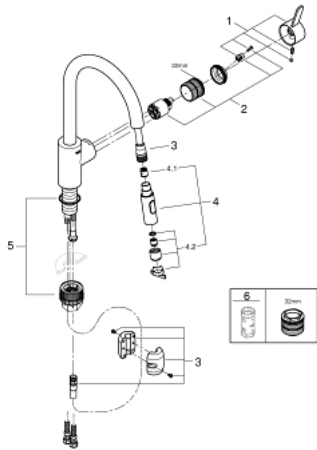

31 481 001 EUROSMART COSMOPOLITAN СМЕСИТЕЛЬ ОДНОРЫЧАЖНЫЙ ДЛЯ МОЙКИ, DN 15

ОПИСАНИЕ ПРОДУКТА

- высокий излив
- монтаж на одно отверстие
- **GROHE StarLight** хромированное покрытие поверхности
- **GROHE SilkMove** керамический картридж 35 мм
-
- **GROHE EasyDock** Легкое вытягивание и возврат на место выдвижного излив
-
- **GROHE Zero** Раздельные пути подачи воды - не содержит никеля и свинца
- выдвижная лейка Dual
- переключатель режима струи: ламинарный / душевой **SpeedClean**
- регулировка расхода воды
- поворотный трубообразный излив
- радиус поворота 360°
- с защитой от обратного потока
- гибкая подводка
- **GROHE FastFixation** быстрая монтажная система

31 481 001 EUROSMART COSMOPOLITAN СМЕСИТЕЛЬ ОДНОРЫЧАЖНЫЙ ДЛЯ МОЙКИ, DN 15

31 481 001 **EUROSMART COSMOPOLITAN СМЕСИТЕЛЬ ОДНОРЫЧАЖНЫЙ ДЛЯ МОЙКИ, DN 15**

ЗАПАСНЫЕ ЧАСТИ

- 1: Рычаг (Order-nr. 46683000)
- 2: Картридж малый д.Тарон смес. д.пак. (Order-nr. 46374000)
- 3: Шланг выдвижной (Order-nr. 48293000)
- 4: Лейка (Order-nr. 48416000)
- 4.1: Обратный клапан (Order-nr. 08565000)
- 4.2: Аэратор, выпрямитель потока (Order-nr. 48347000)
- 5: Крепежный комплект (Order-nr. 48477000)
- 6: Штекерное соединение (Order-nr. 46338000)
- 6.1: O-ring $\varnothing 10 \times 2.2 \text{ mm}$ (Order-nr. 0057500M)
- 7: Ключ (Order-nr. 19332000)*