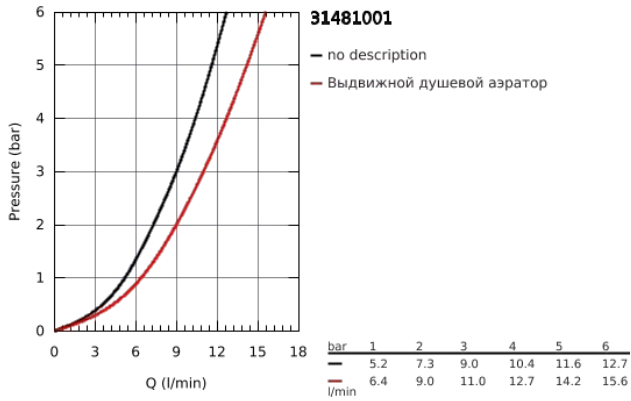

31 481 001 EUROSMART COSMOPOLITAN СМЕСИТЕЛЬ ОДНОРЫЧАЖНЫЙ ДЛЯ МОЙКИ, DN 15