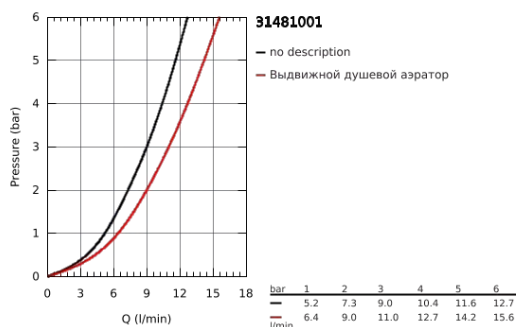

31 481 001 EUROSMART COSMOPOLITAN СМЕСИТЕЛЬ ОДНОРЫЧАЖНЫЙ ДЛЯ МОЙКИ, DN 15

ОПИСАНИЕ ПРОДУКТА

- высокий излив
- монтаж на одно отверстие
- **GROHE StarLight** хромированное покрытие поверхности
- **GROHE SilkMove** керамический картридж 35 мм
-
- **GROHE EasyDock** Легкое вытягивание и возврат на место выдвижного излив
-
- **GROHE Zero** Раздельные пути подачи воды - не содержит никеля и свинца
- выдвижная лейка Dual
- переключатель режима струи: ламинарный / душевой **SpeedClean**
- регулировка расхода воды
- поворотный трубообразный излив
- радиус поворота 360°
- с защитой от обратного потока
- гибкая подводка
- **GROHE FastFixation** быстрая монтажная система