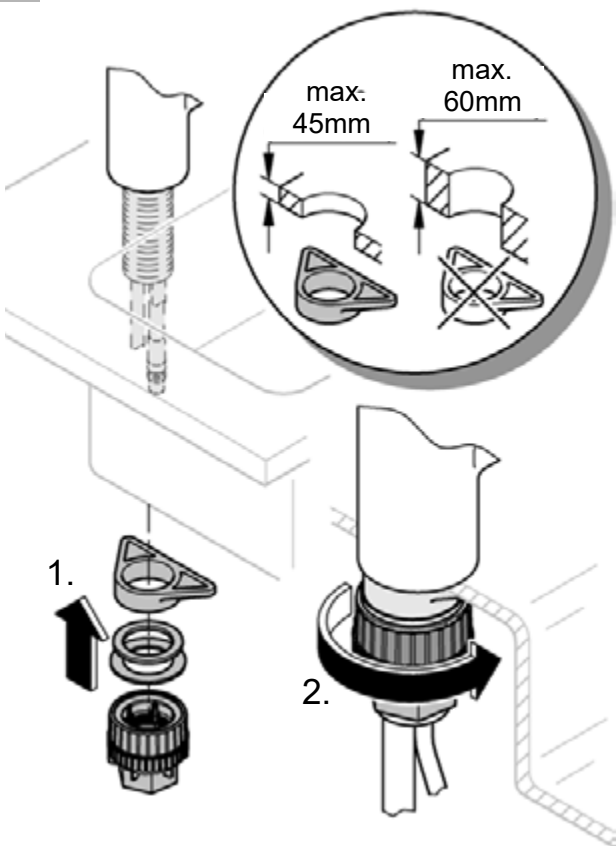

DESIGN + ENGINEERING  
GROHE GERMANY

99.1206.131/ÄM 248912/10.20

[www.grohe.com](http://www.grohe.com)

*Pure Freude  
an Wasser*

DIN 1988  
DIN EN 806

1

2

3