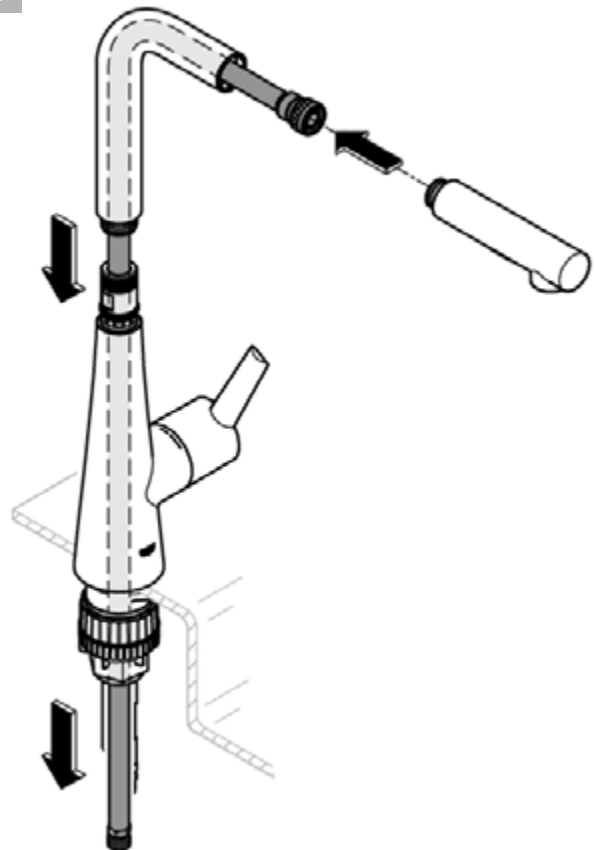

DESIGN + ENGINEERING  
GROHE GERMANY

99.1206.131/ÄM 248912/10.20

[www.grohe.com](http://www.grohe.com)

*Pure Freude  
an Wasser*

DIN 1988  
DIN EN 806

1

2

3