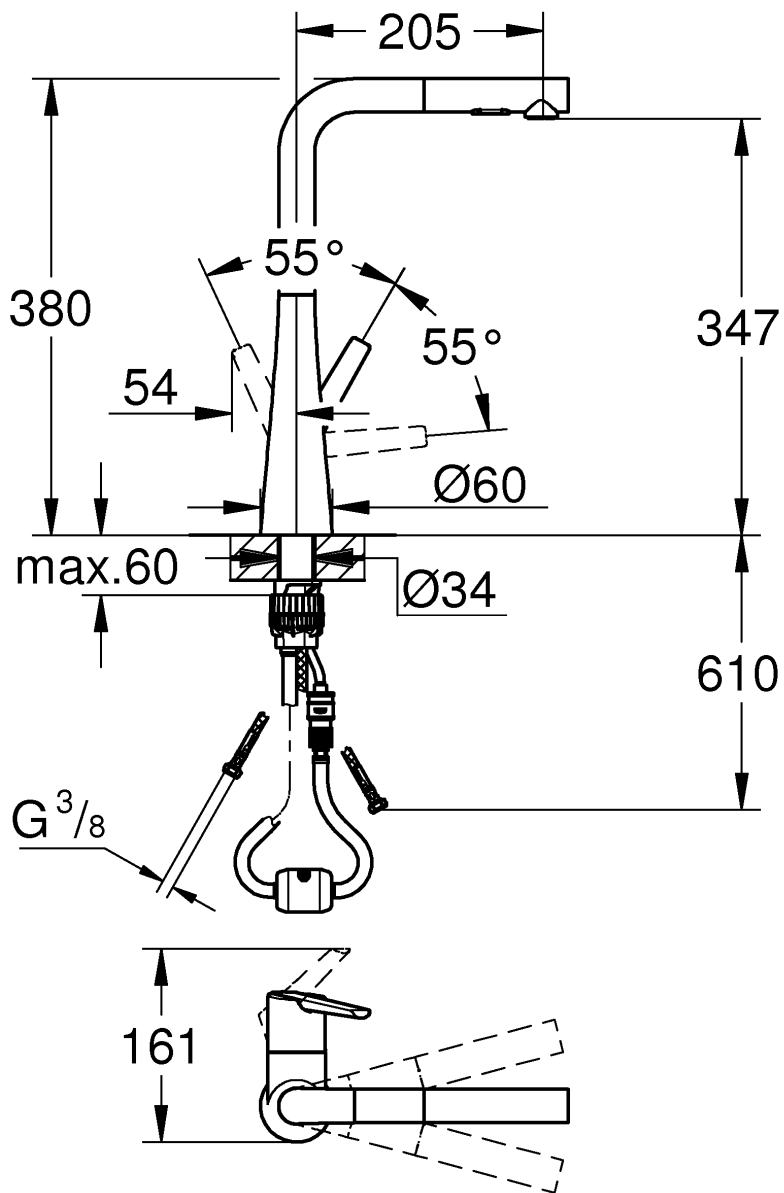

DESIGN + ENGINEERING  
GROHE GERMANY

99.1206.131/ÄM 248912/10.20

[www.grohe.com](http://www.grohe.com)

*Pure Freude  
an Wasser*

DIN 1988  
DIN EN 806

1

2

3