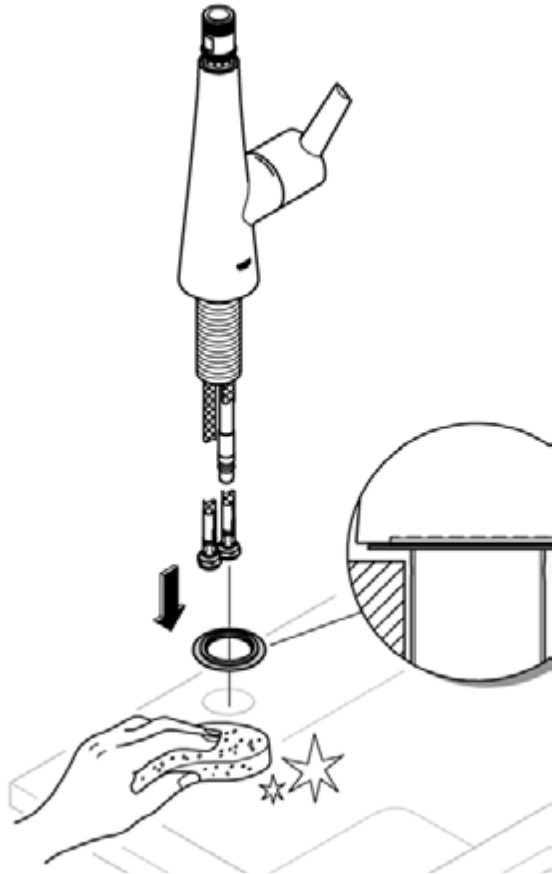

DESIGN + ENGINEERING  
GROHE GERMANY

99.1206.131/ÄM 248912/10.20

[www.grohe.com](http://www.grohe.com)

*Pure Freude  
an Wasser*

DIN 1988  
DIN EN 806

1

2

3