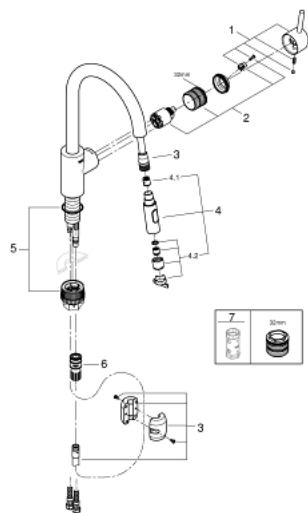

31 483 002 СМЕСИТЕЛИ ДЛЯ КУХНИ GROHE CONCETTO СМЕСИТЕЛЬ ОДНОРЫЧАЖНЫЙ ДЛЯ МОЙКИ, DN 15

ОПИСАНИЕ ПРОДУКТА

- высокий излив
- монтаж на одно отверстие
- **GROHE StarLight** хромированная поверхность
- **GROHE SilkMove** керамический картридж 35 мм
-
- **GROHE EasyDock** Легкое вытягивание и возврат на место выдвижного излив
-
- **GROHE Zero** Раздельные пути подачи воды - не содержит никеля и свинца
- выдвижная лейка Dual
- переключатель режима струи: ламинарный / душевой **SpeedClean**
- регулировка расхода воды
- поворотный трубообразный излив
- радиус поворота 360°
- с защитой от обратного потока
- гибкая подводка
- **GROHE FastFixation** быстрая монтажная система

31 483 002 СМЕСИТЕЛИ ДЛЯ КУХНИ GROHE CONCETTO СМЕСИТЕЛЬ ОДНОРЫЧАЖНЫЙ ДЛЯ МОЙКИ, DN 15

ЗАПАСНЫЕ ЧАСТИ

- 1: Рычаг (Order-нр. 46754000)
 - 2: Картридж малый д.Тарон смес. д.рак. (Order-нр. 46374000)
 - 3: Шланг выдвижной (Order-нр. 48293000)
 - 4: Лейка (Order-нр. 48416000)
 - 4.1: Обратный клапан (Order-нр. 08565000)
 - 4.2: Аэратор, выпрямитель потока (Order-нр. 48347000)
 - 5: Крепежный комплект (Order-нр. 48477000)
 - 6: Штекерное соединение (Order-нр. 46338000)
 - 6.1: O-ring \varnothing 10 x 2.2 mm (Order-нр. 0057500M)
 - 7: Ключ (Order-нр. 19332000)*
- * Optional accessories