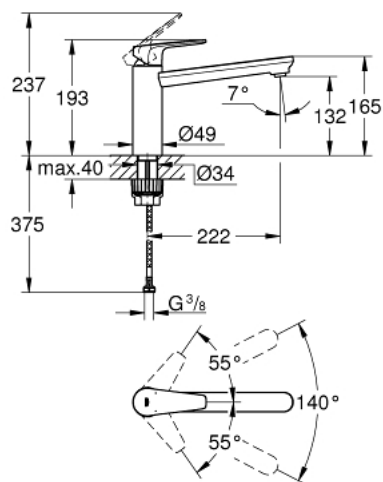

## 31 693 000 СМЕСИТЕЛЬ ОДНОРЫЧАЖНЫЙ ДЛЯ МОЙКИ, DN 15

### ОПИСАНИЕ ПРОДУКТА

- средний излив
- монтаж на одно отверстие
- **GROHE StarLight** хромированная поверхность
- **GROHE Longlife** керамический картридж 35 мм
- **GROHE Zero** Раздельные пути подачи воды - не содержит никеля и свинца
- поворотный трубкообразный излив
- диапазон поворота 140°;
- аэратор с возможностью демонтажа без инструментов (с помощью монеты)
- гибкая подводка
- **GROHE FastFixation Plus** - сверхбыстрая и простая установка - не требуется никаких инструментов
- для установки на столешницу толщиной от 40 мм необходим крепеж 48 384 000 (приобретается отдельно)