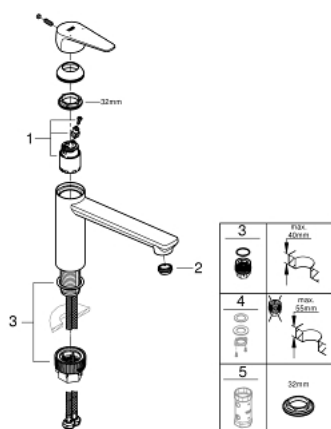

## 31 693 000 СМЕСИТЕЛЬ ОДНОРЫЧАЖНЫЙ ДЛЯ МОЙКИ, DN 15

### ОПИСАНИЕ ПРОДУКТА

- средний излив
- монтаж на одно отверстие
- **GROHE StarLight** хромированная поверхность
- **GROHE Longlife** керамический картридж 35 мм
- **GROHE Zero** Раздельные пути подачи воды - не содержит никеля и свинца
- поворотный трубкообразный излив
- диапазон поворота 140°;
- аэратор с возможностью демонтажа без инструментов (с помощью монеты)
- гибкая подводка
- **GROHE FastFixation Plus** - сверхбыстрая и простая установка - не требуется никаких инструментов
- для установки на столешницу толщиной от 40 мм необходим крепеж 48 384 000 (приобретается отдельно)

### ЗАПАСНЫЕ ЧАСТИ

1: Картридж малый д.Тарон смес. д.пак. (Order-nr. 46374000)

2: Аэратор (Order-nr. 48264000)

3: Ключ (Order-nr. 19332000)\*

4: Монтажный набор (Order-nr. 48384000)\*

\* Optional accessories