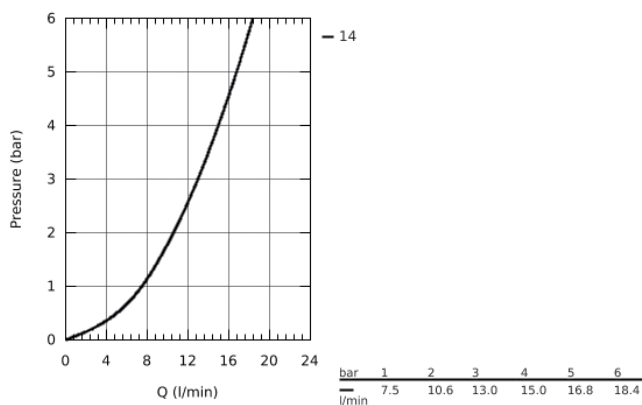

## 31 693 000 СМЕСИТЕЛЬ ОДНОРЫЧАЖНЫЙ ДЛЯ МОЙКИ, DN 15

### ОПИСАНИЕ ПРОДУКТА

- средний излив
- монтаж на одно отверстие
- **GROHE StarLight** хромированная поверхность
- **GROHE Longlife** керамический картридж 35 мм
- **GROHE Zero** Раздельные пути подачи воды - не содержит никеля и свинца
- поворотный трубкообразный излив
- диапазон поворота 140°;
- аэратор с возможностью демонтажа без инструментов (с помощью монеты)
- гибкая подводка
- **GROHE FastFixation Plus** - сверхбыстрая и простая установка - не требуется никаких инструментов
- для установки на столешницу толщиной от 40 мм необходим крепеж 48 384 000 (приобретается отдельно)