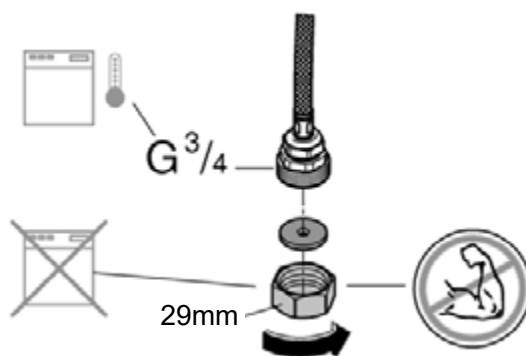

3b

31 696
31 713