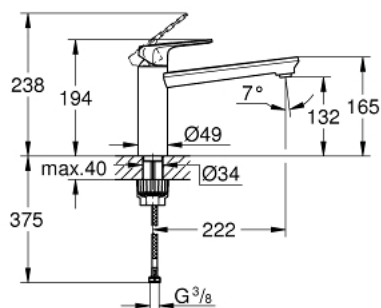

31 706 000 СМЕСИТЕЛЬ ОДНОРЫЧАЖНЫЙ ДЛЯ МОЙКИ, DN 15

ОПИСАНИЕ ПРОДУКТА

- средний излив
- монтаж на одно отверстие
- **GROHE StarLight** хромированная поверхность
- **GROHE Longlife** керамический картридж 35 мм
-
- **GROHE Zero** Раздельные пути подачи воды - не содержит никеля и свинца
- поворотный трубкообразный излив
- диапазон поворота 140°;
- аэратор с возможностью демонтажа без инструментов (с помощью монеты)
- гибкая подводка
- **GROHE FastFixation Plus** - сверхбыстрая и простая установка - не требуется никаких инструментов
- для установки на столешницу толщиной от 40 мм необходим крепеж 48 384 000 (приобретается отдельно)

31 706 000 СМЕСИТЕЛЬ ОДНОРЫЧАЖНЫЙ ДЛЯ МОЙКИ, DN 15

ЗАПАСНЫЕ ЧАСТИ

1: Картридж малый д.Тарон смес. д.рак. (Order-nr. 46374000)

2: Аэратор (Order-nr. 48264000)

3: Ключ (Order-nr. 19332000)*

4: Монтажный набор (Order-nr. 48384000)*