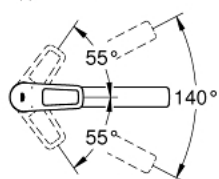

31 706 000 СМЕСИТЕЛЬ ОДНОРЫЧАЖНЫЙ ДЛЯ МОЙКИ, DN 15

ОПИСАНИЕ ПРОДУКТА

- средний излив
- монтаж на одно отверстие
- **GROHE StarLight** хромированная поверхность
- **GROHE Longlife** керамический картридж 35 мм
-
- **GROHE Zero** Раздельные пути подачи воды - не содержит никеля и свинца
- поворотный трубкообразный излив
- диапазон поворота 140°;
- аэратор с возможностью демонтажа без инструментов (с помощью монеты)
- гибкая подводка
- **GROHE FastFixation Plus** - сверхбыстрая и простая установка - не требуется никаких инструментов
- для установки на столешницу толщиной от 40 мм необходим крепеж 48 384 000 (приобретается отдельно)

31 706 000 СМЕСИТЕЛЬ ОДНОРЫЧАЖНЫЙ ДЛЯ МОЙКИ, DN 15

ЗАПАСНЫЕ ЧАСТИ

1: Картридж малый д.Тарон смес. д.рак. (Order-nr. 46374000)

2: Аэратор (Order-nr. 48264000)

3: Ключ (Order-nr. 19332000)*

4: Монтажный набор (Order-nr. 48384000)*