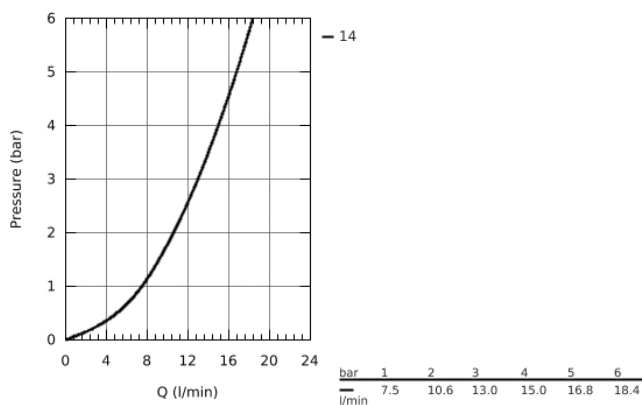

31 706 000 СМЕСИТЕЛЬ ОДНОРЫЧАЖНЫЙ ДЛЯ МОЙКИ, DN 15

ОПИСАНИЕ ПРОДУКТА

- средний излив
- монтаж на одно отверстие
- **GROHE StarLight** хромированная поверхность
- **GROHE Longlife** керамический картридж 35 мм
-
- **GROHE Zero** Раздельные пути подачи воды - не содержит никеля и свинца
- поворотный трубкообразный излив
- диапазон поворота 140°;
- аэратор с возможностью демонтажа без инструментов (с помощью монеты)
- гибкая подводка
- **GROHE FastFixation Plus** - сверхбыстрая и простая установка - не требуется никаких инструментов
- для установки на столешницу толщиной от 40 мм необходим крепеж 48 384 000 (приобретается отдельно)

31 706 000 СМЕСИТЕЛЬ ОДНОРЫЧАЖНЫЙ ДЛЯ МОЙКИ, DN 15

ЗАПАСНЫЕ ЧАСТИ

1: Картридж малый д.Тарон смес. д.рак. (Order-nr. 46374000)

2: Аэратор (Order-nr. 48264000)

3: Ключ (Order-nr. 19332000)*

4: Монтажный набор (Order-nr. 48384000)*