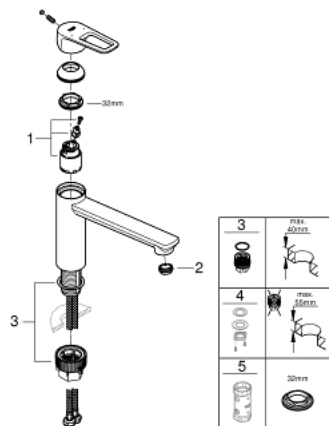

31 706 000 СМЕСИТЕЛЬ ОДНОРЫЧАЖНЫЙ ДЛЯ МОЙКИ, DN 15

ОПИСАНИЕ ПРОДУКТА

- средний излив
- монтаж на одно отверстие
- **GROHE StarLight** хромированная поверхность
- **GROHE Longlife** керамический картридж 35 мм
-
- **GROHE Zero** Раздельные пути подачи воды - не содержит никеля и свинца
- поворотный трубкообразный излив
- диапазон поворота 140°;
- аэратор с возможностью демонтажа без инструментов (с помощью монеты)
- гибкая подводка
- **GROHE FastFixation Plus** - сверхбыстрая и простая установка - не требуется никаких инструментов
- для установки на столешницу толщиной от 40 мм необходим крепеж 48 384 000 (приобретается отдельно)

31 706 000 СМЕСИТЕЛЬ ОДНОРЫЧАЖНЫЙ ДЛЯ МОЙКИ, DN 15

ЗАПАСНЫЕ ЧАСТИ

1: Картридж малый д.Тарон смес. д.рак. (Order-nr. 46374000)

2: Аэратор (Order-nr. 48264000)

3: Ключ (Order-nr. 19332000)*

4: Монтажный набор (Order-nr. 48384000)*