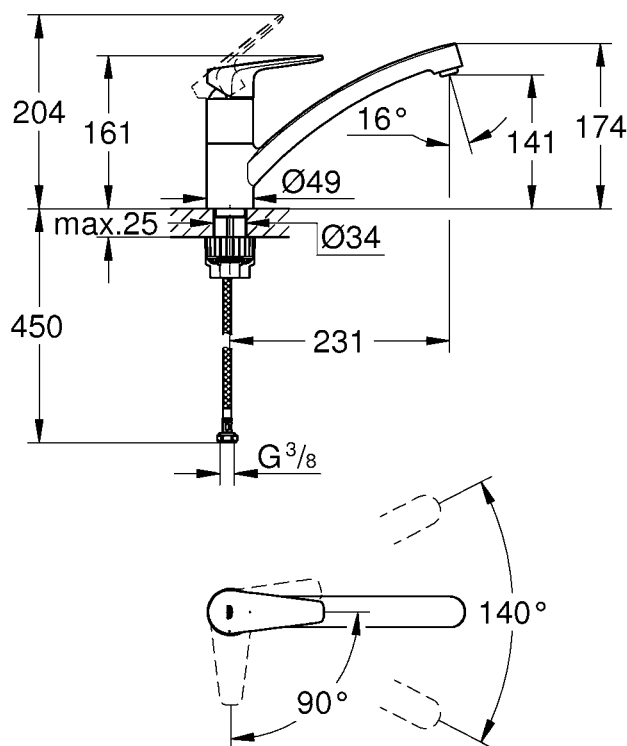

31 680

31 694 (F)

31 682 (F)