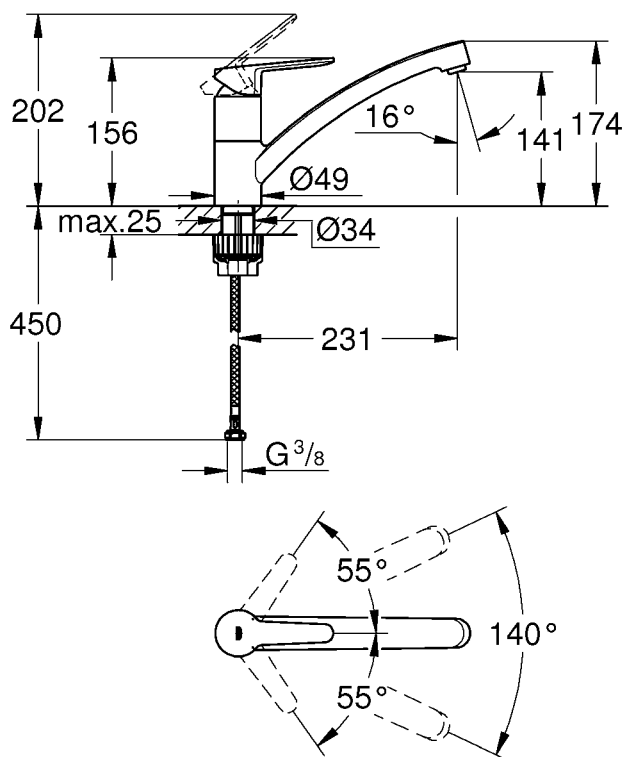

31 680

31 694 (F)

31 682 (F)