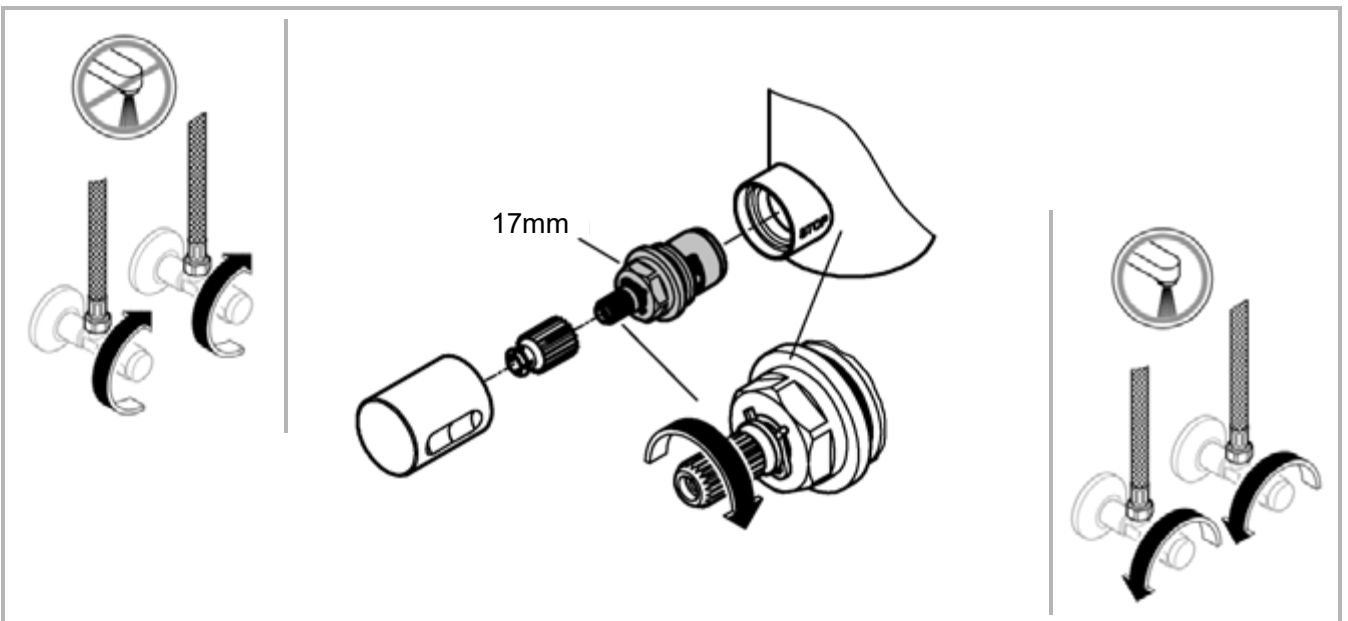

31 696
31 713

31 682
31 694

31 682
31 694

*19 332 	32mm 
*48 384 	max. 40mm 

31 682

31 694

Pure Freude an Wasser

GROHE