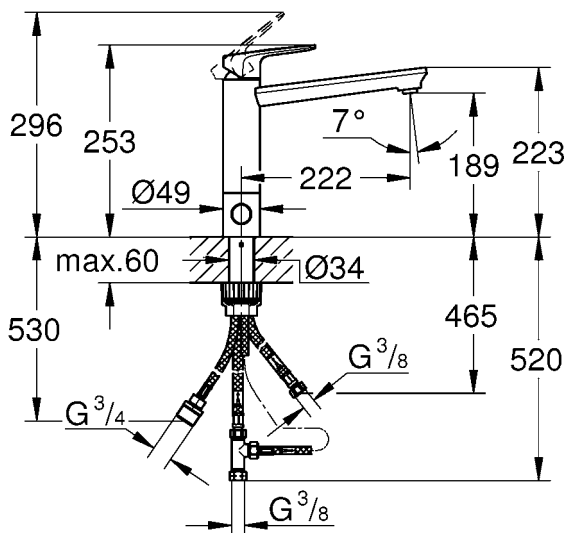

31 713

DIN 1988
DIN EN 806

32mm
*19 332

1

2a

2b

3a

3b

31 696
31 713

31 682
31 694

31 682
31 694

*19 332 	32mm 
*48 384 	max. 40mm 

31 682

31 694

Pure Freude an Wasser

GROHE