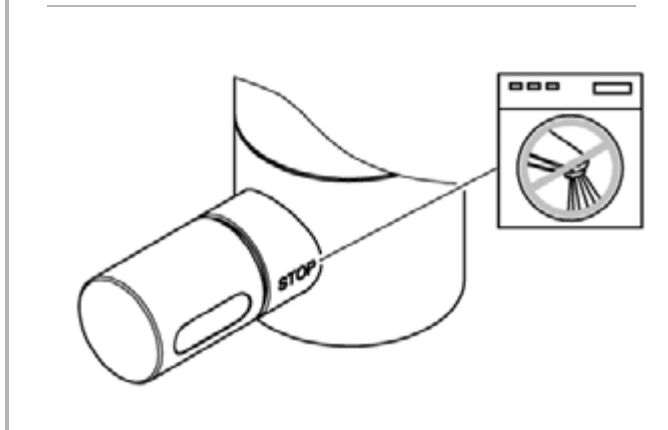

31 696
31 713

31 682
31 694

31 682
31 694

*19 332 	32mm 
*48 384 	max. 40mm 

31 682

31 694

Pure Freude an Wasser

GROHE