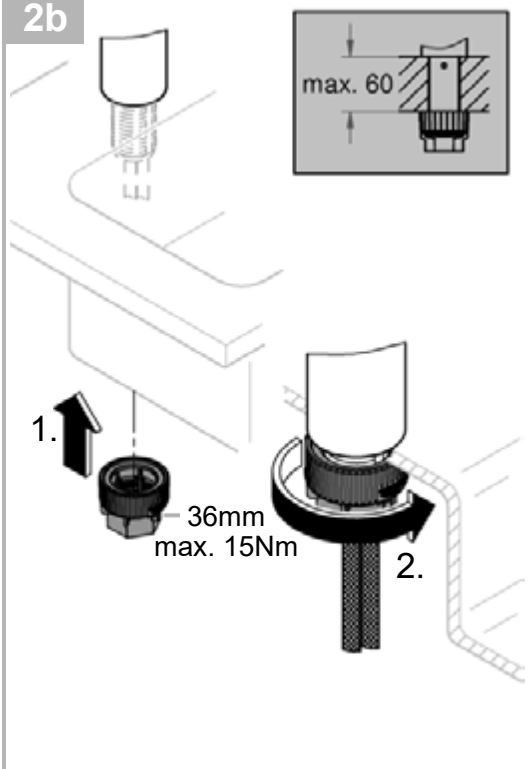

31 713

DIN 1988
DIN EN 806

32mm
*19 332

1

2a

2b

3a

3b

31 696
31 713

31 682
31 694

31 682
31 694

*19 332 	32mm 
*48 384 	max. 40mm 

31 682

31 694

Pure Freude an Wasser

GROHE