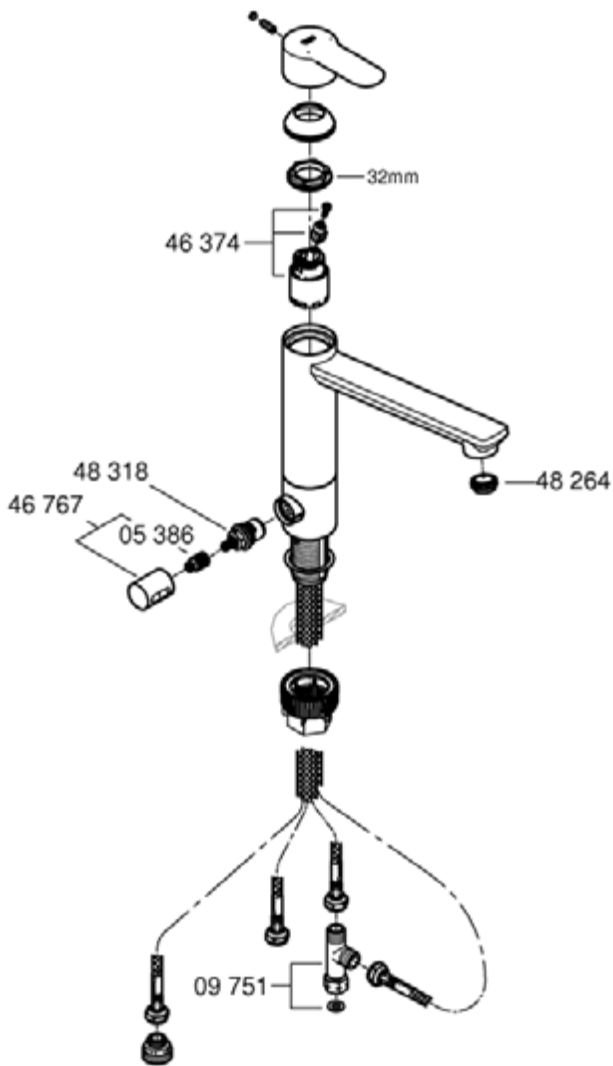

31 696
31 713

31 682
31 694

31 682
31 694

*19 332 	32mm 
*48 384 	max. 40mm 

31 682

31 694

Pure Freude an Wasser

GROHE