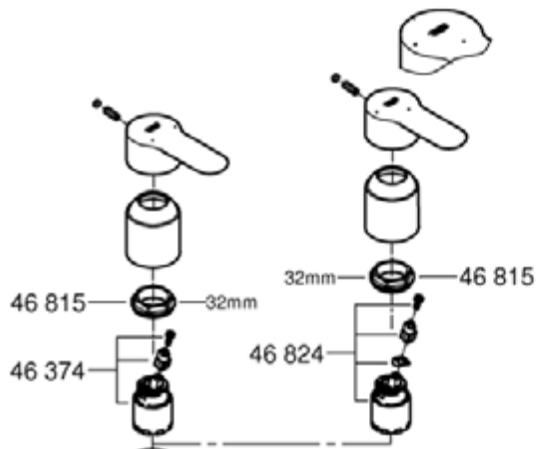

31 696
31 713

31 682
31 694

31 682
31 694

*19 332 	32mm 
*48 384 	max. 40mm 

31 682

31 694

Pure Freude an Wasser

GROHE