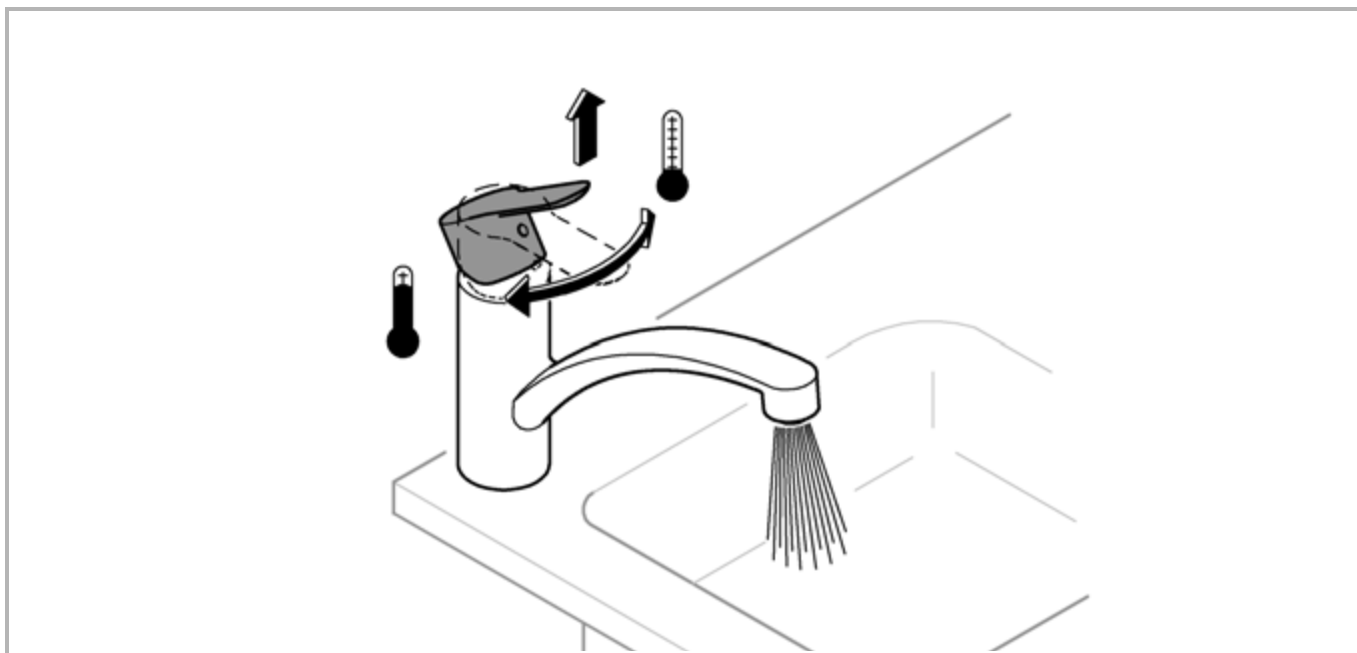

31 696
31 713

31 682
31 694

31 682
31 694

*19 332 	32mm 
*48 384 	max. 40mm 

31 682

31 694

Pure Freude an Wasser

GROHE