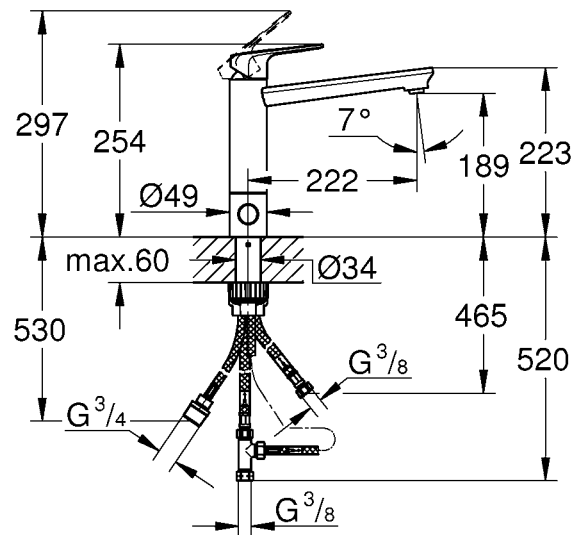

31 713

DIN 1988
DIN EN 806

32mm
*19 332

1

2a

2b

3a

3b

31 696
31 713

31 682
31 694

31 682
31 694

*19 332 	32mm 
*48 384 	max. 40mm 

31 682

31 694

Pure Freude an Wasser

GROHE