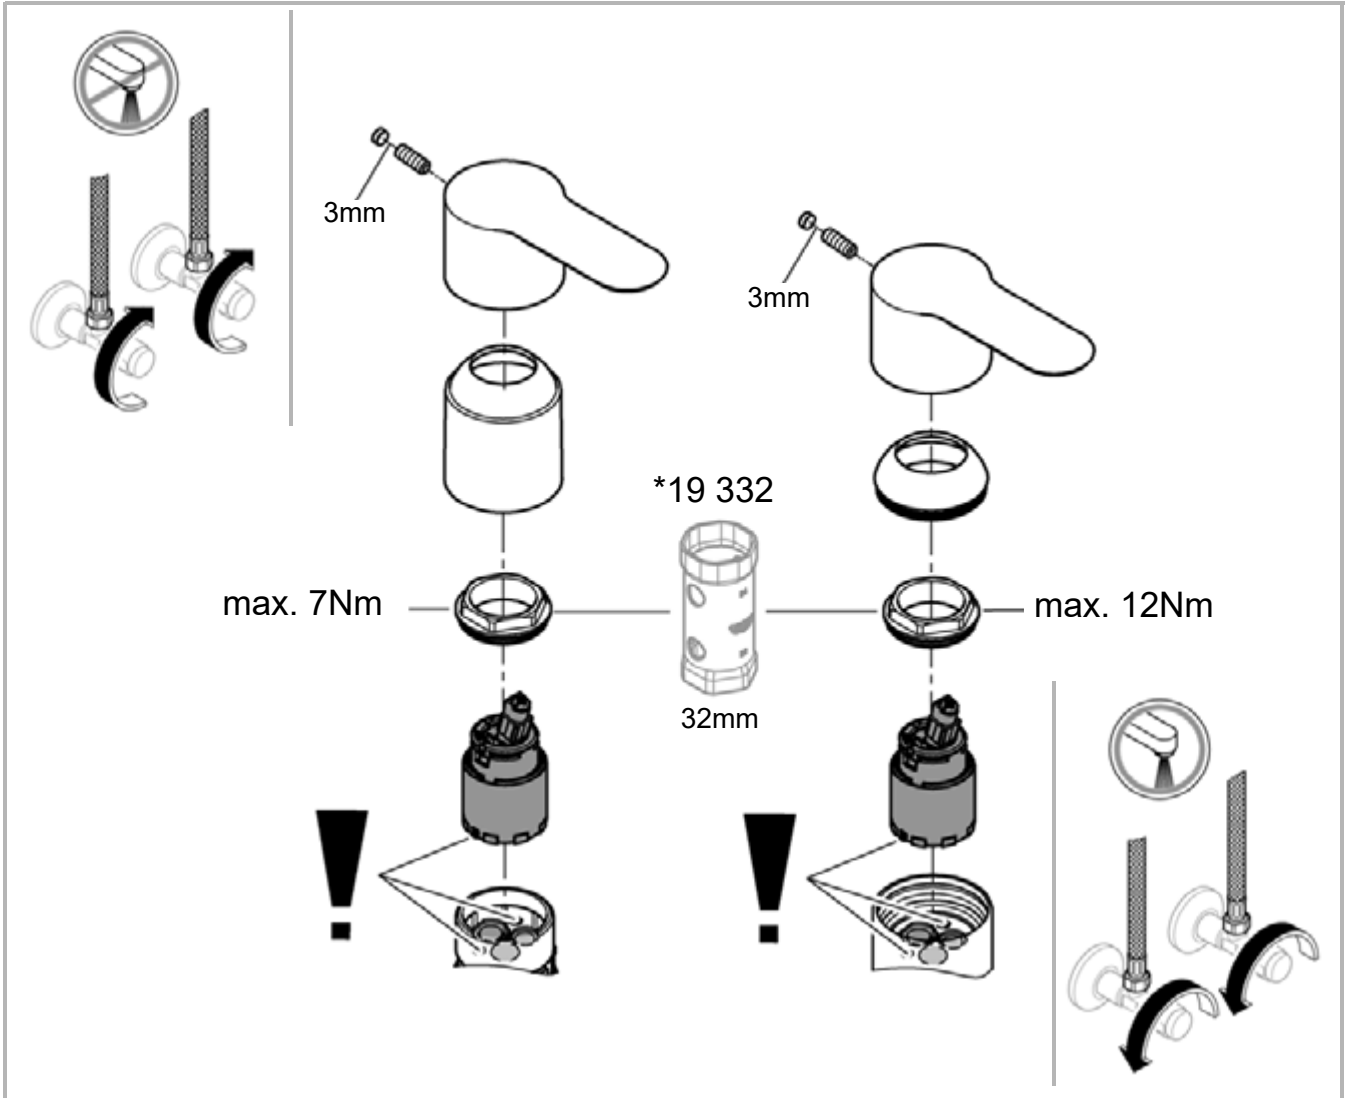

31 696
31 713

31 682
31 694

31 682
31 694

*19 332 	32mm 
*48 384 	max. 40mm 

31 682

31 694

Pure Freude an Wasser

GROHE