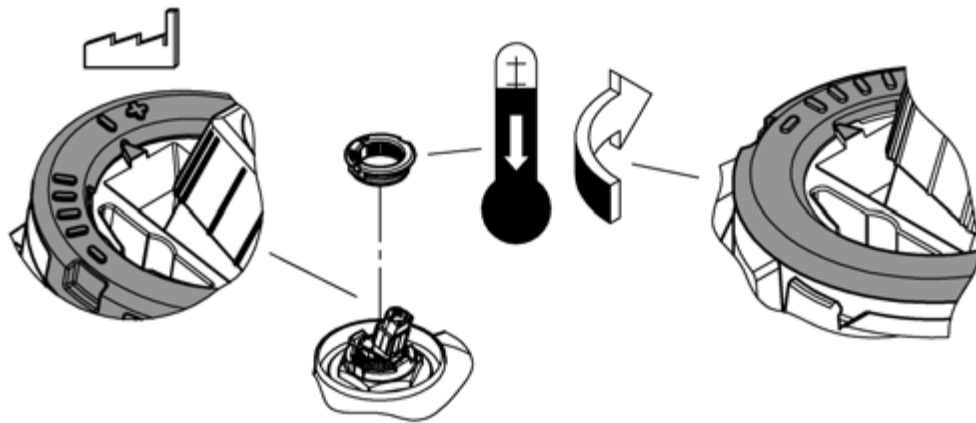

31 696
31 713

31 682
31 694

31 682
31 694

*19 332 	32mm 
*48 384 	max. 40mm 

31 682

31 694

Pure Freude an Wasser

GROHE