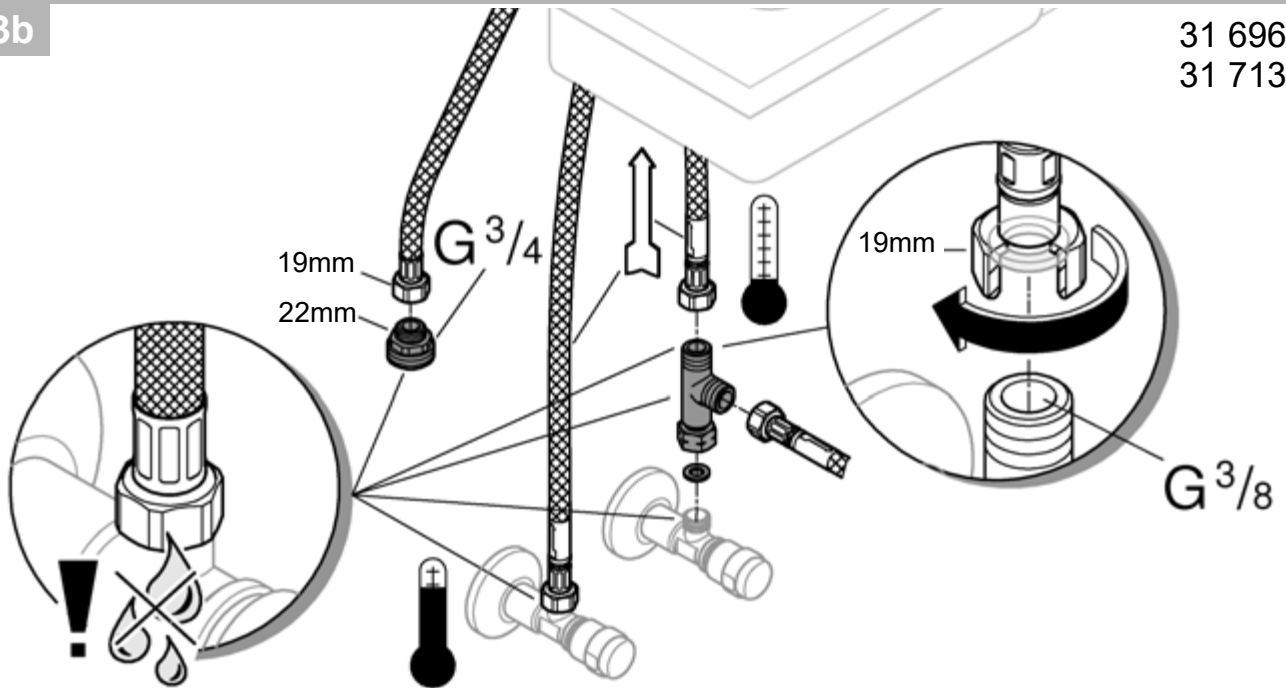

31 713

DIN 1988
DIN EN 806

32mm
*19 332

1

2a

2b

3a

3b

31 696
31 713

31 682
31 694

31 682
31 694

*19 332 	32mm 
*48 384 	max. 40mm 

31 682

31 694

Pure Freude an Wasser

GROHE