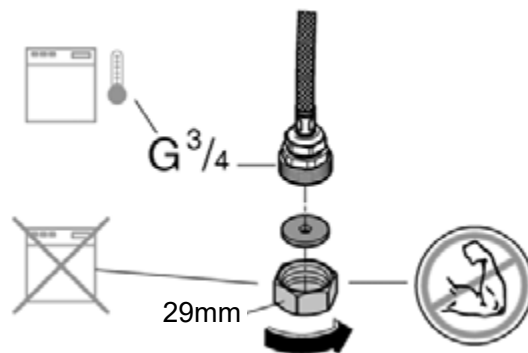

31 713

DIN 1988
DIN EN 806

32mm
*19 332

1

2a

2b

3a

3b

31 696
31 713

31 682
31 694

31 682
31 694

*19 332 	32mm 
*48 384 	max. 40mm 

31 682

31 694

Pure Freude an Wasser

GROHE