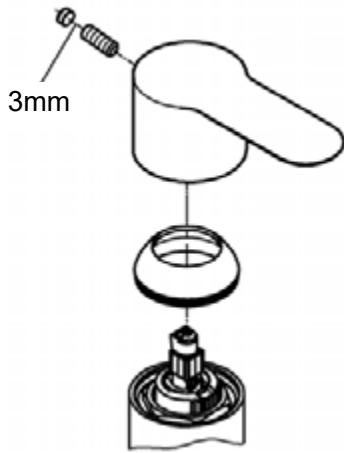

31 713

DIN 1988
DIN EN 806

32mm
*19 332

1

2a

2b

3a

3b

31 696
31 713

31 682
31 694

31 682
31 694

*19 332 	32mm 
*48 384 	max. 40mm 

31 682

31 694

Pure Freude an Wasser

GROHE