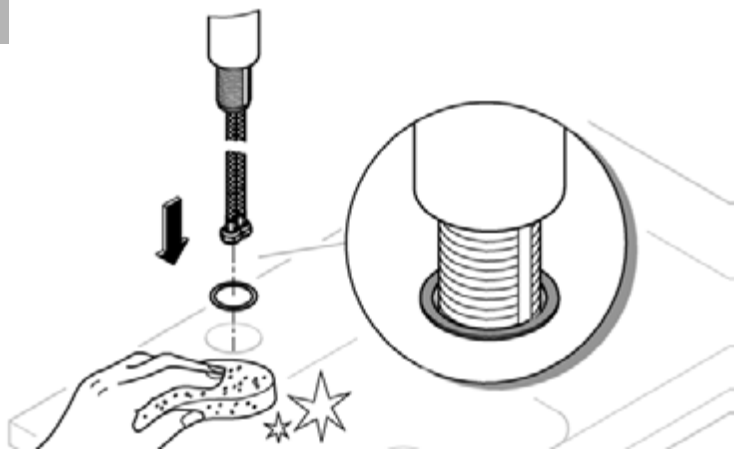

32mm
*19 332

1