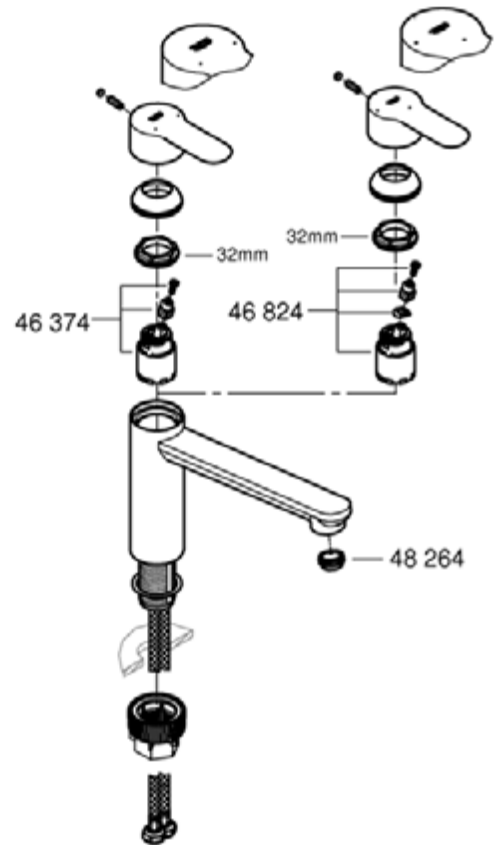

31 696
31 713

31 682
31 694

31 682
31 694

*19 332 	32mm 
*48 384 	max. 40mm 

31 682

31 694

Pure Freude an Wasser

GROHE