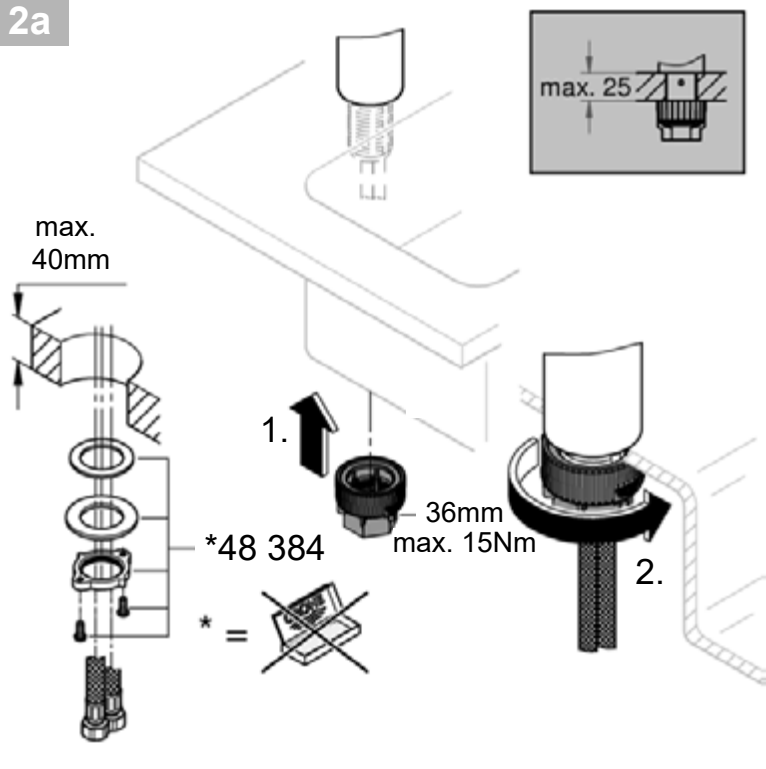

31 713

DIN 1988
DIN EN 806

32mm
*19 332

1

2a

2b

3a

3b

31 696
31 713

31 682
31 694

31 682
31 694

*19 332 	32mm 
*48 384 	max. 40mm 

31 682

31 694

Pure Freude an Wasser

GROHE