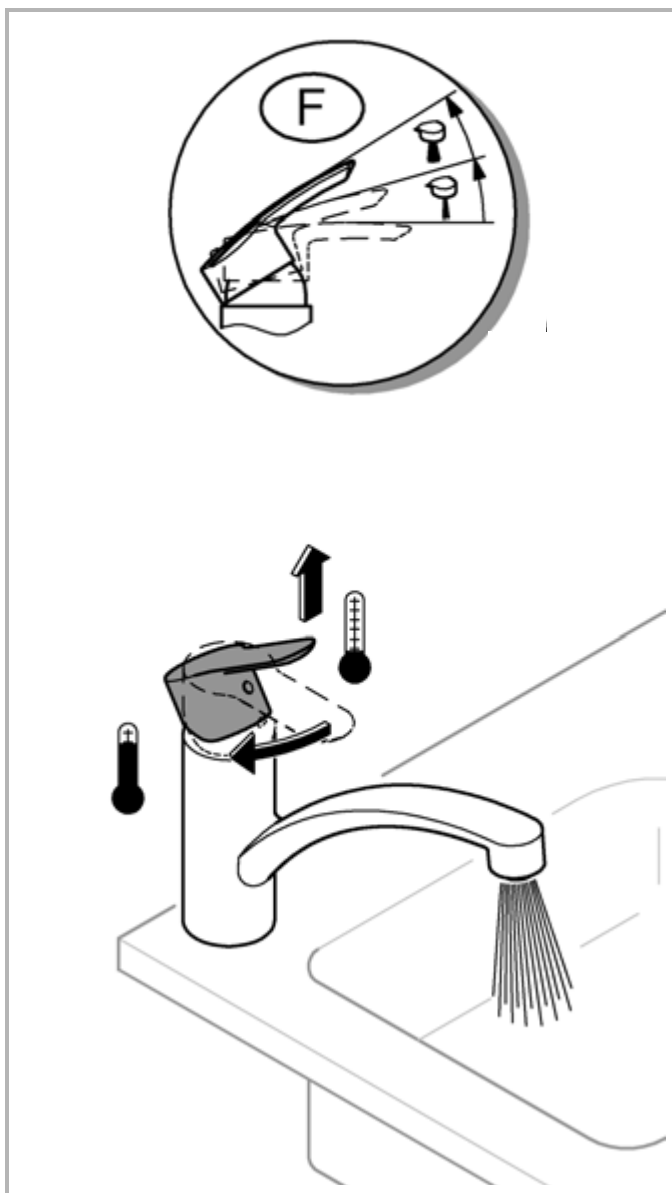

31 696
31 713

31 682
31 694

31 682
31 694

*19 332 	32mm 
*48 384 	max. 40mm 

31 682

31 694

Pure Freude an Wasser

GROHE