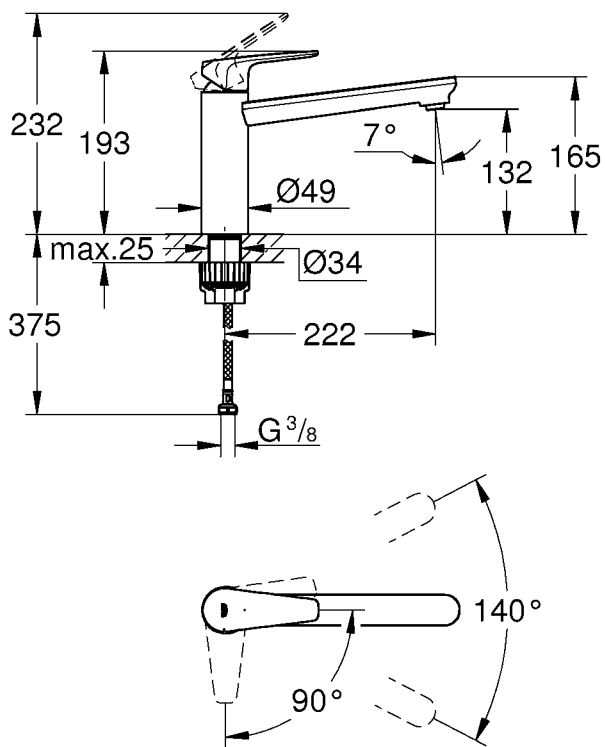

31 680

31 694 (F)

31 682 (F)