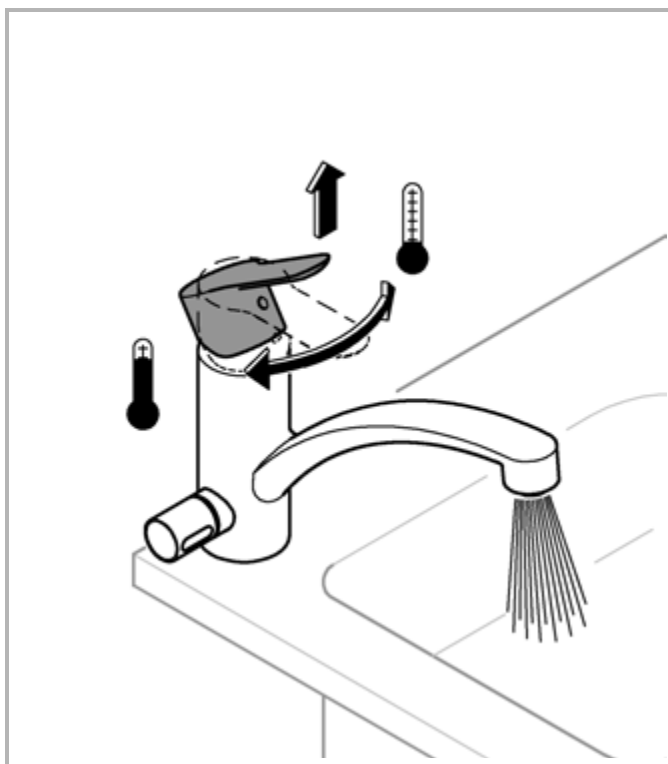

31 696
31 713

31 682
31 694

31 682
31 694

*19 332 	32mm 
*48 384 	max. 40mm 

31 682

31 694

Pure Freude an Wasser

GROHE