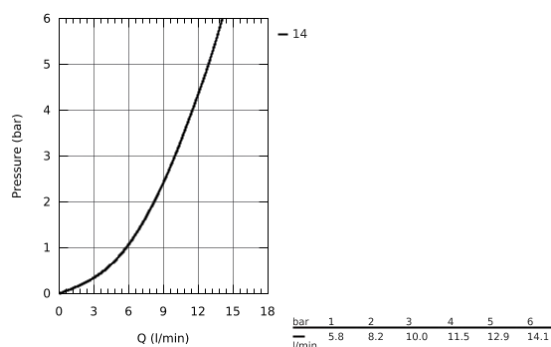

31 231 001 СМЕСИТЕЛЬ ОДНОРЫЧАЖНЫЙ ДЛЯ МОЙКИ, DN 15

ОПИСАНИЕ ПРОДУКТА

- высокий излив
- монтаж на одно отверстие
- **GROHE StarLight** хромированная поверхность
- **GROHE Longlife** керамический картридж **28 мм**
-
- **GROHE Zero** Раздельные пути подачи воды - не содержит никеля и свинца
- излив с аэратором
- поворотный трубкообразный излив
- радиус поворота 360°
- гибкая подводка
- **GROHE FastFixation Plus** - сверхбыстрая и простая установка - не требуется никаких инструментов
- для установки на столешницу толщиной от 60 мм необходим крепеж 48 384 000 (приобретается отдельно)