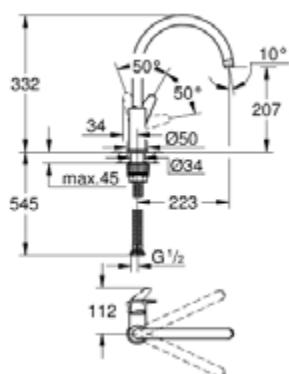

31 231 001 СМЕСИТЕЛЬ ОДНОРЫЧАЖНЫЙ ДЛЯ МОЙКИ, DN 15

ОПИСАНИЕ ПРОДУКТА

- высокий излив
- монтаж на одно отверстие
- **GROHE StarLight** хромированная поверхность
- **GROHE Longlife** керамический картридж **28 мм**
-
- **GROHE Zero** Раздельные пути подачи воды - не содержит никеля и свинца
- излив с аэратором
- поворотный трубкообразный излив
- радиус поворота 360°
- гибкая подводка
- **GROHE FastFixation Plus** - сверхбыстрая и простая установка - не требуется никаких инструментов
- для установки на столешницу толщиной от 60 мм необходим крепеж 48 384 000 (приобретается отдельно)

31 231 001 СМЕСИТЕЛЬ ОДНОРЫЧАЖНЫЙ ДЛЯ МОЙКИ, DN 15

ЗАПАСНЫЕ ЧАСТИ

- 1: Картридж (Order-nr. 46963000)
- 2: аэратор (Order-nr. 13967000)
- 3: Крепежный комплект (Order-nr. 48477000)
- 4: Монтажный набор (Order-nr. 48384000)*