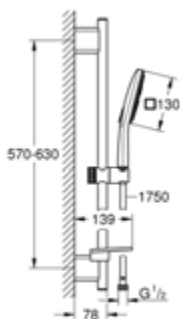

26 583 000 ДУШЕВОЙ ГАРНИТУР, 3 ВИДА СТРУЙ

ОПИСАНИЕ ПРОДУКТА

- включает в себя:
 - Rainshower SmartActive 130 Cube Ручной душ (26 550)
 - душевая штанга 600 мм
- **с металлическими настенными креплениями**
 - душевой шланг 1750 мм (28 388 000)
- Полочка **GROHE EasyReach**
- **GROHE DreamSpray** превосходный поток воды
- **GROHE StarLight** хромированное покрытие поверхности
- **GROHE FastFixation Plus** (регулируемое расстояние между настенными креплениями штанги позволяет использовать для монтажа уже имеющиеся отверстия в стене)
- **GROHE TileFix** регулируемая глубина верхнего и нижнего креплений
- система **SpeedClean** против известковых отложений
- **внутренний охлаждающий канал** для продолжительного срока службы
- **Twistfree** против перекручивания шланга
- может использоваться с проточным водонагревателем

26 583 000 ДУШЕВОЙ ГАРНИТУР, 3 ВИДА СТРУЙ

26 583 000 ДУШЕВОЙ ГАРНИТУР, 3 ВИДА СТРУЙ

ЗАПАСНЫЕ ЧАСТИ

- 1: Держатель душевой штанги (Order-nr. 48425000)
- 2: Скользящий элемент (Order-nr. 48424000)
- 3: Мыльница (Order-nr. 48426000)
- 4: Сетка (Order-nr. 0700200M)