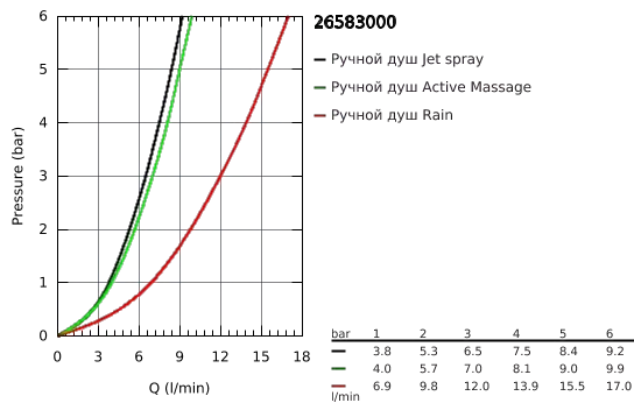

26 583 000 ДУШЕВОЙ ГАРНИТУР, 3 ВИДА СТРУЙ