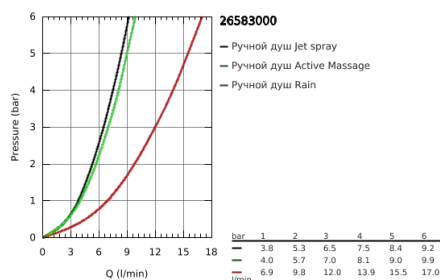

26 583 000 ДУШЕВОЙ ГАРНИТУР, 3 ВИДА СТРУЙ

ОПИСАНИЕ ПРОДУКТА

- включает в себя:
 - Rainshower SmartActive 130 Cube Ручной душ (26 550)
 - душевая штанга 600 мм
- **с металлическими настенными креплениями**
 - душевой шланг 1750 мм (28 388 000)
- Полочка **GROHE EasyReach**
- **GROHE DreamSpray** превосходный поток воды
- **GROHE StarLight** хромированное покрытие поверхности
- **GROHE FastFixation Plus** (регулируемое расстояние между настенными креплениями штанги позволяет использовать для монтажа уже имеющиеся отверстия в стене)
- **GROHE TileFix** регулируемая глубина верхнего и нижнего креплений
- система **SpeedClean** против известковых отложений
- **внутренний охлаждающий канал** для продолжительного срока службы
- **Twistfree** против перекручивания шланга
- может использоваться с проточным водонагревателем