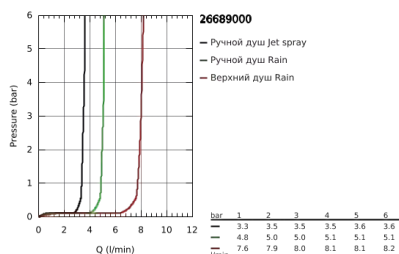

26 689 000 NEW TEMPESTA COSMOPOLITAN SYSTEM ДУШЕВАЯ СИСТЕМА С ТЕРМОСТАТОМ ДЛЯ НАСТЕННОГО МОНТАЖА

ОПИСАНИЕ ПРОДУКТА

- включает в себя:
 - горизонтальный поворотный душевой кронштейн 390 мм
 - настенный термостат с аквадиммером
 - выбор между:
 - верхний душ Tempesta 250 Cube (26 685)
 - душевая струя
 - Rain
 - тыльная часть головки верхнего душа белая
 - с шаровым шарниром
 - угол поворота $\pm 10^\circ$
 - **GROHE EcoJoy** ограничитель расхода воды 9,5 л/мин
 - ручной душ Tempesta Cosmopolitan 100 (27 571 001)
 - 2 вида струи:
 - Rain, Jet
 - **GROHE EcoJoy** ограничитель расхода воды 5,7 л/мин.
 - регулируется по высоте с помощью скользящего элемента
 - душевой шланг, 1.750 мм 1/2" x 1/2" (28 410)
 - **GROHE EcoJoy** Технология совершенного потока при уменьшенном расходе воды
 - **GROHE TurboStat** встроенный термоэлемент
 - **GROHE SafeStop** стопор безопасности при 38°C
 - **GROHE SafeStop Plus** опционно ограничитель температуры на 43°C, включен
 - **GROHE DreamSpray** превосходный поток воды
 - **GROHE StarLight** хромированное покрытие поверхности
 - система **SpeedClean** против известковых отложений
 - **внутренний охлаждающий канал** для продолжительного срока службы
 - **Twistfree** против перекручивания шланга
 - совместим с проточным водонагревателем **только** выше 18 кВт/ч, а также с накопительскую информацию)
 - минимальный расход воды 7л/мин
 - дополнительная опция: полочка GROHE EasyReach (26 362)
 - **профессиональная серия**