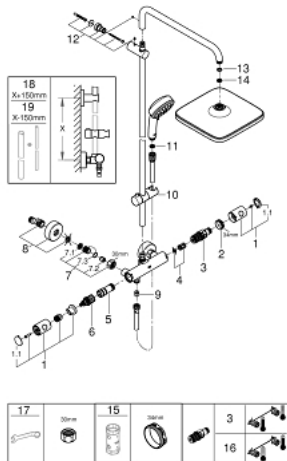

26 689 000 NEW TEMPESTA COSMOPOLITAN SYSTEM ДУШЕВАЯ СИСТЕМА С ТЕРМОСТАТОМ ДЛЯ НАСТЕННОГО МОНТАЖА

ЗАПАСНЫЕ ЧАСТИ

1. 1: Costa-рукоятка металлическая 1/2" (Order-nr. 47984000)
   - 1.1: Заглушка (Order-nr. 6458500M)
   - 2: Крепежное кольцо (Order-nr. 47743000)
   - 3: Компактный термостатический картридж 1/2" (Order-nr. 47439000)
   - 4: Шумоглушитель (Order-nr. 47398000)
   - 5: Водоводная трубка (Order-nr. 47751000)
   - 6: Aquadimmer (Order-nr. 12433000)
   - 7: Обратный клапан (Order-nr. 47189000)
   - 7.1: Грязеулавливающий фильтр (Order-nr. 0726400M)
   - 7.2: Обратный клапан (Order-nr. 08565000)
   - 7.3: O-кольцо Ø17 x Ø2 (Order-nr. 0305500M)
   - 8: S-образный эксцентрик (Order-nr. 12662000)
   - 9: Обратный клапан (Order-nr. 08565000)
   - 10: Скользящий элемент (Order-nr. 12140000)
   - 11: Сетка (Order-nr. 0700200M)
   - 12: Держатель душевой штанги (Order-nr. 48423000)
   - 13: Уплотнение Ø18,5 x Ø12 x 2 (Order-nr. 0138900M)
   - 14: Сетка (Order-nr. 48007000)
   - 15: Ключ (Order-nr. 19332000)*
   - 16: GROHE TurboStat картридж 1/2" (Order-nr. 47175000)*
   - 17: Ключ (Order-nr. 19377000)*
   - 18: Душевая штанга для переоснащения (Order-nr. 48053000)*
   - 19: Душевая штанга для переоснащения (Order-nr. 48054000)*
2. Optional accessories