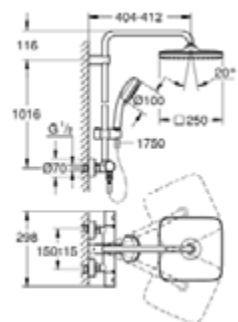

26 689 000 NEW TEMPESTA COSMOPOLITAN SYSTEM ДУШЕВАЯ СИСТЕМА С ТЕРМОСТАТОМ ДЛЯ НАСТЕННОГО МОНТАЖА

ОПИСАНИЕ ПРОДУКТА

- включает в себя:
 - горизонтальный поворотный душевой кронштейн 390 мм
 - настенный термостат с аквадиммером
 - выбор между:
 - верхний душ Tempesta 250 Cube (26 685)
 - душевая струя
 - Rain
 - тыльная часть головки верхнего душа белая
 - с шаровым шарниром
 - угол поворота $\pm 10^\circ$
 - **GROHE EcoJoy** ограничитель расхода воды 9,5 л/мин
 - ручной душ Tempesta Cosmopolitan 100 (27 571 001)
 - 2 вида струи:
 - Rain, Jet
 - **GROHE EcoJoy** ограничитель расхода воды 5,7 л/мин.
 - регулируется по высоте с помощью скользящего элемента
 - душевой шланг, 1.750 мм 1/2" x 1/2" (28 410)
 - **GROHE EcoJoy** Технология совершенного потока при уменьшенном расходе воды
 - **GROHE TurboStat** встроенный термоэлемент
 - **GROHE SafeStop** стопор безопасности при 38°C
 - **GROHE SafeStop Plus** опционно ограничитель температуры на 43°C, включен
 - **GROHE DreamSpray** превосходный поток воды
 - **GROHE StarLight** хромированное покрытие поверхности
 - система **SpeedClean** против известковых отложений
 - **внутренний охлаждающий канал** для продолжительного срока службы
 - **Twistfree** против перекручивания шланга
 - совместим с проточным водонагревателем **только** выше 18 кВт/ч, а также с накопительскую информацию)
 - минимальный расход воды 7л/мин
 - дополнительная опция: полочка GROHE EasyReach (26 362)
 - **профессиональная серия**