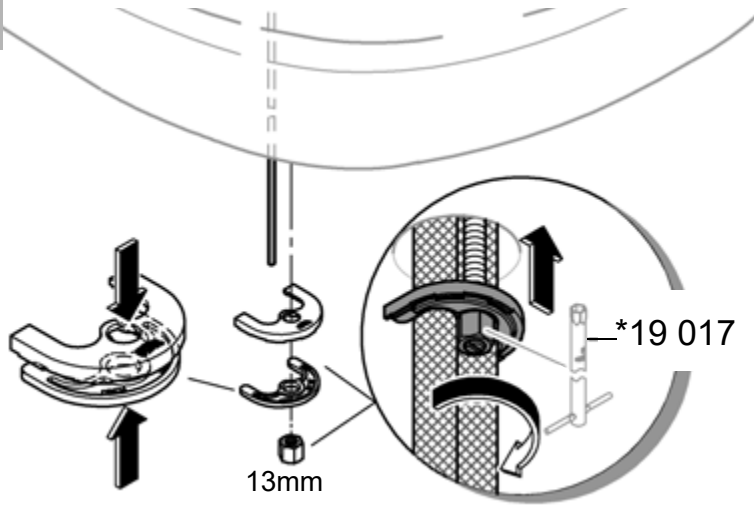

DIN 1988

DIN EN 806

bar

max. 10 5 1

°C

max. 70° 60°

13mm *19 332
*19 017 32mm

1

A

B

C

2