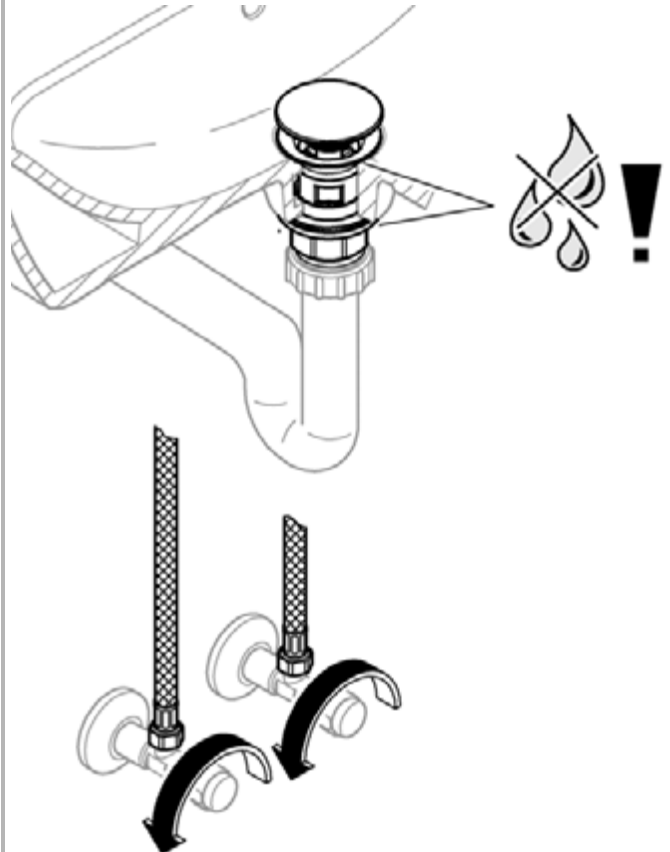

4

1

2

3

Pure Freude an Wasser

GROHE

D

+49 571 3989 333
helpline@grohe.de