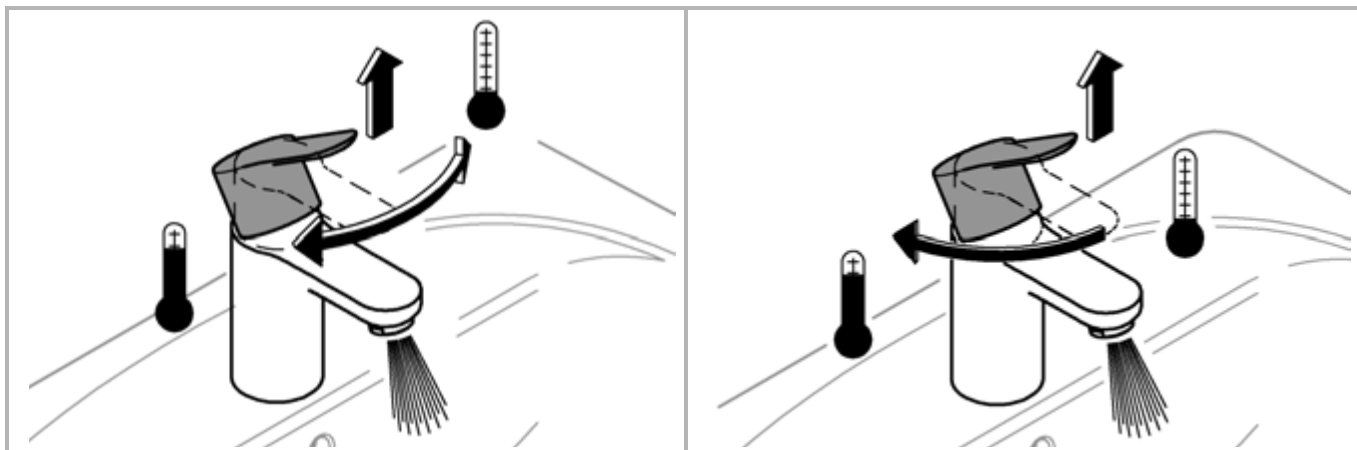

4

1

2

3

Pure Freude an Wasser

GROHE

D

+49 571 3989 333
helpline@grohe.de