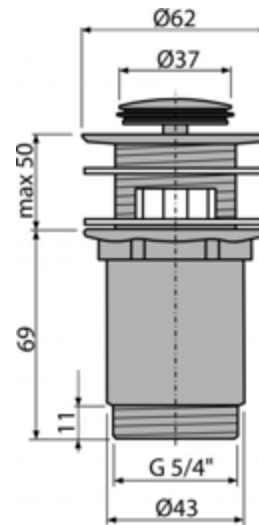

A391

Донный клапан сифона для умывальника CLICK/CLACK 5/4",
цельнометаллический с переливом и малой заглушкой

Область применения

Для раковин с переливом

Свойства

- Длительный срок службы механизма CLICK/CLACK
- Материал: латунь с хромированным покрытием
- Хромированное покрытие обладает высокой устойчивостью к механическим повреждениям
- Резьбовое соединение 5/4" для подключения сифона

Содержание комплекта

- Хромированная стальная пробка
- Силиконовая прокладка 2 шт.
- Корпус слива

Код заказа, Логистическая информация

Код	EAN	Вес (шт упаковка паллета)	Размеры (шт упаковка)	Количество (упаковка паллета)
A391	8594045935387	0,3530 14,5030 484,0960 кг	100x75x75 390x240x300 MM	40 1280 шт

Гарантии 2/3 лет
Таможенный код 84818019
Свойства EN 274

Технические параметры

- Диаметр резьбы 5/4 "