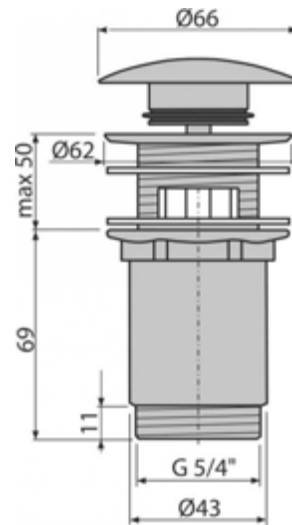

A392C

Донный клапан сифона для умывальника CLICK/CLACK 5/4", цельнометаллический с переливом и большой заглушкой

Область применения

Для раковин с переливом

Свойства

- Длительный срок службы механизма CLICK/CLACK
- Материал: латунь с хромированным покрытием
- Хромированное покрытие обладает высокой устойчивостью к механическим повреждениям
- Легкая очистка сифона сверху – благодаря полностью съемной сливной решетке
- Резьбовое соединение 5/4" для подключения сифона

Содержание комплекта

- Хромированная стальная пробка
- Корпус слива

Код заказа, Логистическая информация

Код	EAN	Вес (шт упаковка паллета)	Размеры (шт упаковка)	Количество (упаковка паллета)
A392C	8595580561543	0,3579 10,7370 320,6360 кг	150×75×75 390×300×240 мм	30 840 шт

Гарантии 2/3 лет **Таможенный код** 84818019 **Свойства** EN 274

Технические параметры

- Диаметр резьбы 5/4"