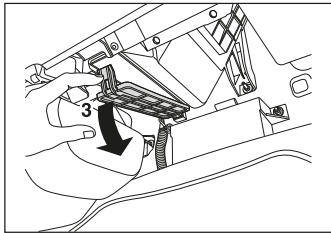

Filtre d'habitacle
Cabin filter
Innenraumfilter
Filtro per abitacolo
Filtro para habitaculo

MITSUBISHI
Colt (CZ3)

N201

Sogefi reserve all rights of reproduction and publication