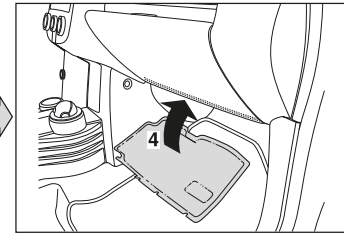

Filtre d'habitacle
Cabin filter
Innenraumfilter
Filtro per abitacolo
Filtro para habitaculo

MITSUBISHI
Colt (CZ3)

N201

Sogefi reserve all rights of reproduction and publication