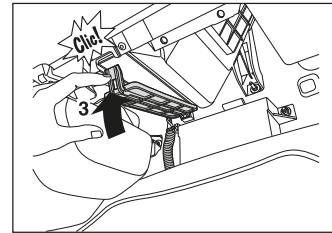

Filtre d'habitacle
Cabin filter
Innenraumfilter
Filtro per abitacolo
Filtro para habitaculo

MITSUBISHI
Colt (CZ3)

N201

Sogefi reserve all rights of reproduction and publication