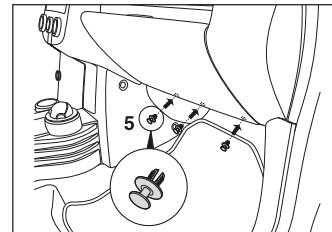

Filtre d'habitacle
Cabin filter
Innenraumfilter
Filtro per abitacolo
Filtro para habitaculo

MITSUBISHI
Colt (CZ3)

N201

Sogefi reserve all rights of reproduction and publication