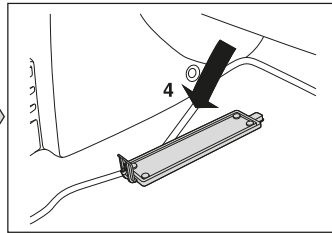

Filtre d'habitacle
Cabin filter
Innenraumfilter
Filtro per abitacolo
Filtro para habitaculo

MITSUBISHI
Colt (CZ3)

N201

Sogefi reserve all rights of reproduction and publication