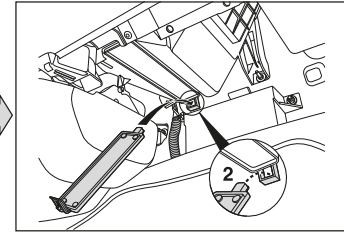

Filtre d'habitacle
Cabin filter
Innenraumfilter
Filtro per abitacolo
Filtro para habitaculo

MITSUBISHI
Colt (CZ3)

N201

Sogefi reserve all rights of reproduction and publication