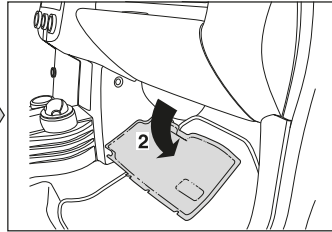

Filtre d'habitacle
Cabin filter
Innenraumfilter
Filtro per abitacolo
Filtro para habitaculo

MITSUBISHI
Colt (CZ3)

N201

Sogefi reserve all rights of reproduction and publication