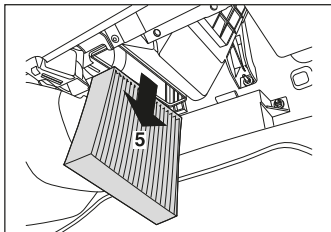

Filtre d'habitacle
Cabin filter
Innenraumfilter
Filtro per abitacolo
Filtro para habitaculo

MITSUBISHI
Colt (CZ3)

N201

Sogefi reserve all rights of reproduction and publication