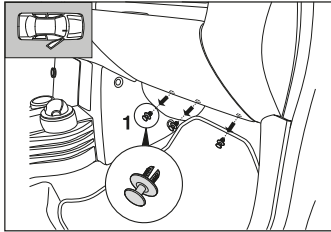

Filtre d'habitacle
Cabin filter
Innenraumfilter
Filtro per abitacolo
Filtro para habitaculo

MITSUBISHI
Colt (CZ3)

N201

Sogefi reserve all rights of reproduction and publication