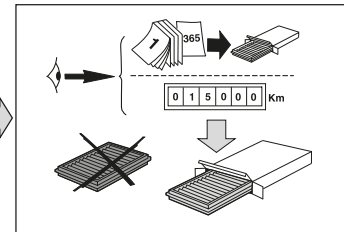

Filtre d'habitacle
Cabin filter
Innenraumfilter
Filtro per abitacolo
Filtro para habitaculo

MITSUBISHI
Colt (CZ3)

N201

Sogefi reserve all rights of reproduction and publication