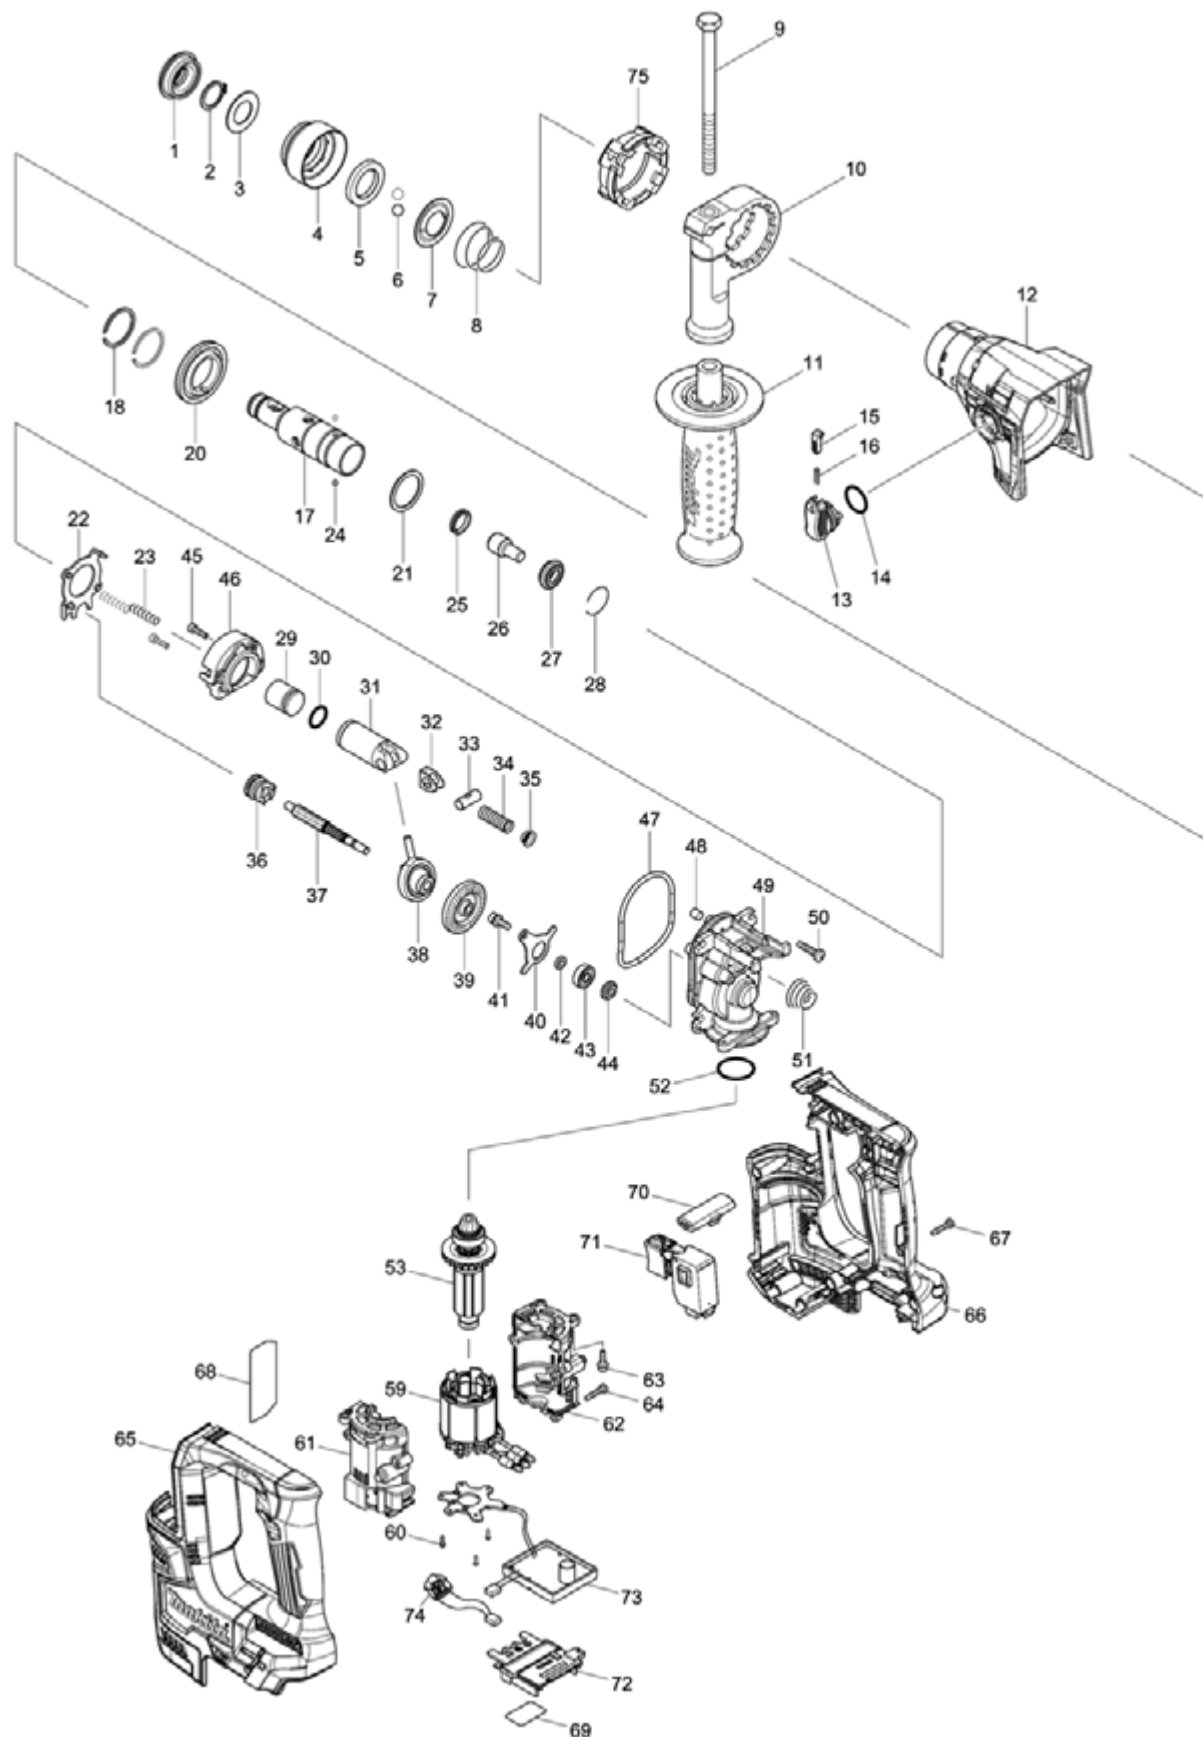

Model No.DHR171 17MM CORDLESS ROTARY HAMMER

Model No.DHR171 17MM CORDLESS ROTARY HAMMER

Item	Parts No.	Description	I/C	Qty	New/Old	Opt. 1	Opt. 2	Note
001	286037-3	CAP 34		1				
002	961057-5	RETAINING RING S-17		1				
003	253377-4	FLAT WASHER 17		1				
004	457214-6	CHUCK COVER		1				
005	257416-2	RING 21		1				
006	216022-2	STEEL BALL 7.0		2				
007	346177-0	GUIDE WASHER		1				
008	232347-6	CONICAL COMP. SPRING 21-29		1				
009	921923-8	HEX. BOLT M8X120		1				
010	417911-6	GRIP BASE		1				
011	158057-6	GRIP 36 COMPLETE		1				
C10	931402-8	HEX. NUT M8		1				
012	144218-4	GEAR HOUSING COMPLETE		1				
C10	211375-4	BALL BEARING 6805LLB		1				
C20	213788-5	OIL SEAL 25		1				
013	161569-0	CHANGE LEVER COMPLETE		1				
014	213278-8	O RING 17		1				
015	161568-2	LOCK BUTTON COMPLETE		1				
016	232344-2	COMPRESSION SPRING 3		1				
017	326841-9	TOOL HOLDER		1				
018	961135-1	RETAINING(EXT) WR-25		2				
020	221483-3	SPUR GEAR 57		1				
021	267175-0	FLAT WASHER 24		1				
022	161570-5	CHANGE PLATE COMPLETE		1				
023	233194-8	COMPRESSION SPRING 4		2				
024	216019-1	STEEL BALL 3		2				
025	213183-9	X RING 13		1				
026	326843-5	IMPACT BOLT		1				
027	326842-7	RING 10		1				
028	232343-4	RING SPRING 23		1				
029	327007-4	STRIKER		1				
030	213128-7	O RING 12		1				
031	319510-9	PISTON CYLINDER		1				
032	347101-6	GUIDE PLATE		1				
033	326846-9	PISTON JOINT		1				
034	232346-8	COMPRESSION SPRING 8		1				
035	347102-4	SPRING GUIDE		1				
036	326845-1	CLUTCH CAM		1				
037	221482-5	SPUR GEAR 8		1				
038	219026-3	SWASH BEARING 6		1				
039	221481-7	SPIRAL BEVEL GEAR 37		1				
040	347100-8	BEARING RETAINER		1				