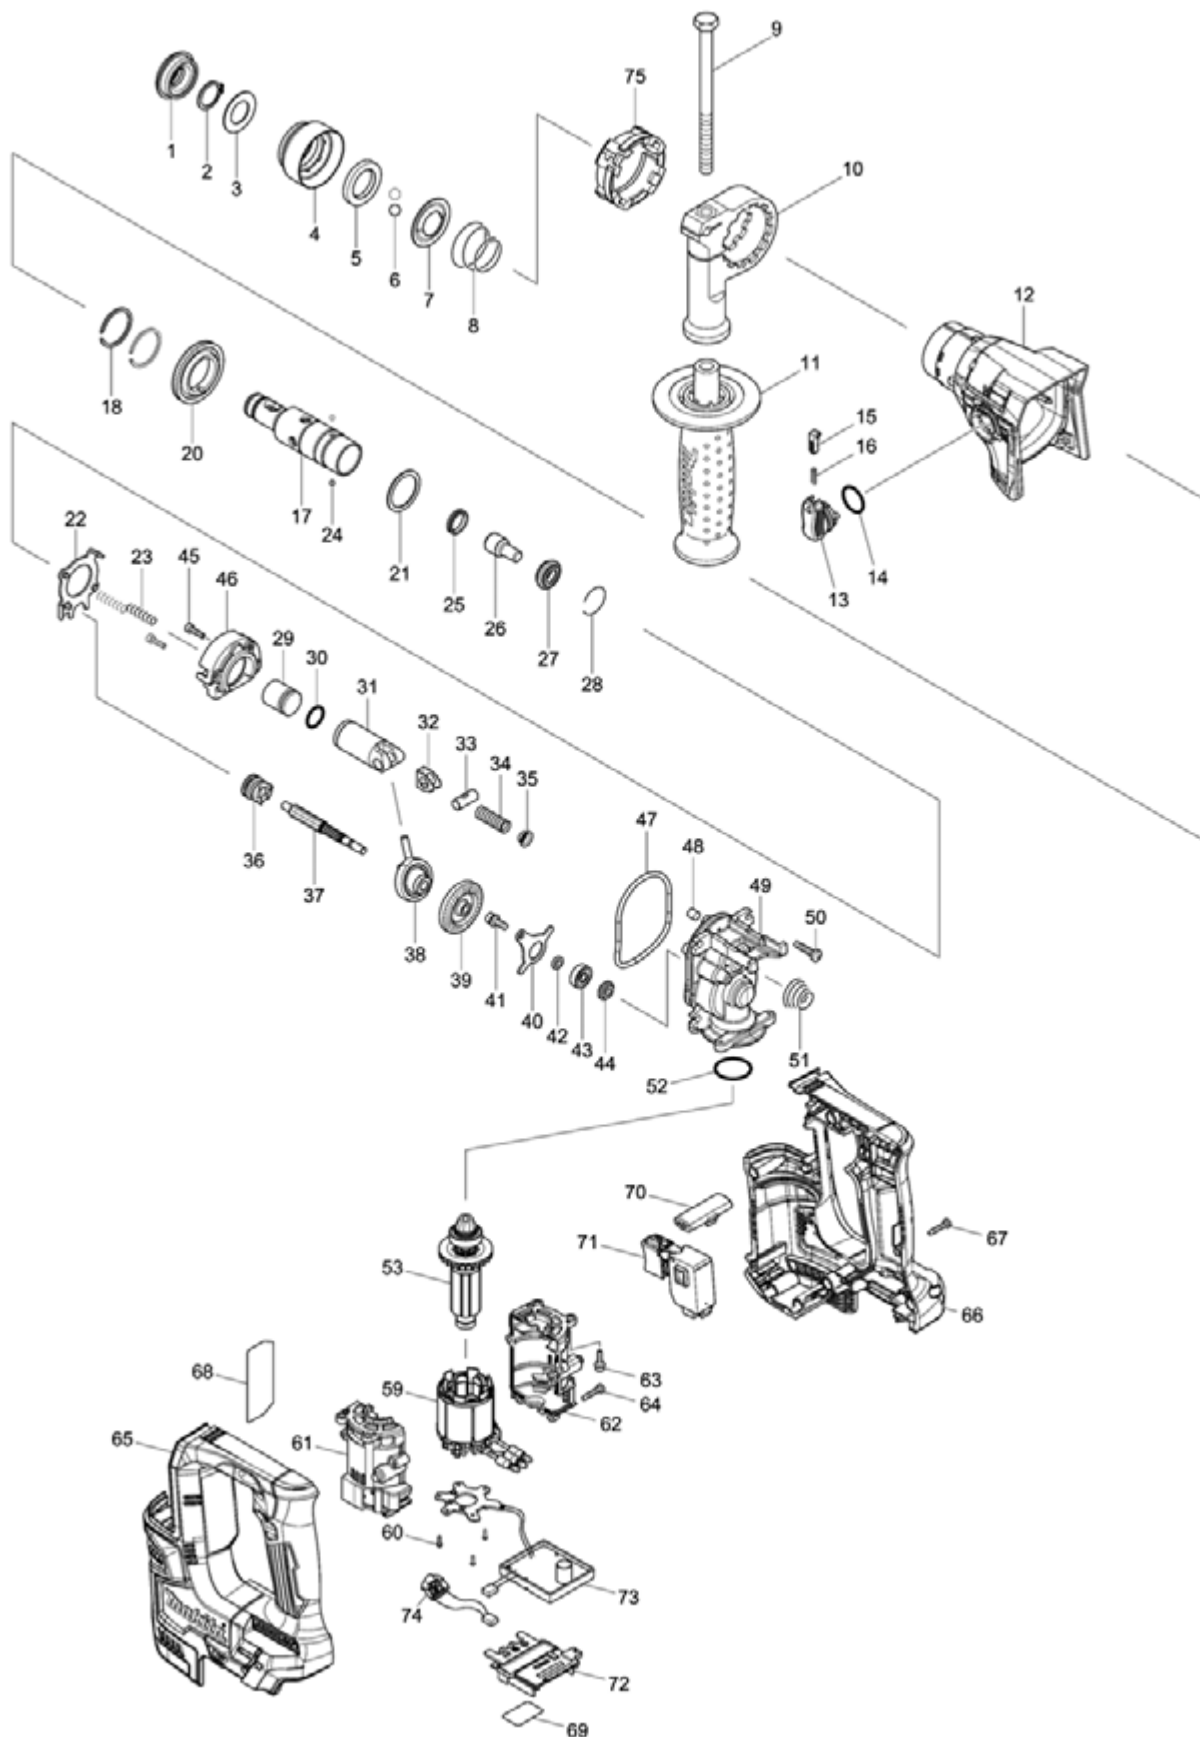

Model No.DHR171 17MM CORDLESS ROTARY HAMMER

Model No.DHR171 17MM CORDLESS ROTARY HAMMER

Item	Parts No.	Description	I/C	Qty	New/Old	Opt. 1	Opt. 2	Note
001	286037-3	CAP 34		1				
002	961057-5	RETAINING RING S-17		1				
003	253377-4	FLAT WASHER 17		1				
004	457214-6	CHUCK COVER		1				
005	257416-2	RING 21		1				
006	216022-2	STEEL BALL 7.0		2				
007	346177-0	GUIDE WASHER		1				
008	232347-6	CONICAL COMP. SPRING 21-29		1				
009	921923-8	HEX. BOLT M8X120		1				
010	417911-6	GRIP BASE		1				
011	158057-6	GRIP 36 COMPLETE		1				
C10	931402-8	HEX. NUT M8		1				
012	144218-4	GEAR HOUSING COMPLETE		1				
C10	211375-4	BALL BEARING 6805LLB		1				
C20	213788-5	OIL SEAL 25		1				
013	161569-0	CHANGE LEVER COMPLETE		1				
014	213278-8	O RING 17		1				
015	161568-2	LOCK BUTTON COMPLETE		1				
016	232344-2	COMPRESSION SPRING 3		1				
017	326841-9	TOOL HOLDER		1				
018	961135-1	RETAINING(EXT) WR-25		2				
020	221483-3	SPUR GEAR 57		1				
021	267175-0	FLAT WASHER 24		1				
022	161570-5	CHANGE PLATE COMPLETE		1				
023	233194-8	COMPRESSION SPRING 4		2				
024	216019-1	STEEL BALL 3		2				
025	213183-9	X RING 13		1				
026	326843-5	IMPACT BOLT		1				
027	326842-7	RING 10		1				
028	232343-4	RING SPRING 23		1				
029	327007-4	STRIKER		1				
030	213128-7	O RING 12		1				
031	319510-9	PISTON CYLINDER		1				
032	347101-6	GUIDE PLATE		1				
033	326846-9	PISTON JOINT		1				
034	232346-8	COMPRESSION SPRING 8		1				
035	347102-4	SPRING GUIDE		1				
036	326845-1	CLUTCH CAM		1				
037	221482-5	SPUR GEAR 8		1				
038	219026-3	SWASH BEARING 6		1				
039	221481-7	SPIRAL BEVEL GEAR 37		1				
040	347100-8	BEARING RETAINER		1				