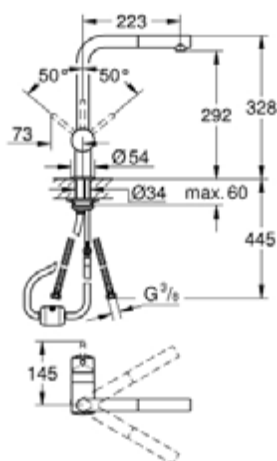

## 32 168 DC0 GROHE MINTA СМЕСИТЕЛЬ ОДНОРЫЧАЖНЫЙ ДЛЯ МОЙКИ, DN 15

### ОПИСАНИЕ ПРОДУКТА

- монтаж на одно отверстие
- **GROHE StarLight** покрытие поверхности
- **GROHE SilkMove** керамический картридж Ø 46 мм
- выдвигной излив с аэратором
- регулировка расхода воды
- поворотный трубкообразный излив
- радиус поворота 360°
- встроенный обратный клапан
- с защитой от обратного потока
- гибкая подводка
- система быстрого монтажа