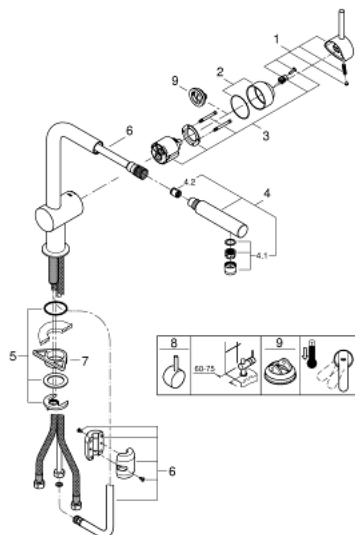

## 32 168 DC0 GROHE MINTA СМЕСИТЕЛЬ ОДНОРЫЧАЖНЫЙ ДЛЯ МОЙКИ, DN 15

### ОПИСАНИЕ ПРОДУКТА

- монтаж на одно отверстие
- **GROHE StarLight** покрытие поверхности
- **GROHE SilkMove** керамический картридж Ø 46 мм
- выдвигной излив с аэратором
- регулировка расхода воды
- поворотный трубкообразный излив
- радиус поворота 360°
- встроенный обратный клапан
- с защитой от обратного потока
- гибкая подводка
- система быстрого монтажа

### ЗАПАСНЫЕ ЧАСТИ

- 1: Рычаг (Order-nr. 46015DC0)
  - 2: колпачок (Order-nr. 46025DC0)
  - 3: Картридж керамич. (Order-nr. 46048000)
  - 4: Распылитель кухонный (Order-nr. 46858DC0)
  - 4.1: Обратный клапан (Order-nr. 08565000)
  - 4.2: Mousseur (Order-nr. 13967DC0)
  - 5: Обратн.резьб.соедин. (Order-nr. 46345000)
  - 6: Шланг выдвижной (Order-nr. 48293000)
  - 7: Стабилизирующая подкладка (Order-nr. 05334000)
  - 8: Lever (Order-nr. 40684000)\*
  - 9: Ограничитель температуры (Order-nr. 46375000)\*
- \* Optional accessories