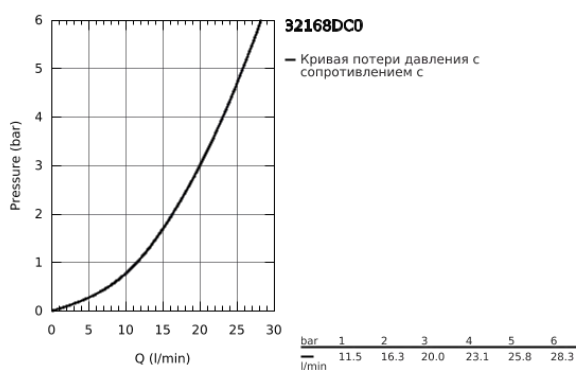

## 32 168 DC0 GROHE MINTA СМЕСИТЕЛЬ ОДНОРЫЧАЖНЫЙ ДЛЯ МОЙКИ, DN 15

### ОПИСАНИЕ ПРОДУКТА

- монтаж на одно отверстие
- **GROHE StarLight** покрытие поверхности
- **GROHE SilkMove** керамический картридж Ø 46 мм
- выдвигной излив с аэратором
- регулировка расхода воды
- поворотный трубкообразный излив
- радиус поворота 360°
- встроенный обратный клапан
- с защитой от обратного потока
- гибкая подводка
- система быстрого монтажа