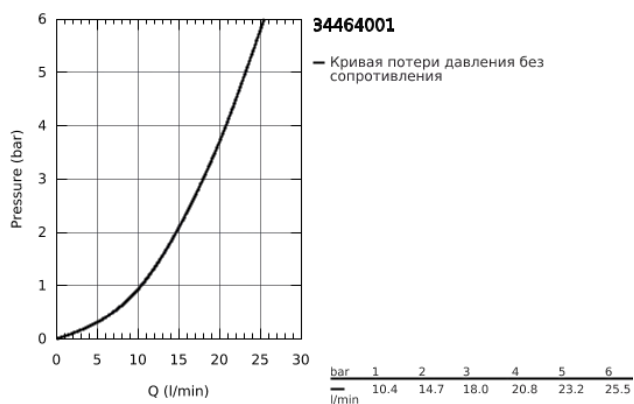

34 464 001 GROHTHERM 2000 NEW ТЕРМОСТАТ ДЛЯ ВАННЫ, DN 15

ОПИСАНИЕ ПРОДУКТА

- настенный монтаж
- **100% GROHE CoolTouch** корпус изделия + S-образные эксцентрики
- **GROHE StarLight** хромированное покрытие поверхности
- GROHE Aqua Paddle эргономичные рукоятки
- **GROHE SafeStop** стопор безопасности при 38°C
- **GROHE SafeStop Plus** опционно ограничитель температуры на 43°C, включен
- **GROHE TurboStat** встроенный термоэлемент
- встроенный стопор смешанной воды
- **GROHE AquaDimmer Plus** многофункциональный
 - - встроенная кнопка с функцией экономии воды для душа
 - - регулировка расхода
 - - переключатель: ванна/душ
- отвод для душа снизу 1/2"
- **GROHE XL Waterfall**
 - регулятор струи
 - встроенные обратные клапаны
 - грязеулавливающие фильтры
 - с защитой от обратного потока
 - скрытые S-образные эксцентрики, CoolTouch розетки с уплотнением к стене
- **GROHE EasyReach** полочка съемная
- съемная
- **GROHE EcoJoy** Технология совершенного потока при уменьшенном расходе воды