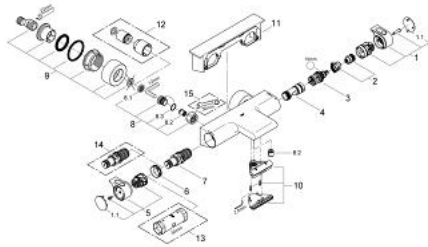

34 464 001 GROHTHERM 2000 NEW ТЕРМОСТАТ ДЛЯ ВАННЫ, DN 15

ОПИСАНИЕ ПРОДУКТА

- настенный монтаж
- **100% GROHE CoolTouch** корпус изделия + S-образные эксцентрики
- **GROHE StarLight** хромированное покрытие поверхности
- GROHE Aqua Paddle эргономичные рукоятки
- **GROHE SafeStop** стопор безопасности при 38°C
- **GROHE SafeStop Plus** опционно ограничитель температуры на 43°C, включен
- **GROHE TurboStat** встроенный термоэлемент
- встроенный стопор смешанной воды
- **GROHE AquaDimmer Plus** многофункциональный
 - - встроенная кнопка с функцией экономии воды для душа
 - - регулировка расхода
 - - переключатель: ванна/душ
- отвод для душа снизу 1/2"
- **GROHE XL Waterfall**
 - регулятор струи
 - встроенные обратные клапаны
 - грязеулавливающие фильтры
 - с защитой от обратного потока
 - скрытые S-образные эксцентрики, CoolTouch розетки с уплотнением к стене
- **GROHE EasyReach** полочка съемная
- съемная
- **GROHE EcoJoy** Технология совершенного потока при уменьшенном расходе воды

34 464 001 GROHTHERM 2000 NEW ТЕРМОСТАТ ДЛЯ ВАННЫ, DN 15

ЗАПАСНЫЕ ЧАСТИ

- 1: Рычаг GRT 2000 NEW (Order-nr. 47923000)
- 1.1: Заглушка (Order-nr. 4788300M)
- 2: Ограничитель (Order-nr. 47925000)
- 3: Аквадиммер (Order-nr. 12433000)
- 4: Подключение (Order-nr. 47751000)
- 5: рычаг выбора температуры (Order-nr. 47917000)
- 5.1: Заглушка (Order-nr. 4788300M)
- 6: Крепежное кольцо (Order-nr. 47743000)
- 7: Картридж (Order-nr. 47439000)
- 8: Обратный клапан (Order-nr. 47189000)
- 8.1: Фильтр-сетка (Order-nr. 0726400M)
- 8.2: Обратный клапан (Order-nr. 08565000)
- 8.3: O-кольцо (Order-nr. 0305500M)
- 9: S-образн.эксцентрик (Order-nr. 12693000)
- 10: Аэратор Grohtherm 2000 NEW (Order-nr. 47924000)
- 11: Grohtherm 2000 NEW Полочка, металл. (Order-nr. 18608001)
- 12: Втулка-удлинение 30 мм (Order-nr. 46238000)*
- 13: Ключ (Order-nr. 19332000)*
- 14: Реверсивный термозлемент 1/2 (Order-nr. 47175000)*
- 15: специальный ключ (Order-nr. 19377000)*