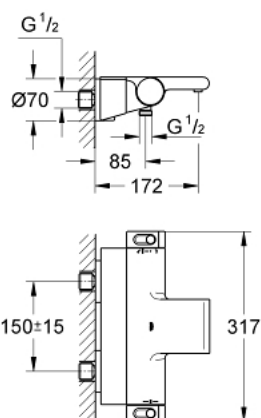

34 464 001 GROHTHERM 2000 NEW ТЕРМОСТАТ ДЛЯ ВАННЫ, DN 15

ОПИСАНИЕ ПРОДУКТА

- настенный монтаж
- **100% GROHE CoolTouch** корпус изделия + S-образные эксцентрики
- **GROHE StarLight** хромированное покрытие поверхности
- GROHE Aqua Paddle эргономичные рукоятки
- **GROHE SafeStop** стопор безопасности при 38°C
- **GROHE SafeStop Plus** опционно ограничитель температуры на 43°C, включен
- **GROHE TurboStat** встроенный термоэлемент
- встроенный стопор смешанной воды
- **GROHE AquaDimmer Plus** многофункциональный
 - - встроенная кнопка с функцией экономии воды для душа
 - - регулировка расхода
 - - переключатель: ванна/душ
- отвод для душа снизу 1/2"
- **GROHE XL Waterfall**
 - регулятор струи
 - встроенные обратные клапаны
 - грязеулавливающие фильтры
 - с защитой от обратного потока
 - скрытые S-образные эксцентрики, CoolTouch розетки с уплотнением к стене
- **GROHE EasyReach** полочка съемная
- съемная
- **GROHE EcoJoy** Технология совершенного потока при уменьшенном расходе воды

34 464 001 GROHTHERM 2000 NEW ТЕРМОСТАТ ДЛЯ ВАННЫ, DN 15

ЗАПАСНЫЕ ЧАСТИ

- 1: Рычаг GRT 2000 NEW (Order-nr. 47923000)
- 1.1: Заглушка (Order-nr. 4788300M)
- 2: Ограничитель (Order-nr. 47925000)
- 3: Аквадиммер (Order-nr. 12433000)
- 4: Подключение (Order-nr. 47751000)
- 5: рычаг выбора температуры (Order-nr. 47917000)
- 5.1: Заглушка (Order-nr. 4788300M)
- 6: Крепежное кольцо (Order-nr. 47743000)
- 7: Картридж (Order-nr. 47439000)
- 8: Обратный клапан (Order-nr. 47189000)
- 8.1: Фильтр-сетка (Order-nr. 0726400M)
- 8.2: Обратный клапан (Order-nr. 08565000)
- 8.3: O-кольцо (Order-nr. 0305500M)
- 9: S-образн.эксцентрик (Order-nr. 12693000)
- 10: Аэратор Grohtherm 2000 NEW (Order-nr. 47924000)
- 11: Grohtherm 2000 NEW Полочка, металл. (Order-nr. 18608001)
- 12: Втулка-удлинение 30 мм (Order-nr. 46238000)*
- 13: Ключ (Order-nr. 19332000)*
- 14: Реверсивный термозлемент 1/2 (Order-nr. 47175000)*
- 15: специальный ключ (Order-nr. 19377000)*