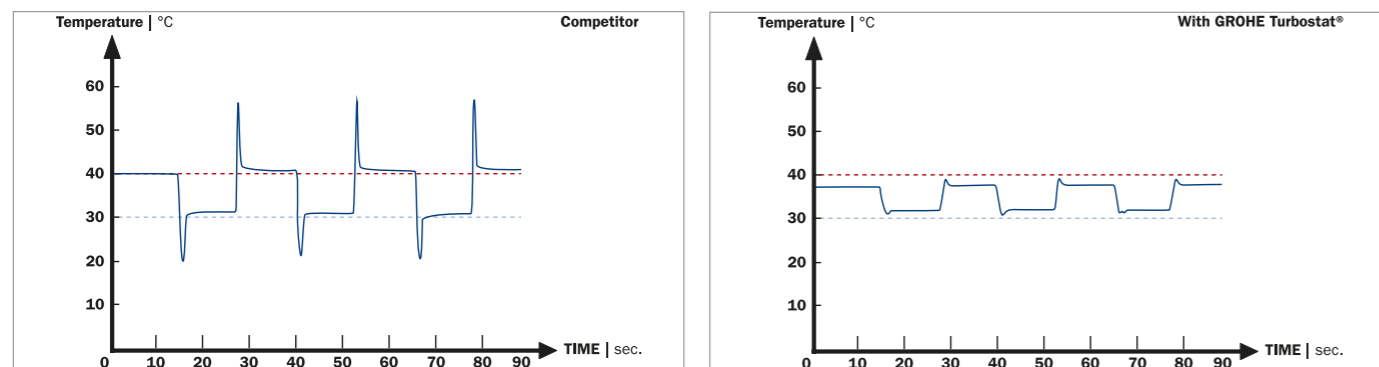

ГАРАНТИРОВАННОЕ ПОДДЕРЖАНИЕ ЗАДАННОЙ ТЕМПЕРАТУРЫ ВОДЫ БЫСТРОТА И ТОЧНОСТЬ: GROHE TURBOSTAT®

GROHE TurboStat® представляет собой одну из проверенных технологий GROHE, лежащую в основе конструкции новой серии термостатов. Она обеспечивает высокую точность смешивания воды до заданной температуры, а также – что важнее всего – мгновенно реагирует на падения напора, предотвращая ожоги.

Термостаты Cube оснащаются удобными в обращении рукоятками, которые не скользят в мыльных руках, а также предупредительным защитным стопором, настроенным на 38°C.