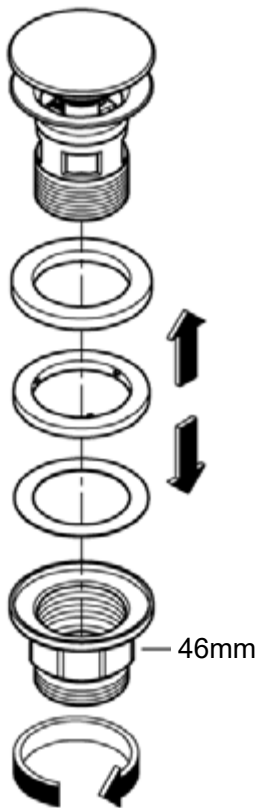

23 463  
24 176

23 480

23 462 24 300 24 173

23 998 24 170 32 901

32 935  
24 178

32 934

23 798

DIN 1988

DIN EN 806

max. 70° thumbs up max. 60°

13mm

\*19 017

1a

1b

		<b>23 998</b>	
		<b>32 901</b>	
	150°		90°
	0°		0°
	360°		360°

2

2

3

	07 052	180mm
	*07 341	350mm

	*19 017
	13mm

Pure Freude  
an Wasser

GROHE

**D**  
☎ +49 571 39 89 333  
service.de@grohe.com

**A**  
☎ +43 1 6 80 60  
info-at@grohe.com