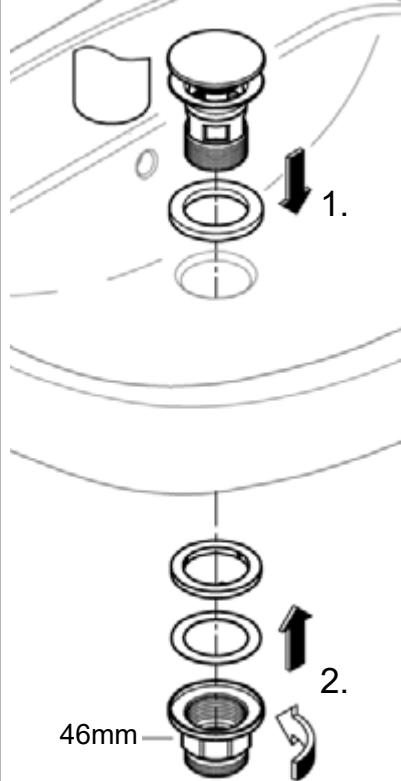

DIN EN 806

max. 70° thumbs up max. 60°

13mm

\*19 017

1a

1b

		<b>23 998</b>	
		<b>32 901</b>	
	150°		90°
	0°		0°
	360°		360°

2

2

3

	07 052	180mm
	*07 341	350mm

	*19 017
	13mm

Pure Freude  
an Wasser

GROHE

**D**  
☎ +49 571 39 89 333  
service.de@grohe.com

**A**  
☎ +43 1 6 80 60  
info-at@grohe.com