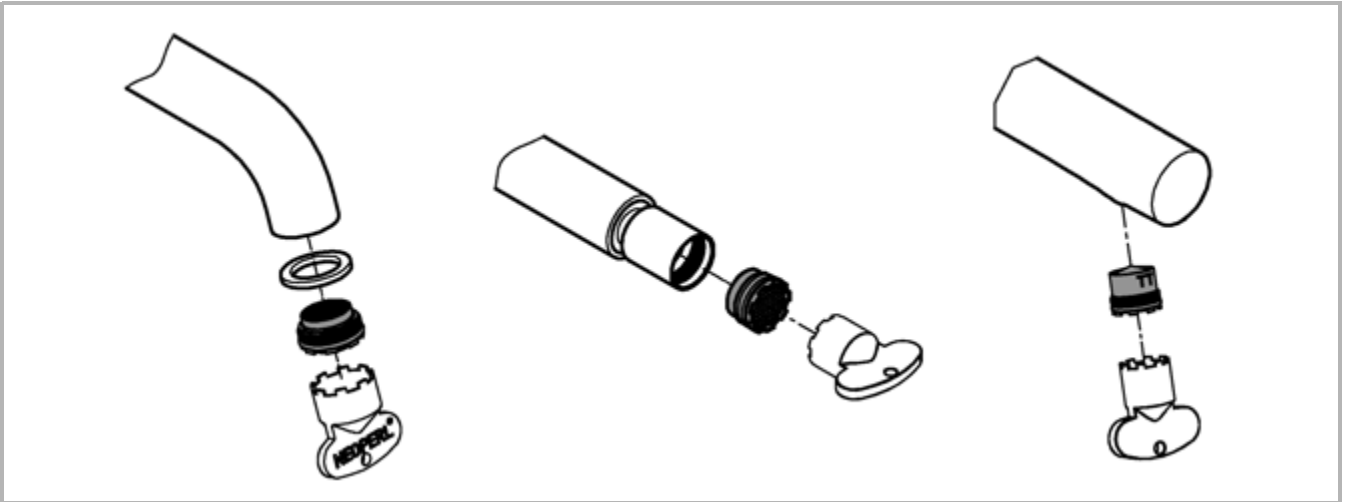

2

3

	07 052	180mm
	*07 341	350mm

	*19 017
	13mm

Pure Freude  
an Wasser

GROHE

**D**  
☎ +49 571 39 89 333  
service.de@grohe.com

**A**  
☎ +43 1 6 80 60  
info-at@grohe.com