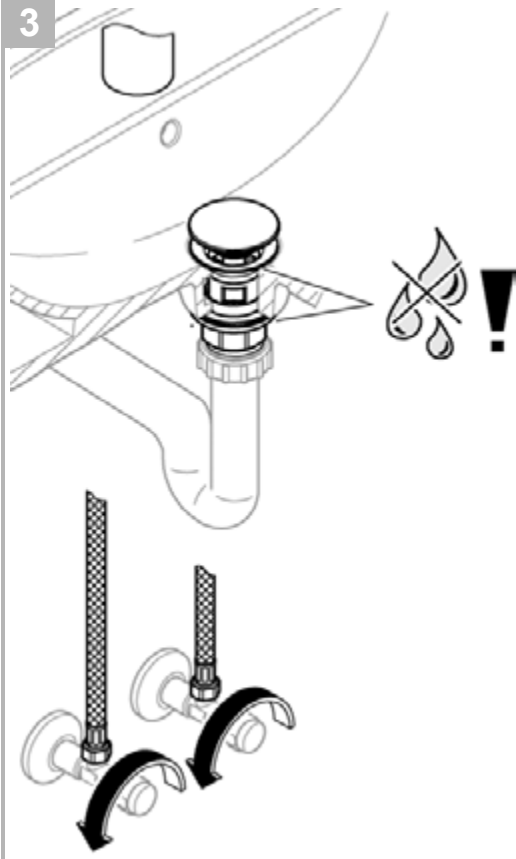

2

3

	07 052	180mm
	*07 341	350mm

	*19 017
	13mm

Pure Freude  
an Wasser

GROHE

**D**  
☎ +49 571 39 89 333  
service.de@grohe.com

**A**  
☎ +43 1 6 80 60  
info-at@grohe.com