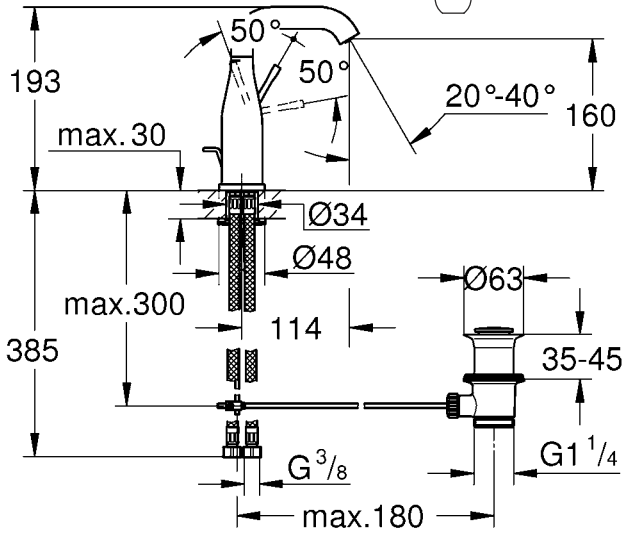

23 463  
24 176

23 480

23 462 24 300 24 173

23 998 24 170 32 901

32 935  
24 178

32 934

23 798

DIN 1988

DIN EN 806

max. 70° thumbs up max. 60°

13mm

\*19 017

1a

1b

		<b>23 998</b>	
		<b>32 901</b>	
	150°		90°
	0°		0°
	360°		360°

2