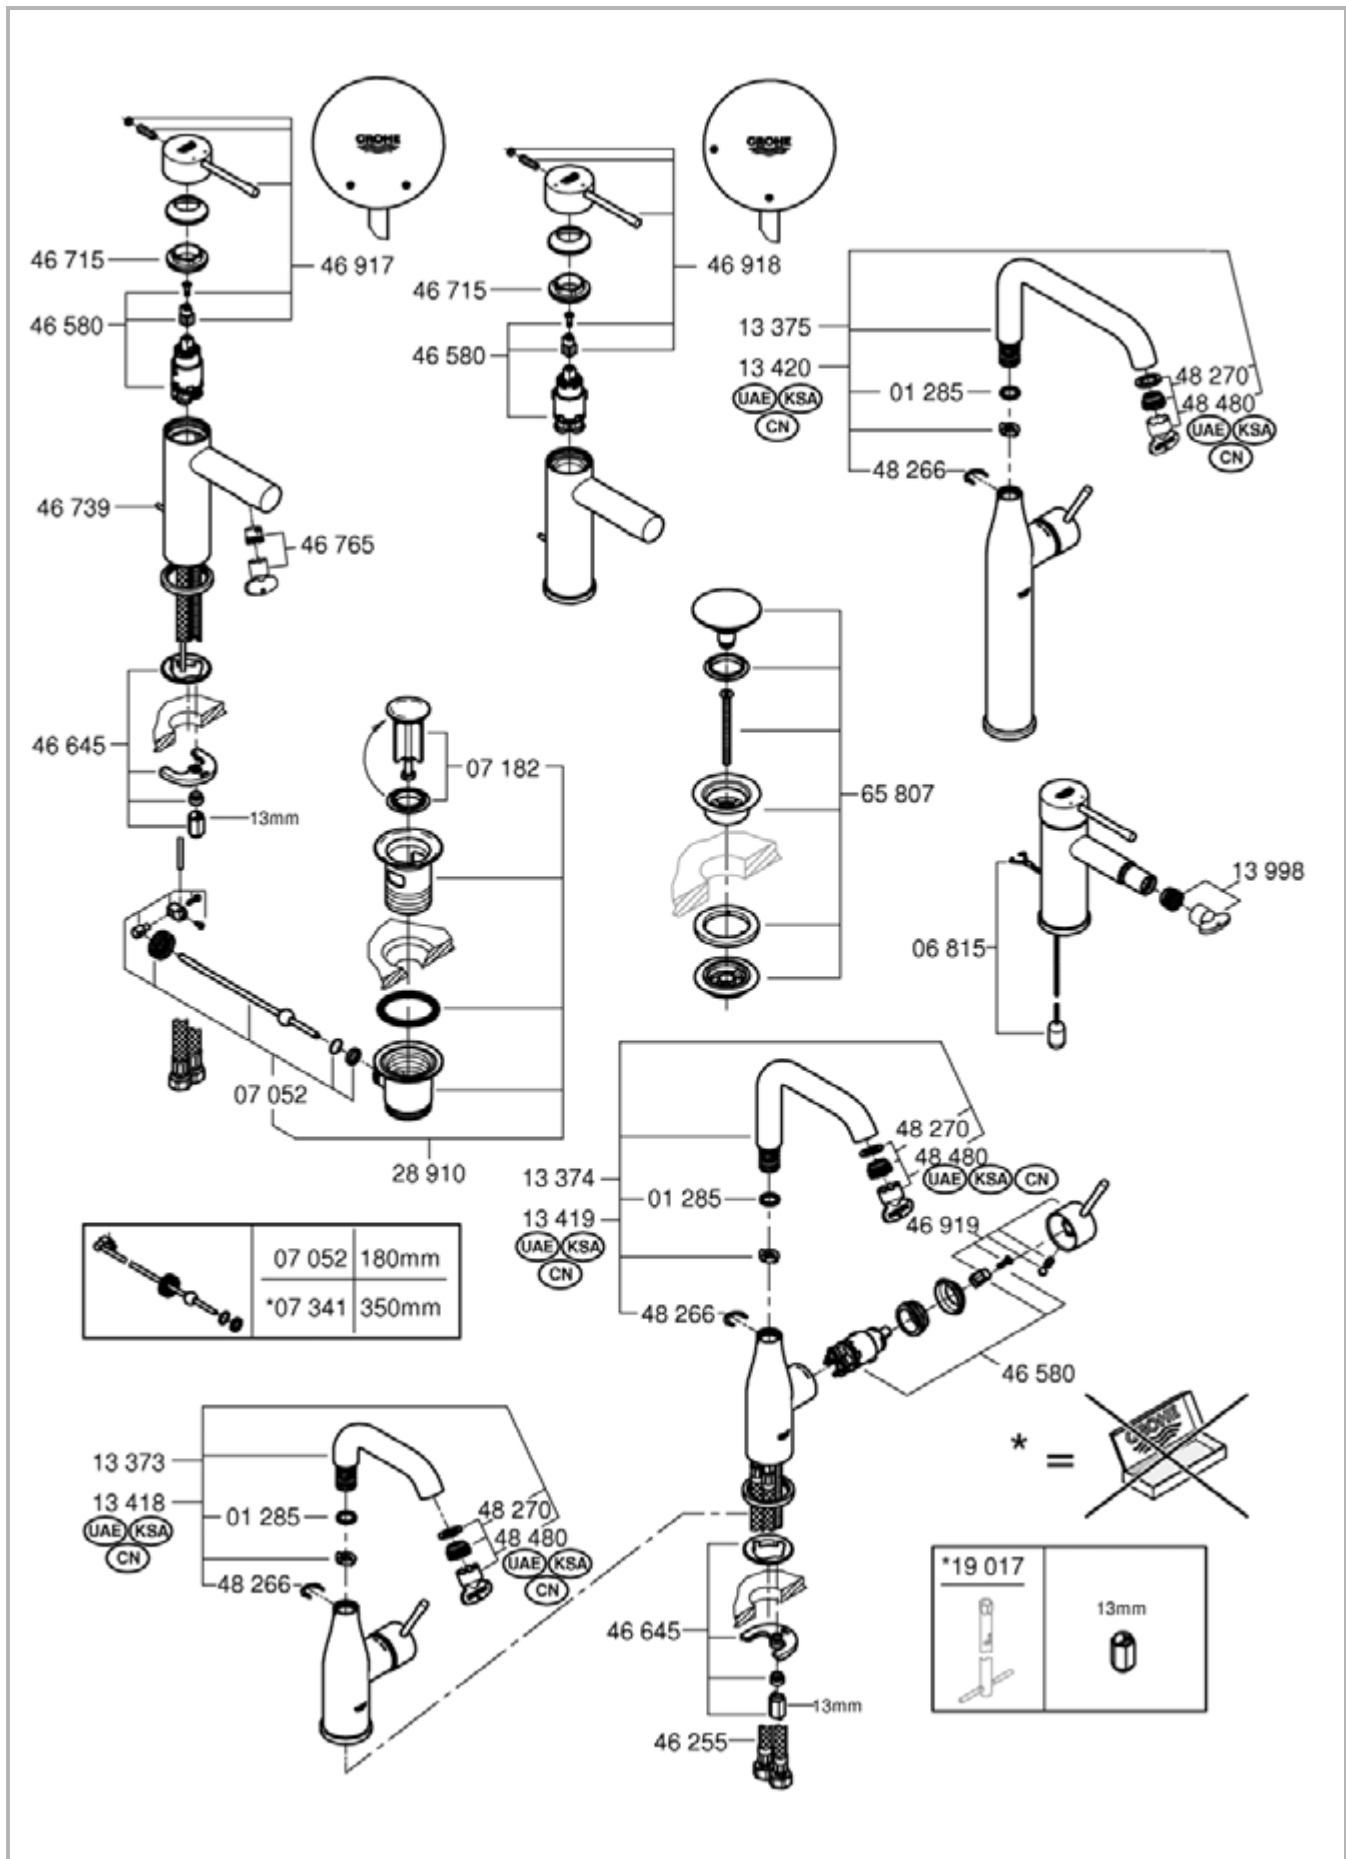

2

3

	07 052	180mm
	*07 341	350mm

	*19 017
	13mm

Pure Freude  
an Wasser

GROHE

**D**  
☎ +49 571 39 89 333  
service.de@grohe.com

**A**  
☎ +43 1 6 80 60  
info-at@grohe.com