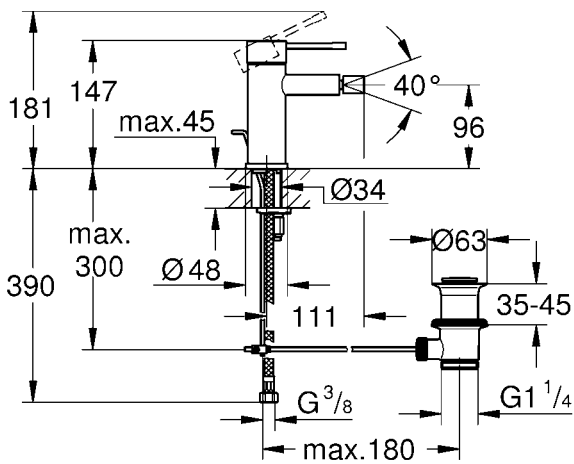

23 463  
24 176

23 480

23 462 24 300 24 173

23 998 24 170 32 901

32 935  
24 178

32 934

23 798

DIN 1988

DIN EN 806

max. 70° thumbs up max. 60°

13mm

\*19 017

1a

1b

		<b>23 998</b>	
		<b>32 901</b>	
	150°		90°
	0°		0°
	360°		360°

2