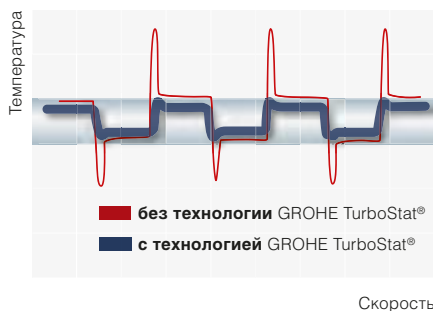

Стабильное поддержание заданной температуры воды создает максимально возможный уровень комфорта и безопасности.

В основе конструкции нашего нового термостата лежит технология GROHE TurboStat®. Благодаря непревзойденной чувствительности термoeлемента он за долю секунды обеспечивает смешивание воды до заданной температуры, а также поддерживает ее на постоянном уровне на всем протяжении принятия душа. Вам больше не придется напрасно расходовать воду и время в попытках отрегулировать температуру. Кроме того в случае прекращения холодного водоснабжения термостат немедленно реагирует автоматическим отключением подачи горячей воды – этим обеспечивается защита от ошпаривания.

Точное компенсирование колебаний температуры и напора поступающей воды обеспечивает пользователю стабильность и комфорт душевых процедур на всем их протяжении.