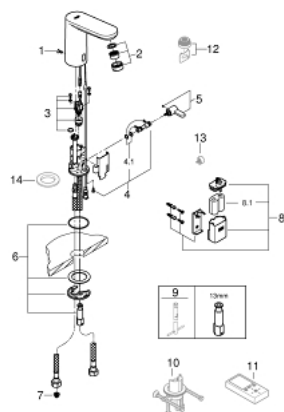

36 327 001 ИНФРАКРАСНАЯ ЭЛЕКТРОНИКА ДЛЯ РАКОВИНЫ 1/2" СО СМЕШИВАНИЕМ И С РЕГУЛИРУЕМЫМ ОГРАНИЧИТЕЛЕМ ТЕМПЕРАТУРЫ

ОПИСАНИЕ ПРОДУКТА

- с инфракрасным датчиком для двусторонней связи для мониторинга, настройки и сервисного обслуживания
- 6V литиевая батарейка, тип CR-P2
- Срок службы батарейки: прикл. 7 лет (150 включений в день)
- **GROHE EcoJoy** - 5,7 л/мин
- гибкая подводка
- обратный клапан
- грязеулавливающие фильтры
- со встроенным электромагнитным клапаном
- внешняя батарея
- система быстрого монтажа
- многоступенчатый указатель состояния батарейки
- 7 предустановленных режимов:
 - автоматический смыв
 - термическая дезинфекция
 - моющий режим
- дополнительные функции и точные настройки с помощью пульта дистанционного управления 36 407
- Одобрено в CE
- класс шума I по DIN 4109
- тип защиты смесителя IP 59K
- минимальное давление 1,0 бар

36 327 001 ИНФРАКРАСНАЯ ЭЛЕКТРОНИКА ДЛЯ РАКОВИНЫ 1/2" СО СМЕШИВАНИЕМ И С РЕГУЛИРУЕМЫМ ОГРАНИЧИТЕЛЕМ ТЕМПЕРАТУРЫ

ЗАПАСНЫЕ ЧАСТИ

- 1: Монтажн.болты 5 шт. (Order-nr. 4283100M)
- 2: Аэратор (Order-nr. 48159000)
- 3: Электромагнитный клапан (Order-nr. 42479000)
- 4: Смешивающее устройство (Order-nr. 42402000)
- 4.1: O-Кольцо, 10 шт. (Order-nr. 4284000M)
- 5: Рычаг (Order-nr. 42401000)
- 5.1: O-Кольцо, 10 шт. (Order-nr. 4284000M)
- 6: Резьбовое соединение (Order-nr. 42400000)
- 7: Сетка (Order-nr. 4241300M)
- 8: Батарейка (Order-nr. 42393000)
- 8.1: Батарейка для Tectron (Order-nr. 42886000)
- 9: Монтажный ключ (Order-nr. 19017000)*
- 10: Защита против прокручивания (Order-nr. 36276000)*
- 11: Пульт упр.д.инф.эл.и Grohe Blue Home/Red (Order-nr. 36407001)*
- 12: Аэратор (Order-nr. 36133000)*
- 13: Колпак (Order-nr. 42408000)*
- 14: Escutcheon (Order-nr. 36370000)*