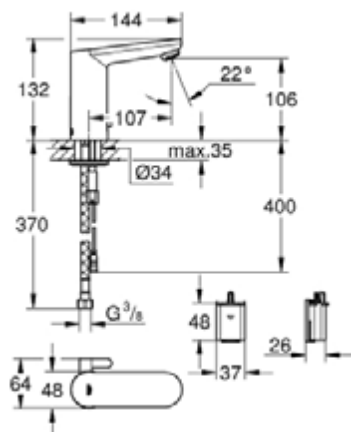

36 327 001 ИНФРАКРАСНАЯ ЭЛЕКТРОНИКА ДЛЯ РАКОВИНЫ 1/2" СО СМЕШИВАНИЕМ И С РЕГУЛИРУЕМЫМ ОГРАНИЧИТЕЛЕМ ТЕМПЕРАТУРЫ

ОПИСАНИЕ ПРОДУКТА

- с инфракрасным датчиком для двусторонней связи для мониторинга, настройки и сервисного обслуживания
- 6V литиевая батарейка, тип CR-P2
- Срок службы батарейки: прикл. 7 лет (150 включений в день)
- **GROHE EcoJoy** - 5,7 л/мин
- гибкая подводка
- обратный клапан
- грязеулавливающие фильтры
- со встроенным электромагнитным клапаном
- внешняя батарея
- система быстрого монтажа
- многоступенчатый указатель состояния батарейки
- 7 предустановленных режимов:
 - автоматический смыв
 - термическая дезинфекция
 - моющий режим
- дополнительные функции и точные настройки с помощью пульта дистанционного управления 36 407
- Одобрено в CE
- класс шума I по DIN 4109
- тип защиты смесителя IP 59K
- минимальное давление 1,0 бар

36 327 001 ИНФРАКРАСНАЯ ЭЛЕКТРОНИКА ДЛЯ РАКОВИНЫ 1/2" СО СМЕШИВАНИЕМ И С РЕГУЛИРУЕМЫМ ОГРАНИЧИТЕЛЕМ ТЕМПЕРАТУРЫ

ЗАПАСНЫЕ ЧАСТИ

- 1: Монтажн.болты 5 шт. (Order-nr. 4283100M)
- 2: Аэратор (Order-nr. 48159000)
- 3: Электромагнитный клапан (Order-nr. 42479000)
- 4: Смешивающее устройство (Order-nr. 42402000)
- 4.1: O-Кольцо, 10 шт. (Order-nr. 4284000M)
- 5: Рычаг (Order-nr. 42401000)
- 5.1: O-Кольцо, 10 шт. (Order-nr. 4284000M)
- 6: Резьбовое соединение (Order-nr. 42400000)
- 7: Сетка (Order-nr. 4241300M)
- 8: Батарейка (Order-nr. 42393000)
- 8.1: Батарейка для Tectron (Order-nr. 42886000)
- 9: Монтажный ключ (Order-nr. 19017000)*
- 10: Защита против прокручивания (Order-nr. 36276000)*
- 11: Пульт упр.д.инф.эл.и Grohe Blue Home/Red (Order-nr. 36407001)*
- 12: Аэратор (Order-nr. 36133000)*
- 13: Колпак (Order-nr. 42408000)*
- 14: Escutcheon (Order-nr. 36370000)*