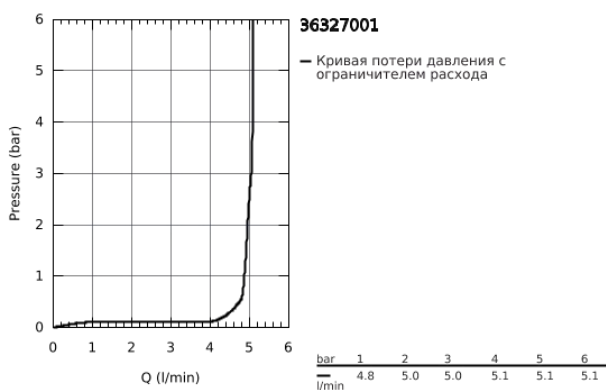

36 327 001 ИНФРАКРАСНАЯ ЭЛЕКТРОНИКА ДЛЯ РАКОВИНЫ 1/2" СО СМЕШИВАНИЕМ И С РЕГУЛИРУЕМЫМ ОГРАНИЧИТЕЛЕМ ТЕМПЕРАТУРЫ

ОПИСАНИЕ ПРОДУКТА

- с инфракрасным датчиком для двусторонней связи для мониторинга, настройки и сервисного обслуживания
- 6V литиевая батарейка, тип CR-P2
- Срок службы батарейки: прикл. 7 лет (150 включений в день)
- **GROHE EcoJoy** - 5,7 л/мин
- гибкая подводка
- обратный клапан
- грязеулавливающие фильтры
- со встроенным электромагнитным клапаном
- внешняя батарея
- система быстрого монтажа
- многоступенчатый указатель состояния батарейки
- 7 предустановленных режимов:
 - автоматический смыв
 - термическая дезинфекция
 - моющий режим
- дополнительные функции и точные настройки с помощью пульта дистанционного управления 36 407
- Одобрено в CE
- класс шума I по DIN 4109
- тип защиты смесителя IP 59K
- минимальное давление 1,0 бар