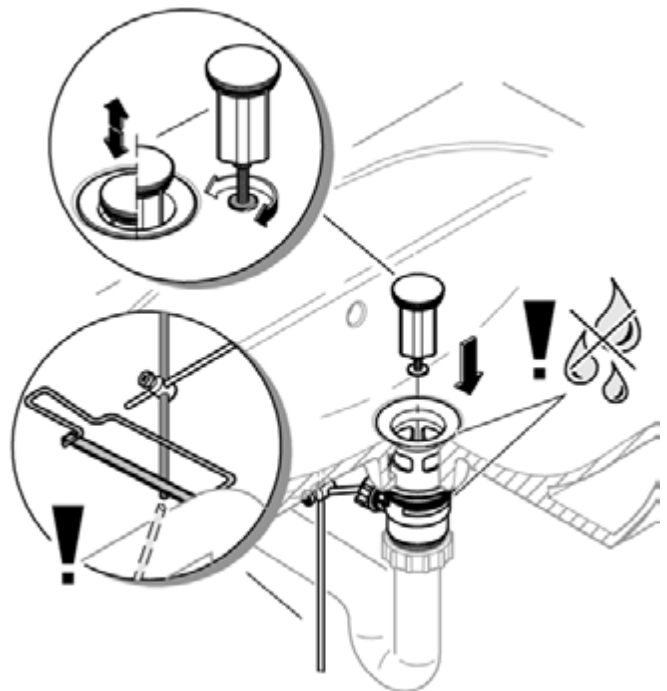

9

*19 017 	13mm 		07 052   180mm
			*07 341   350mm

Pure Freude an Wasser

**GROHE**

**D**

+49 571 3989 333  
helpline@grohe.de

**A**

+43 1 68060  
info-at@grohe.com