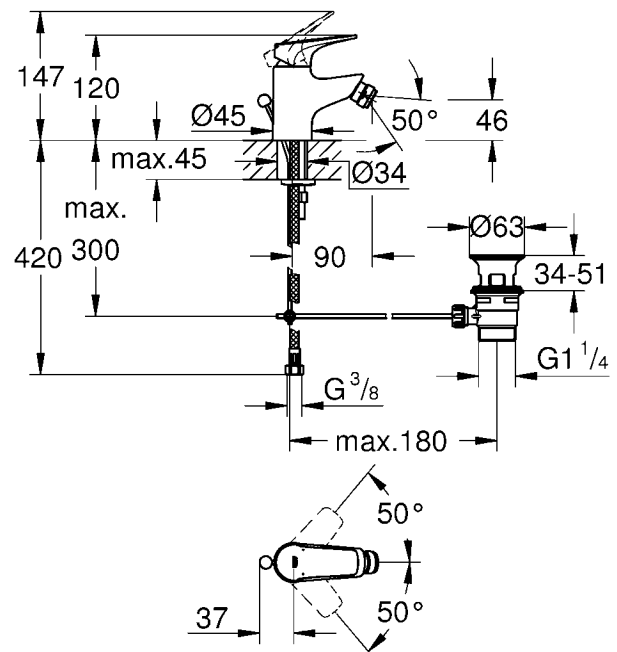

23 751

23 752

23 753

23 754