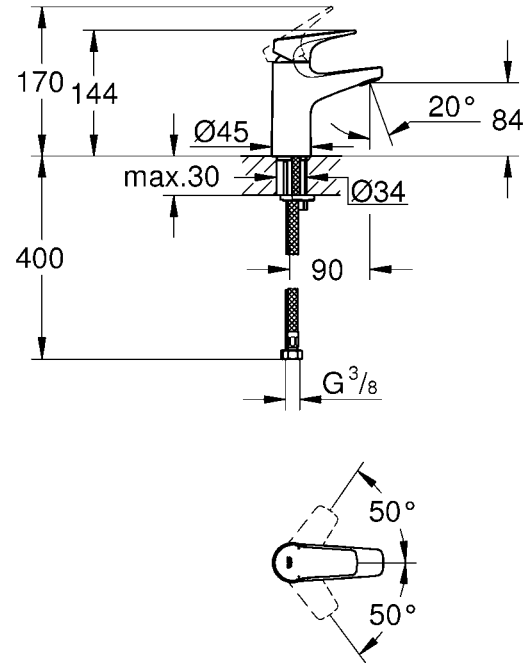

23 751

23 752

23 753

23 754