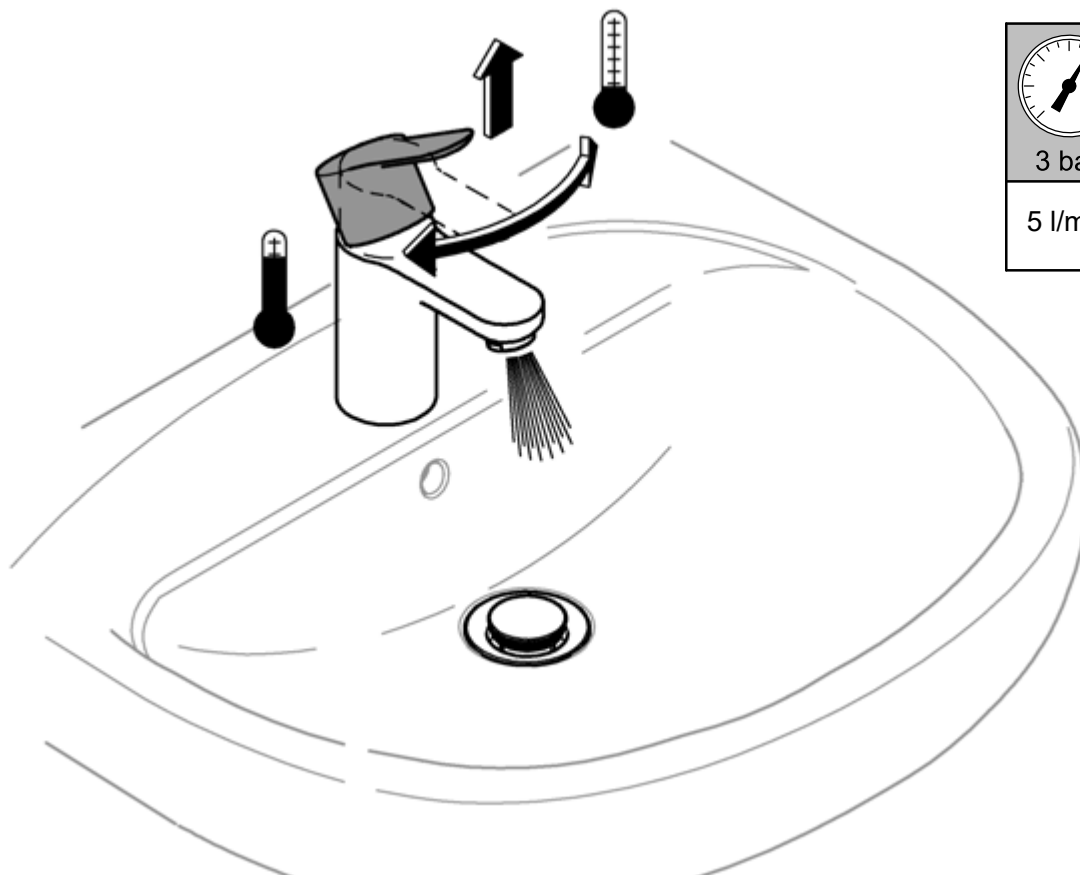

9

*19 017 	13mm 		07 052   180mm
			*07 341   350mm

Pure Freude an Wasser

**GROHE**

**D**

+49 571 3989 333  
helpline@grohe.de

**A**

+43 1 68060  
info-at@grohe.com