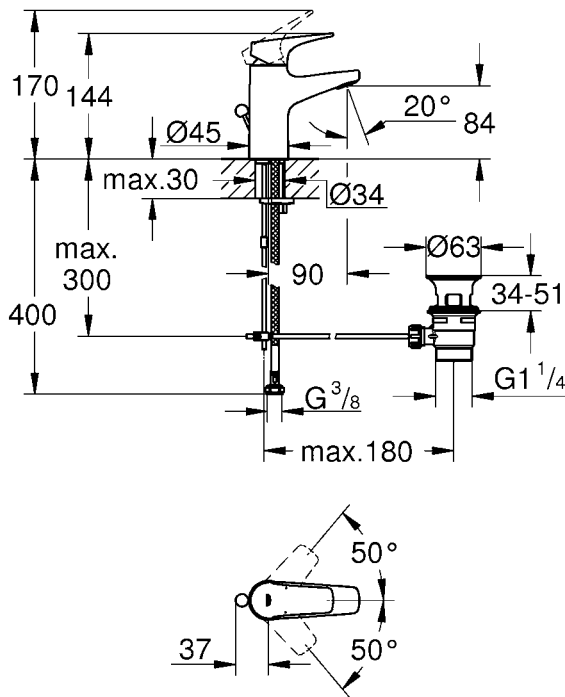

23 751

23 752

23 753

23 754