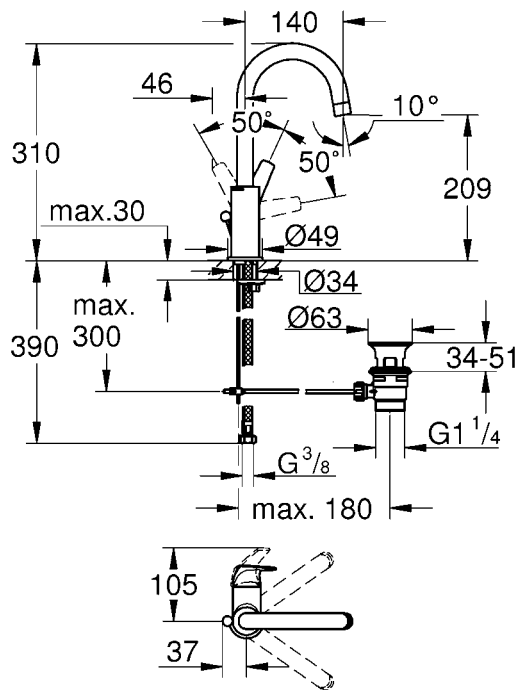

23 751

23 752

23 753

23 754

1

6

7

8

9

*19 017 	13mm 		07 052   180mm
			*07 341   350mm

Pure Freude an Wasser

**GROHE**

**D**

+49 571 3989 333  
helpline@grohe.de

**A**

+43 1 68060  
info-at@grohe.com