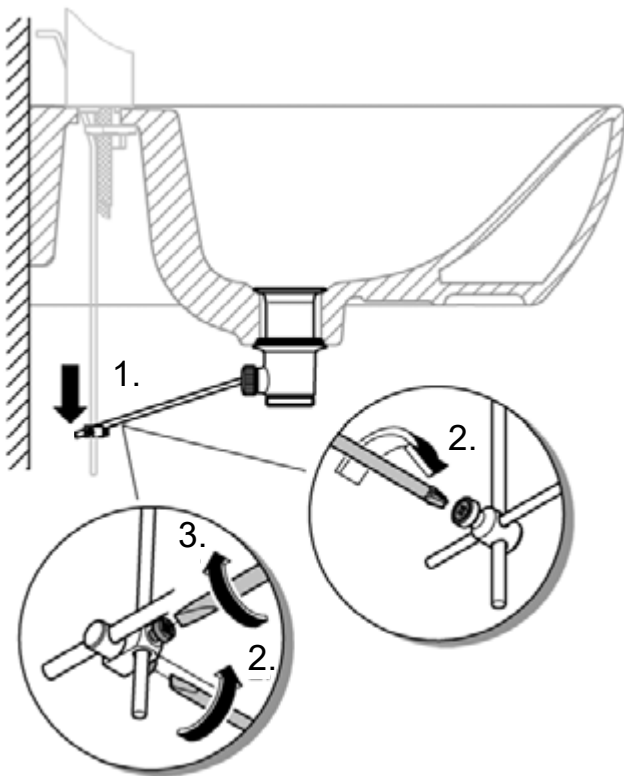

9

*19 017 	13mm 		07 052   180mm
			*07 341   350mm

Pure Freude an Wasser

**GROHE**

**D**

+49 571 3989 333  
helpline@grohe.de

**A**

+43 1 68060  
info-at@grohe.com