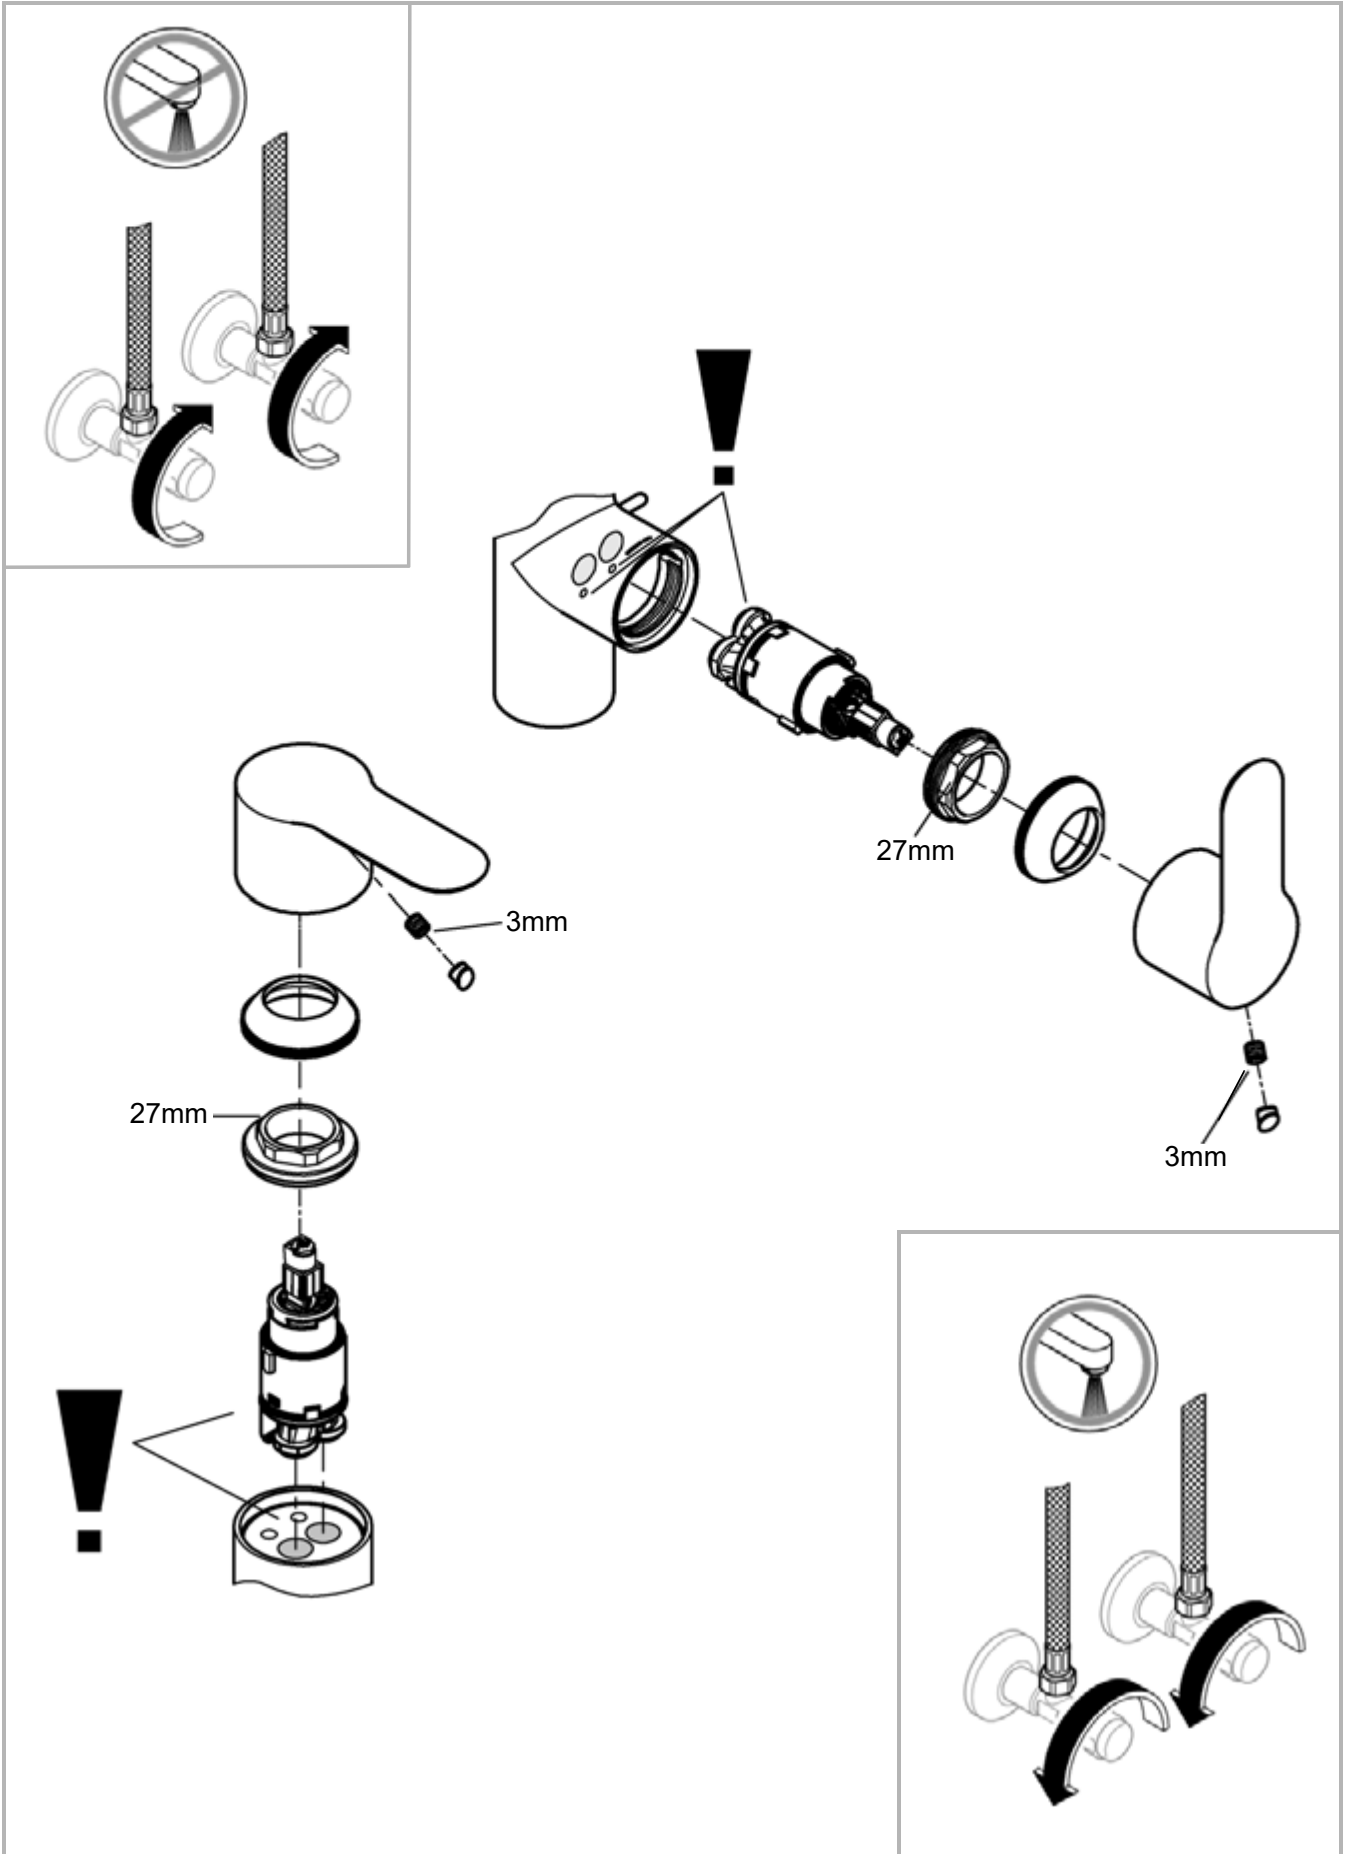

9

*19 017 	13mm 		07 052   180mm
			*07 341   350mm

Pure Freude an Wasser

**GROHE**

**D**

+49 571 3989 333  
helpline@grohe.de

**A**

+43 1 68060  
info-at@grohe.com