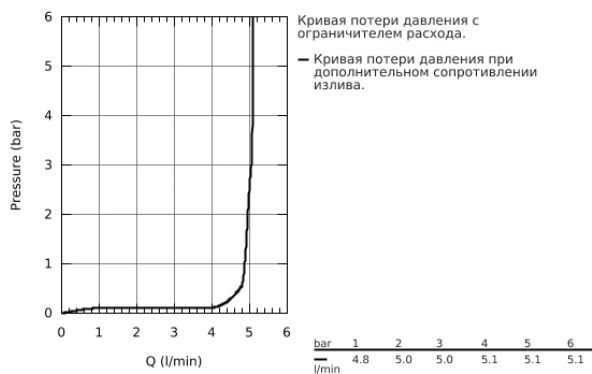

23 752 000 BAUFLOW СМЕСИТЕЛЬ ОДНОРЫЧАЖНЫЙ ДЛЯ РАКОВИНЫ DN 15 S-SIZE

ОПИСАНИЕ ПРОДУКТА

- монтаж на одно отверстие
- металлический рычаг
- **GROHE Longlife** керамический картридж **28 мм**
- **GROHE StarLight** хромированная поверхность
- **GROHE EcoJoy** - 5,7 л/мин
- система быстрого монтажа
- без донного клапана
- гибкая подводка