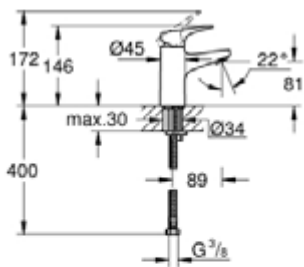

23 752 000 BAUFLOW СМЕСИТЕЛЬ ОДНОРЫЧАЖНЫЙ ДЛЯ РАКОВИНЫ DN 15 S-SIZE

ОПИСАНИЕ ПРОДУКТА

- монтаж на одно отверстие
- металлический рычаг
- **GROHE Longlife** керамический картридж **28 мм**
- **GROHE StarLight** хромированная поверхность
- **GROHE EcoJoy** - 5,7 л/мин
- система быстрого монтажа
- без донного клапана
- гибкая подводка

23 752 000 BAUFLOW СМЕСИТЕЛЬ ОДНОРЫЧАЖНЫЙ ДЛЯ РАКОВИНЫ DN 15 S-SIZE

23 752 000 BAUFLOW СМЕСИТЕЛЬ ОДНОРЫЧАЖНЫЙ ДЛЯ РАКОВИНЫ DN 15 S-SIZE

ЗАПАСНЫЕ ЧАСТИ

- 1: Lever (Order-nr. 46701000)
- 2: Крепежное кольцо (Order-nr. 46715000)
- 3: Картридж керамический (Order-nr. 46580000)
- 4: Аэратор (Order-nr. 48159000)
- 5: Резьбовое соединение (Order-nr. 46249000)
- 6: Монтажный ключ (Order-nr. 19017000)*