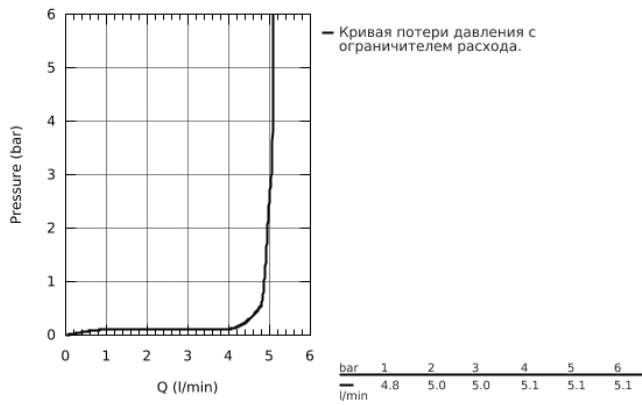

23 752 000 BAUFLOW СМЕСИТЕЛЬ ОДНОРЫЧАЖНЫЙ ДЛЯ РАКОВИНЫ DN 15 S-SIZE

ОПИСАНИЕ ПРОДУКТА

- монтаж на одно отверстие
- металлический рычаг
- **GROHE Longlife** керамический картридж **28 мм**
- **GROHE StarLight** хромированная поверхность
- **GROHE EcoJoy** - 5,7 л/мин
- система быстрого монтажа
- без донного клапана
- гибкая подводка

23 752 000 BAUFLOW СМЕСИТЕЛЬ ОДНОРЫЧАЖНЫЙ ДЛЯ РАКОВИНЫ DN 15 S-SIZE

23 752 000 BAUFLOW СМЕСИТЕЛЬ ОДНОРЫЧАЖНЫЙ ДЛЯ РАКОВИНЫ DN 15 S-SIZE

ЗАПАСНЫЕ ЧАСТИ

- 1: Lever (Order-nr. 46701000)
- 2: Крепежное кольцо (Order-nr. 46715000)
- 3: Картридж керамический (Order-nr. 46580000)
- 4: Аэратор (Order-nr. 48159000)
- 5: Резьбовое соединение (Order-nr. 46249000)
- 6: Монтажный ключ (Order-nr. 19017000)*