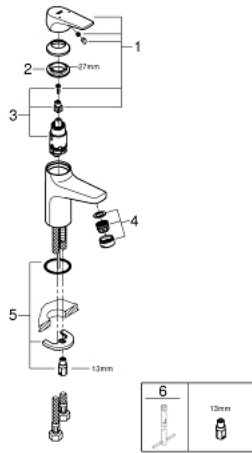

23 752 000 BAUFLOW СМЕСИТЕЛЬ ОДНОРЫЧАЖНЫЙ ДЛЯ РАКОВИНЫ DN 15 S-SIZE

ОПИСАНИЕ ПРОДУКТА

- монтаж на одно отверстие
- металлический рычаг
- **GROHE Longlife** керамический картридж **28 мм**
- **GROHE StarLight** хромированная поверхность
- **GROHE EcoJoy** - 5,7 л/мин
- система быстрого монтажа
- без донного клапана
- гибкая подводка

23 752 000 BAUFLOW СМЕСИТЕЛЬ ОДНОРЫЧАЖНЫЙ ДЛЯ РАКОВИНЫ DN 15 S-SIZE

23 752 000 BAUFLOW СМЕСИТЕЛЬ ОДНОРЫЧАЖНЫЙ ДЛЯ РАКОВИНЫ DN 15 S-SIZE

ЗАПАСНЫЕ ЧАСТИ

- 1: Lever (Order-nr. 46701000)
- 2: Крепежное кольцо (Order-nr. 46715000)
- 3: Картридж керамический (Order-nr. 46580000)
- 4: Аэратор (Order-nr. 48159000)
- 5: Резьбовое соединение (Order-nr. 46249000)
- 6: Монтажный ключ (Order-nr. 19017000)*