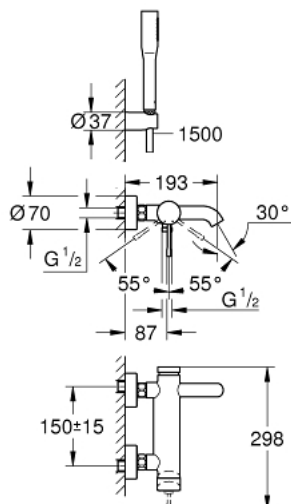

33 628 001 ESSENCE NEW СМЕСИТЕЛЬ ОДНОРЫЧАЖНЫЙ ДЛЯ ВАННЫ, DN 15

ОПИСАНИЕ ПРОДУКТА

- настенный монтаж
- металлический рычаг
- **GROHE SilkMove** керамический картридж 35 мм
- с ограничителем температуры
- **GROHE StarLight** хромированная поверхность
- автоматический переключатель: ванна/душ
- аэратор
- отвод для душа 1/2"
- встроенный обратный клапан
- скрытые S-образные эксцентрики
- с защитой от обратного потока
- **с душевым набором**
- включает в себя:
 - ручной душ Euphoria Cosmopolitan Stick (27 400 000) 6,6 л/мин
 - Euphoria Cosmopolitan Stick Ручной душ (27 367)
 - держатель для душа Tempesta 100 /Cosmopolitan (27594000)
 - душевой шланг Silverflex 1.500 мм (28 364)
 - минимальное давление 1,0 бар

33 628 001 ESSENCE NEW СМЕСИТЕЛЬ ОДНОРЫЧАЖНЫЙ ДЛЯ ВАННЫ, DN 15

ЗАПАСНЫЕ ЧАСТИ

- 1: Рычаг (Order-nr. 46916000)
 - 2: Резьбовое соединение (Order-nr. 46460000)
 - 3: Картридж малый д.Тарон смес. д.рак. (Order-nr. 46374000)
 - 4: S-образный эксцентрик (Order-nr. 12662000)
 - 5: Гайка подключения (Order-nr. 45044000)
 - 6: Переключатель (Order-nr. 46920000)
 - 7: Обратный клапан (Order-nr. 08565000)
 - 8: Аэратор (Order-nr. 13926000)
 - 9: Фильтр-сетка (Order-nr. 0700200M)
 - 10: Втулка-удлинение 20 мм 2 шт/уп (Order-nr. 0713000M)*
 - 11: специальный ключ (Order-nr. 19377000)*
- * Optional accessories