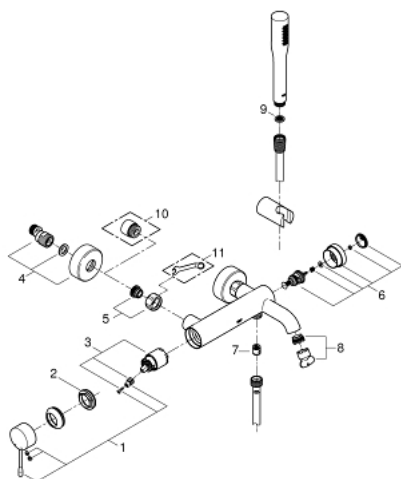

33 628 001 ESSENCE NEW СМЕСИТЕЛЬ ОДНОРЫЧАЖНЫЙ ДЛЯ ВАННЫ, DN 15

ОПИСАНИЕ ПРОДУКТА

- настенный монтаж
- металлический рычаг
- **GROHE SilkMove** керамический картридж 35 мм
- с ограничителем температуры
- **GROHE StarLight** хромированная поверхность
- автоматический переключатель: ванна/душ
- аэратор
- отвод для душа 1/2"
- встроенный обратный клапан
- скрытые S-образные эксцентрики
- с защитой от обратного потока
- **с душевым набором**
- включает в себя:
 - ручной душ Euphoria Cosmopolitan Stick (27 400 000) 6,6 л/мин
 - Euphoria Cosmopolitan Stick Ручной душ (27 367)
 - держатель для душа Tempesta 100 /Cosmopolitan (27594000)
 - душевой шланг Silverflex 1.500 мм (28 364)
 - минимальное давление 1,0 бар

33 628 001 ESSENCE NEW СМЕСИТЕЛЬ ОДНОРЫЧАЖНЫЙ ДЛЯ ВАННЫ, DN 15

ЗАПАСНЫЕ ЧАСТИ

- 1: Рычаг (Order-nr. 46916000)
 - 2: Резьбовое соединение (Order-nr. 46460000)
 - 3: Картридж малый д.Тарон смес. д.рак. (Order-nr. 46374000)
 - 4: S-образный эксцентрик (Order-nr. 12662000)
 - 5: Гайка подключения (Order-nr. 45044000)
 - 6: Переключатель (Order-nr. 46920000)
 - 7: Обратный клапан (Order-nr. 08565000)
 - 8: Аэратор (Order-nr. 13926000)
 - 9: Фильтр-сетка (Order-nr. 0700200M)
 - 10: Втулка-удлинение 20 мм 2 шт/уп (Order-nr. 0713000M)*
 - 11: специальный ключ (Order-nr. 19377000)*
- * Optional accessories