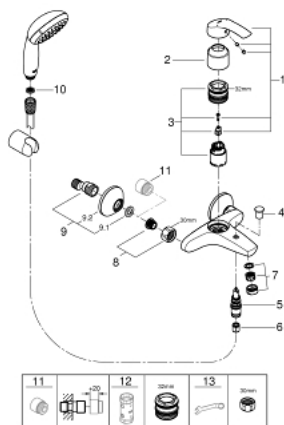

33 302 20A EUROSMART СМЕСИТЕЛЬ ОДНОРЫЧАЖНЫЙ ДЛЯ ВАННЫ, DN 15

ОПИСАНИЕ ПРОДУКТА

- настенный монтаж
- металлический рычаг
- **GROHE SilkMove** керамический картридж 35 мм
- с ограничителем температуры
- **GROHE StarLight** хромированная поверхность
- регулировка расхода воды
- автоматический переключатель: ванна/душ
- аэратор
- встроенный обратный клапан в душевом отводе 1/2"
- скрытые S-образные эксцентрики
- отражатели из металла
- с защитой от обратного потока
- **с душевым набором**
- включает в себя:
 - ручной душ Tempesta 100, один вид струи, 9,5 л/мин (27 923)
 - настенный держатель ручного душа (28 605)
 - душевой шланг Relaxaflex 1500 мм 1/2" x 1/2" (28 151)

33 302 20A EUROSMART СМЕСИТЕЛЬ ОДНОРЫЧАЖНЫЙ ДЛЯ ВАННЫ, DN 15

ЗАПАСНЫЕ ЧАСТИ

- 1: Lever (Order-nr. 46898000)
- 2: Клопак (Order-nr. 46899000)
- 3: Картридж малый д.Тарон смес. д.рак. (Order-nr. 46374000)
- 4: Кнопка переключателя (Order-nr. 65648000)
- 5: Переключатель (Order-nr. 65655000)
- 6: Обратный клапан (Order-nr. 08565000)
- 7: Аэратор (Order-nr. 13952000)
- 8: Гайка подключения (Order-nr. 45044000)
- 9: S-образн.эксцентрик, регулил.12,5 мм (Order-nr. 12075000)
- 9.1: Прокладка 10 шт/уп (Order-nr. 0138600M)
- 9.2: Розетка (Order-nr. 0221000M)
- 10: Фильтр-сетка (Order-nr. 0700200M)
- 11: Втулка-удлинение 20 мм 2 шт/уп (Order-nr. 0713000M)*
- 12: Ключ (Order-nr. 19332000)*
- 13: специальный ключ (Order-nr. 19377000)*