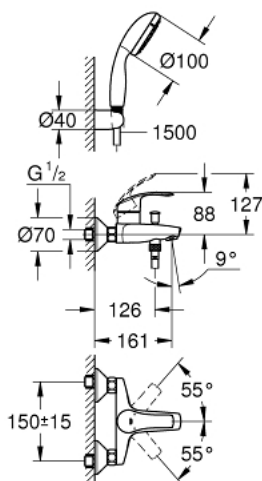

33 302 20A EUROSMART СМЕСИТЕЛЬ ОДНОРЫЧАЖНЫЙ ДЛЯ ВАННЫ, DN 15

ОПИСАНИЕ ПРОДУКТА

- настенный монтаж
- металлический рычаг
- **GROHE SilkMove** керамический картридж 35 мм
- с ограничителем температуры
- **GROHE StarLight** хромированная поверхность
- регулировка расхода воды
- автоматический переключатель: ванна/душ
- аэратор
- встроенный обратный клапан в душевом отводе 1/2"
- скрытые S-образные эксцентрики
- отражатели из металла
- с защитой от обратного потока
- **с душевым набором**
- включает в себя:
 - ручной душ Tempesta 100, один вид струи, 9,5 л/мин (27 923)
 - настенный держатель ручного душа (28 605)
 - душевой шланг Relaxaflex 1500 мм 1/2" x 1/2" (28 151)

33 302 20A EUROSMART СМЕСИТЕЛЬ ОДНОРЫЧАЖНЫЙ ДЛЯ ВАННЫ, DN 15

ЗАПАСНЫЕ ЧАСТИ

- 1: Lever (Order-nr. 46898000)
- 2: Клопак (Order-nr. 46899000)
- 3: Картридж малый д.Тарон смес. д.рак. (Order-nr. 46374000)
- 4: Кнопка переключателя (Order-nr. 65648000)
- 5: Переключатель (Order-nr. 65655000)
- 6: Обратный клапан (Order-nr. 08565000)
- 7: Аэратор (Order-nr. 13952000)
- 8: Гайка подключения (Order-nr. 45044000)
- 9: S-образн.эксцентрик, регулил.12,5 мм (Order-nr. 12075000)
- 9.1: Прокладка 10 шт/уп (Order-nr. 0138600M)
- 9.2: Розетка (Order-nr. 0221000M)
- 10: Фильтр-сетка (Order-nr. 0700200M)
- 11: Втулка-удлинение 20 мм 2 шт/уп (Order-nr. 0713000M)*
- 12: Ключ (Order-nr. 19332000)*
- 13: специальный ключ (Order-nr. 19377000)*