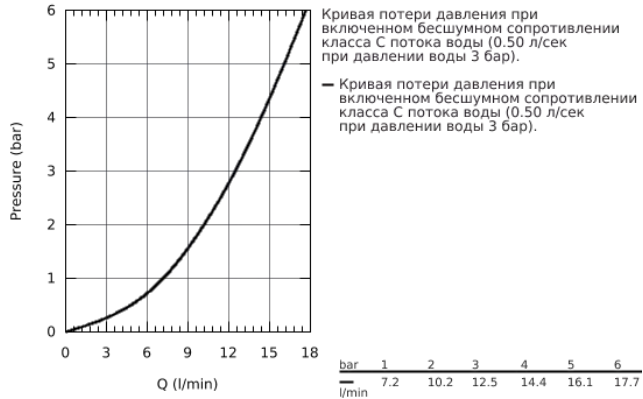

32 864 000 BAUCLASSIC СМЕСИТЕЛЬ ОДНОРЫЧАЖНЫЙ ДЛЯ БИДЕ DN 15