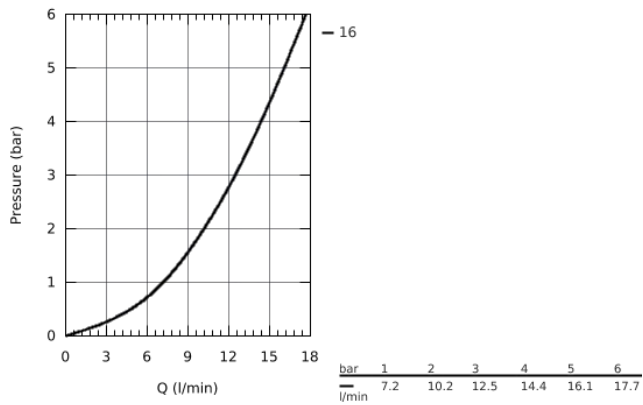

32 864 000 BAUCLASSIC СМЕСИТЕЛЬ ОДНОРЫЧАЖНЫЙ ДЛЯ БИДЕ DN 15