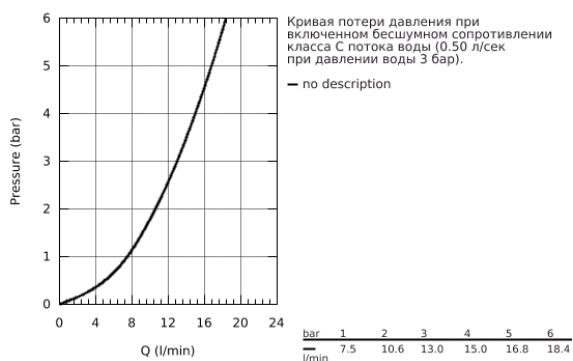

32 864 000 BAUCLASSIC СМЕСИТЕЛЬ ОДНОРЫЧАЖНЫЙ ДЛЯ БИДЕ DN 15

ОПИСАНИЕ ПРОДУКТА

- монтаж на одно отверстие
- металлический рычаг
- **GROHE Longlife** керамический картридж **28 мм**
- **GROHE StarLight** хромированная поверхность
- аэратор с шаровым шарниром
- сливной гарнитур 1 1/4"
- гибкая подводка
- система быстрого монтажа