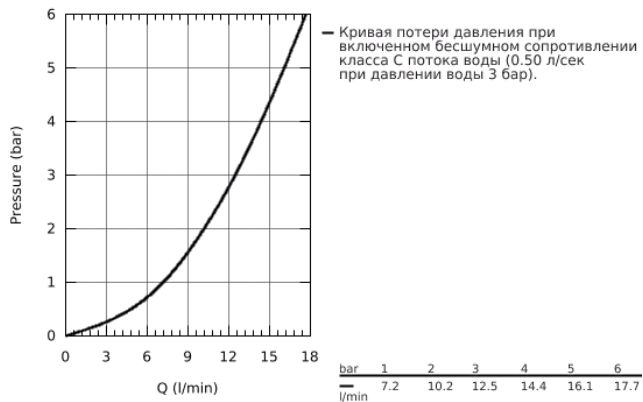

32 864 000 BAUCLASSIC СМЕСИТЕЛЬ ОДНОРЫЧАЖНЫЙ ДЛЯ БИДЕ DN 15