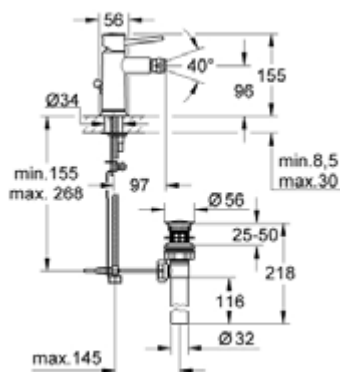

## 32 864 000 BAUCLASSIC СМЕСИТЕЛЬ ОДНОРЫЧАЖНЫЙ ДЛЯ БИДЕ DN 15

### ОПИСАНИЕ ПРОДУКТА

- монтаж на одно отверстие
- металлический рычаг
- **GROHE Longlife** керамический картридж **28 мм**
- **GROHE StarLight** хромированная поверхность
- аэратор с шаровым шарниром
- сливной гарнитур 1 1/4"
- гибкая подводка
- система быстрого монтажа