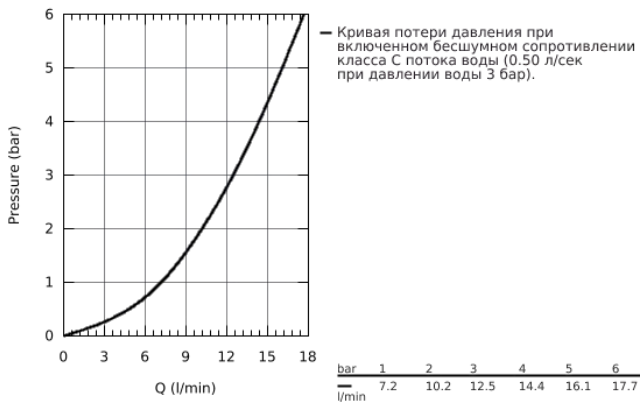

32 868 000 BAUCLASSIC СМЕСИТЕЛЬ ОДНОРЫЧАЖНЫЙ ДЛЯ РАКОВИНЫ DN 15