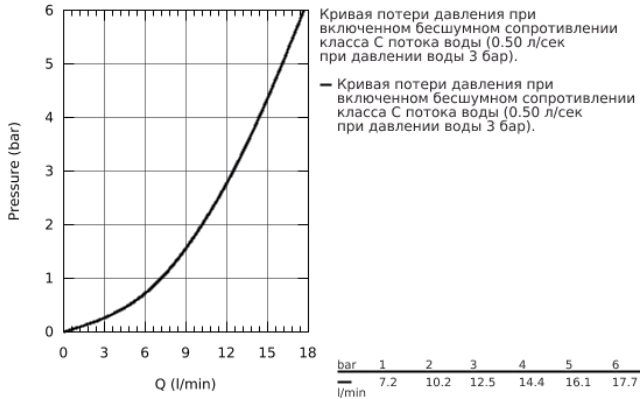

32 868 000 BAUCLASSIC СМЕСИТЕЛЬ ОДНОРЫЧАЖНЫЙ ДЛЯ РАКОВИНЫ DN 15