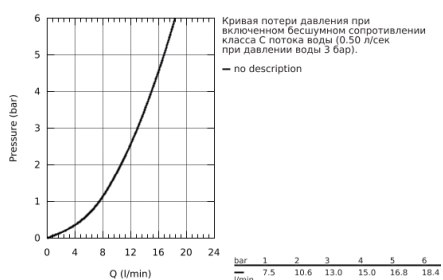

32 868 000 BAUCLASSIC СМЕСИТЕЛЬ ОДНОРЫЧАЖНЫЙ ДЛЯ РАКОВИНЫ DN 15

ОПИСАНИЕ ПРОДУКТА

- для отдельностоящих раковин
- металлический рычаг
- **GROHE Longlife** керамический картридж **28 мм**
- **GROHE StarLight** хромированная поверхность
- аэратор
- сливной гарнитур 1 1/4"
- гибкая подводка
- система быстрого монтажа