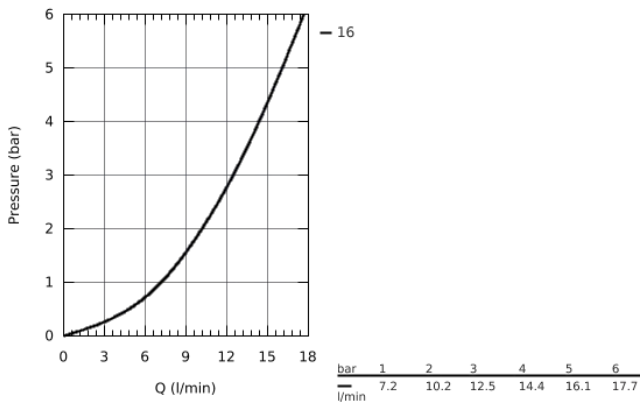

32 868 000 BAUCLASSIC СМЕСИТЕЛЬ ОДНОРЫЧАЖНЫЙ ДЛЯ РАКОВИНЫ DN 15