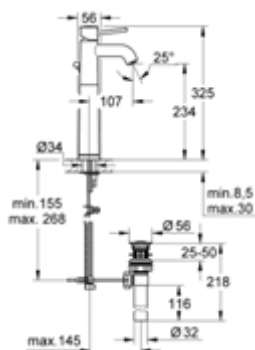

### ОПИСАНИЕ ПРОДУКТА

- для отдельностоящих раковин
- металлический рычаг
- **GROHE Longlife** керамический картридж **28 мм**
- **GROHE StarLight** хромированная поверхность
- аэратор
- сливной гарнитур 1 1/4"
- гибкая подводка
- система быстрого монтажа