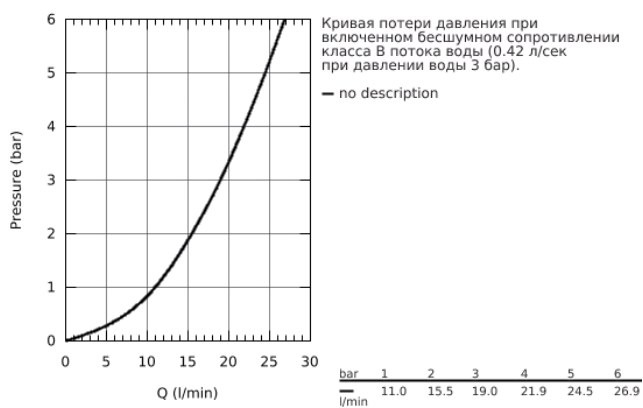

32 867 000 BAUCLASSIC СМЕСИТЕЛЬ ОДНОРЫЧАЖНЫЙ ДЛЯ ДУША, DN 15

ОПИСАНИЕ ПРОДУКТА

- настенный монтаж
- металлический рычаг
- GROHE Longlife Керамический картридж 46 мм
- **GROHE StarLight** хромированная поверхность
- регулировка расхода воды
- возможность установки мин. расхода 2,5 л/мин.
- отвод для душа снизу 1/2"
- скрытые S-образные эксцентрики
- отражатель из металла
- S-образные эксцентрики с отражателями конической формы
- Дополнительный ограничитель температуры