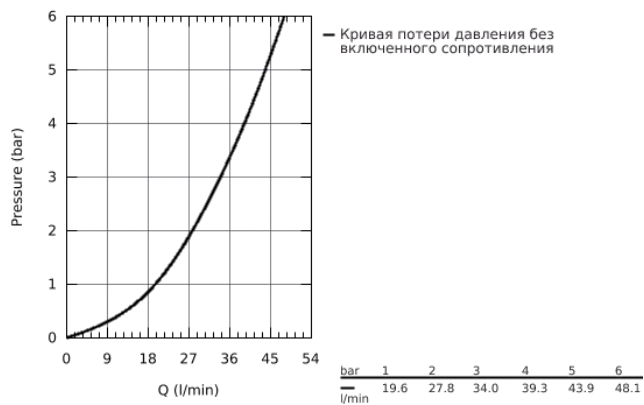

32 867 000 BAUCLASSIC СМЕСИТЕЛЬ ОДНОРЫЧАЖНЫЙ ДЛЯ ДУША, DN 15