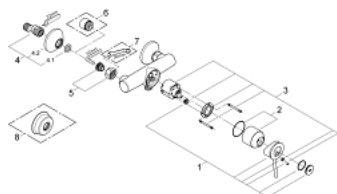

32 867 000 BAUCLASSIC СМЕСИТЕЛЬ ОДНОРЫЧАЖНЫЙ ДЛЯ ДУША, DN 15

ОПИСАНИЕ ПРОДУКТА

- настенный монтаж
- металлический рычаг
- GROHE Longlife Керамический картридж 46 мм
- **GROHE StarLight** хромированная поверхность
- регулировка расхода воды
- возможность установки мин. расхода 2,5 л/мин.
- отвод для душа снизу 1/2"
- скрытые S-образные эксцентрики
- отражатель из металла
- S-образные эксцентрики с отражателями конической формы
- Дополнительный ограничитель температуры

32 867 000 BAUCLASSIC СМЕСИТЕЛЬ ОДНОРЫЧАЖНЫЙ ДЛЯ ДУША, DN 15

32 867 000 BAUCLASSIC СМЕСИТЕЛЬ ОДНОРЫЧАЖНЫЙ ДЛЯ ДУША, DN 15

ЗАПАСНЫЕ ЧАСТИ

- 1: Рычаг (Order-nr. 46762000)
 - 2: колпачок (Order-nr. 46584000)
 - 3: Картридж керамич. (Order-nr. 46048000)
 - 4: S-образн.эксцентрик, регулир.12,5 мм (Order-nr. 12075000)
 - 4.1: Прокладка 10 шт/уп (Order-nr. 0138600M)
 - 4.2: Розетка (Order-nr. 0221000M)
 - 5: Гайка подключения (Order-nr. 45044000)
 - 6: Втулка-удлинение 20 мм 2 шт/уп (Order-nr. 0713000M)*
 - 7: специальный ключ (Order-nr. 19377000)*
 - 8: Escutcheon (Order-nr. 4804900M)*
- * Optional accessories