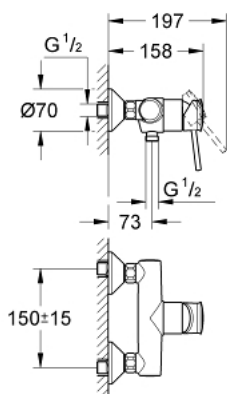

32 867 000 BAUCLASSIC СМЕСИТЕЛЬ ОДНОРЫЧАЖНЫЙ ДЛЯ ДУША, DN 15

ОПИСАНИЕ ПРОДУКТА

- настенный монтаж
- металлический рычаг
- GROHE Longlife Керамический картридж 46 мм
- **GROHE StarLight** хромированная поверхность
- регулировка расхода воды
- возможность установки мин. расхода 2,5 л/мин.
- отвод для душа снизу 1/2"
- скрытые S-образные эксцентрики
- отражатель из металла
- S-образные эксцентрики с отражателями конической формы
- Дополнительный ограничитель температуры

32 867 000 BAUCLASSIC СМЕСИТЕЛЬ ОДНОРЫЧАЖНЫЙ ДЛЯ ДУША, DN 15

32 867 000 BAUCLASSIC СМЕСИТЕЛЬ ОДНОРЫЧАЖНЫЙ ДЛЯ ДУША, DN 15

ЗАПАСНЫЕ ЧАСТИ

- 1: Рычаг (Order-nr. 46762000)
 - 2: колпачок (Order-nr. 46584000)
 - 3: Картридж керамич. (Order-nr. 46048000)
 - 4: S-образн.эксцентрик, регулир.12,5 мм (Order-nr. 12075000)
 - 4.1: Прокладка 10 шт/уп (Order-nr. 0138600M)
 - 4.2: Розетка (Order-nr. 0221000M)
 - 5: Гайка подключения (Order-nr. 45044000)
 - 6: Втулка-удлинение 20 мм 2 шт/уп (Order-nr. 0713000M)*
 - 7: специальный ключ (Order-nr. 19377000)*
 - 8: Escutcheon (Order-nr. 4804900M)*
- * Optional accessories