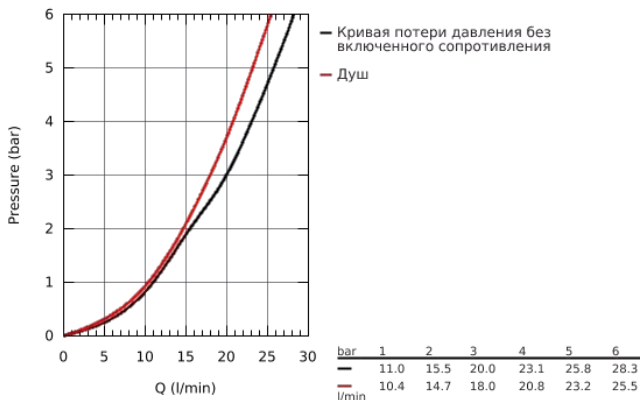

32 865 000 BAUCLASSIC СМЕСИТЕЛЬ ОДНОРЫЧАЖНЫЙ ДЛЯ ВАННЫ, DN 15