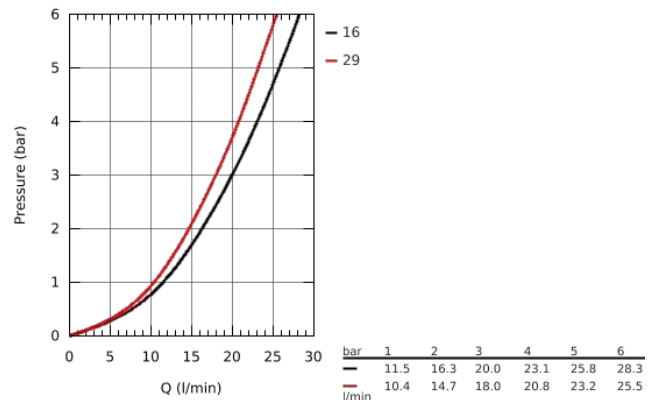

32 865 000 BAUCLASSIC СМЕСИТЕЛЬ ОДНОРЫЧАЖНЫЙ ДЛЯ ВАННЫ, DN 15