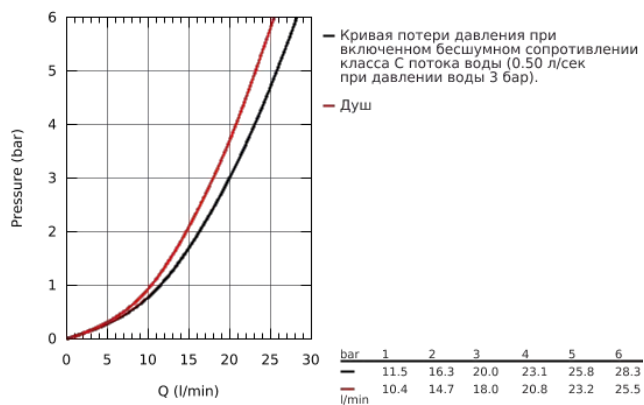

32 865 000 BAUCLASSIC СМЕСИТЕЛЬ ОДНОРЫЧАЖНЫЙ ДЛЯ ВАННЫ, DN 15

ОПИСАНИЕ ПРОДУКТА

- настенный монтаж
- металлический рычаг
- GROHE Longlife Керамический картридж 46 мм
- **GROHE StarLight** хромированная поверхность
- регулировка расхода воды
- возможность установки мин. расхода 2,5 л/мин.
- автоматический переключатель: ванна/душ
- аэратор
- скрытые S-образные эксцентрики
- отражатель из металла
- S-образные эксцентрики с отражателями конической формы
- дополнительный ограничитель температуры (46 308 000)