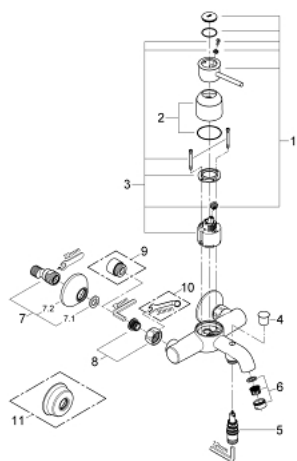

32 865 000 BAUCLASSIC СМЕСИТЕЛЬ ОДНОРЫЧАЖНЫЙ ДЛЯ ВАННЫ, DN 15

ОПИСАНИЕ ПРОДУКТА

- настенный монтаж
- металлический рычаг
- GROHE Longlife Керамический картридж 46 мм
- **GROHE StarLight** хромированная поверхность
- регулировка расхода воды
- возможность установки мин. расхода 2,5 л/мин.
- автоматический переключатель: ванна/душ
- аэратор
- скрытые S-образные эксцентрики
- отражатель из металла
- S-образные эксцентрики с отражателями конической формы
- дополнительный ограничитель температуры (46 308 000)

32 865 000 BAUCLASSIC СМЕСИТЕЛЬ ОДНОРЫЧАЖНЫЙ ДЛЯ ВАННЫ, DN 15

32 865 000 BAUCLASSIC СМЕСИТЕЛЬ ОДНОРЫЧАЖНЫЙ ДЛЯ ВАННЫ, DN 15

32 865 000 BAUCLASSIC СМЕСИТЕЛЬ ОДНОРЫЧАЖНЫЙ ДЛЯ ВАННЫ, DN 15

ЗАПАСНЫЕ ЧАСТИ

- 1: Рычаг (Order-nr. 46762000)
- 2: колпачок (Order-nr. 46584000)
- 3: Картридж керамич. (Order-nr. 46048000)
- 4: Кнопка переключателя (Order-nr. 65648000)
- 5: Переключатель (Order-nr. 65655000)
- 6: Аэратор (Order-nr. 13952000)
- 7: S-образн.эксцентрик, регулир.12,5 мм (Order-nr. 12075000)
- 7.1: Прокладка 10 шт/уп (Order-nr. 0138600M)
- 7.2: Розетка (Order-nr. 0221000M)
- 8: Гайка подключения (Order-nr. 45044000)
- 9: Втулка-удлинение 20 мм 2 шт/уп (Order-nr. 0713000M)*
- 10: специальный ключ (Order-nr. 19377000)*
- 11: Escutcheon (Order-nr. 4804900M)*