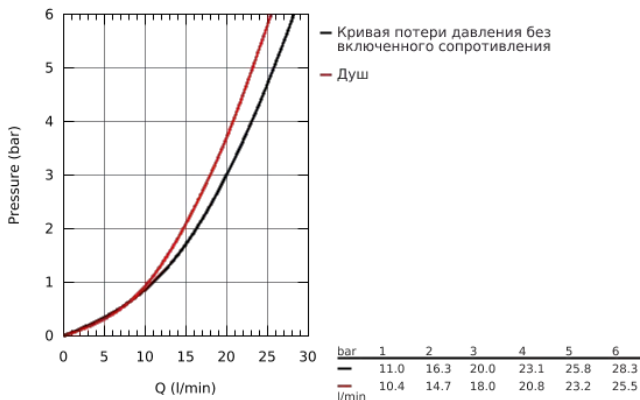

32 865 000 BAUCLASSIC СМЕСИТЕЛЬ ОДНОРЫЧАЖНЫЙ ДЛЯ ВАННЫ, DN 15