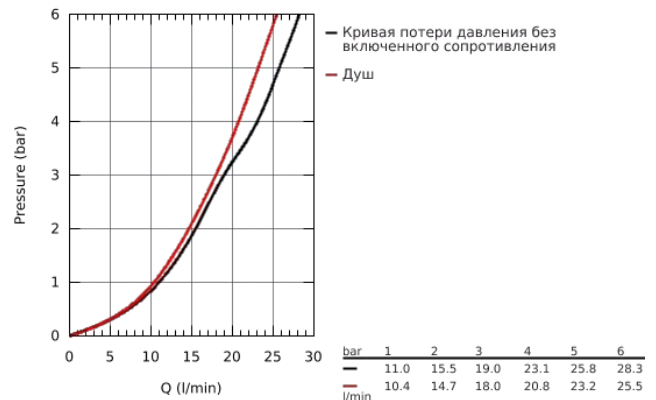

32 865 000 BAUCLASSIC СМЕСИТЕЛЬ ОДНОРЫЧАЖНЫЙ ДЛЯ ВАННЫ, DN 15