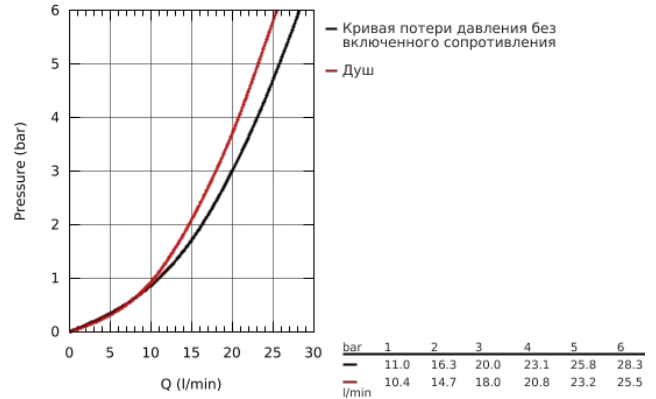

32 865 000 BAUCLASSIC СМЕСИТЕЛЬ ОДНОРЫЧАЖНЫЙ ДЛЯ ВАННЫ, DN 15