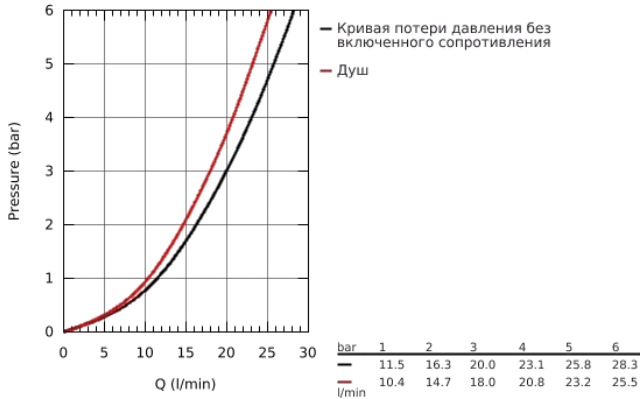

32 865 000 BAUCLASSIC СМЕСИТЕЛЬ ОДНОРЫЧАЖНЫЙ ДЛЯ ВАННЫ, DN 15