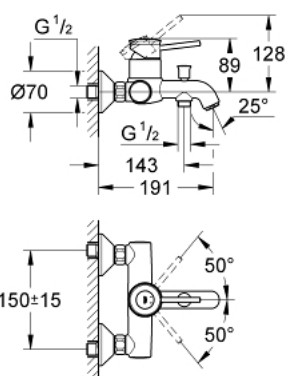

32 865 000 BAUCLASSIC СМЕСИТЕЛЬ ОДНОРЫЧАЖНЫЙ ДЛЯ ВАННЫ, DN 15

ОПИСАНИЕ ПРОДУКТА

- настенный монтаж
- металлический рычаг
- GROHE Longlife Керамический картридж 46 мм
- **GROHE StarLight** хромированная поверхность
- регулировка расхода воды
- возможность установки мин. расхода 2,5 л/мин.
- автоматический переключатель: ванна/душ
- аэратор
- скрытые S-образные эксцентрики
- отражатель из металла
- S-образные эксцентрики с отражателями конической формы
- дополнительный ограничитель температуры (46 308 000)

32 865 000 BAUCLASSIC СМЕСИТЕЛЬ ОДНОРЫЧАЖНЫЙ ДЛЯ ВАННЫ, DN 15

32 865 000 BAUCLASSIC СМЕСИТЕЛЬ ОДНОРЫЧАЖНЫЙ ДЛЯ ВАННЫ, DN 15

32 865 000 BAUCLASSIC СМЕСИТЕЛЬ ОДНОРЫЧАЖНЫЙ ДЛЯ ВАННЫ, DN 15

ЗАПАСНЫЕ ЧАСТИ

- 1: Рычаг (Order-nr. 46762000)
- 2: колпачок (Order-nr. 46584000)
- 3: Картридж керамич. (Order-nr. 46048000)
- 4: Кнопка переключателя (Order-nr. 65648000)
- 5: Переключатель (Order-nr. 65655000)
- 6: Аэратор (Order-nr. 13952000)
- 7: S-образн.эксцентрик, регулир.12,5 мм (Order-nr. 12075000)
- 7.1: Прокладка 10 шт/уп (Order-nr. 0138600M)
- 7.2: Розетка (Order-nr. 0221000M)
- 8: Гайка подключения (Order-nr. 45044000)
- 9: Втулка-удлинение 20 мм 2 шт/уп (Order-nr. 0713000M)*
- 10: специальный ключ (Order-nr. 19377000)*
- 11: Escutcheon (Order-nr. 4804900M)*