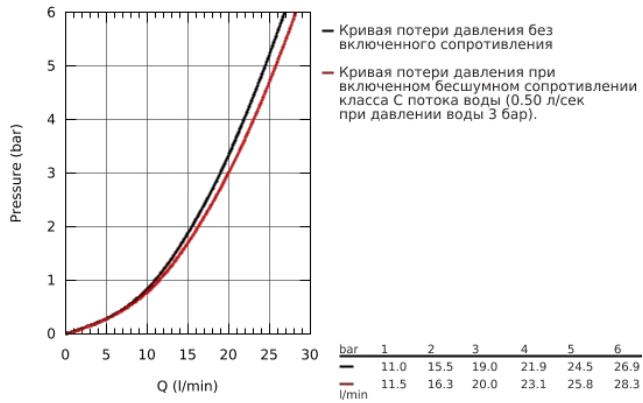

32 865 000 BAUCLASSIC СМЕСИТЕЛЬ ОДНОРЫЧАЖНЫЙ ДЛЯ ВАННЫ, DN 15