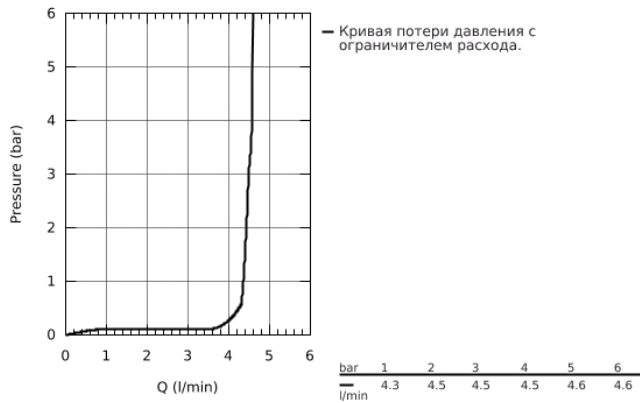

23 125 000 EUROSART COSMOPOLITAN СМЕСИТЕЛЬ ОДНОРЫЧАЖНЫЙ ДЛЯ РАКОВИНЫ DN 15 S-SIZE

ОПИСАНИЕ ПРОДУКТА

- монтаж на одно отверстие
- металлический рычаг
- **GROHE SilkMove** керамический картридж 35 мм
- регулировка расхода воды
- дополнительный ограничитель температуры (46 375 000)
- **GROHE StarLight** хромированная поверхность
- GROHE EcoJoy 4.0 л/мин
- **GROHE FastFixation** быстрая монтажная система
- цепочка
- гибкая подводка
- Дополнительный ограничитель температуры
- с душевым набором, состоящим из
 - душа со встроенным переключателем
 - настенный держатель душа
 - душевой шланг
- установка при давлении от 1,0 - 5,0 бар

23 125 000 **EUROSMART COSMOPOLITAN СМЕСИТЕЛЬ ОДНОРЫЧАЖНЫЙ ДЛЯ РАКОВИНЫ DN 15 S-SIZE**

23 125 000 EUROS^{MART} COSMOPOLITAN СМЕСИТЕЛЬ ОДНОРЫЧАЖНЫЙ ДЛЯ РАКОВИНЫ DN 15 S-SIZE

ЗАПАСНЫЕ ЧАСТИ

- 1: Рычаг (Order-nr. 46681000)
 - 2: Декоративная крышка/накладка (Order-nr. 46436000)
 - 3: Резьбовое соединение (Order-nr. 46460000)
 - 4: Картридж малый д.Тарон смес. д.пак. (Order-nr. 46374000)
 - 5: Mousseur (Order-nr. 48280000)
 - 6: Обратное резьбовое соединение (Order-nr. 46671000)
 - 7: Цепочка (Order-nr. 06815000)
 - 8: Обратный клапан (Order-nr. 08565000)
 - 9: Ограничитель температуры (Order-nr. 46375000)*
 - 10: Ключ (Order-nr. 19332000)*
 - 11: Монтажный ключ (Order-nr. 19017000)*
- * Optional accessories