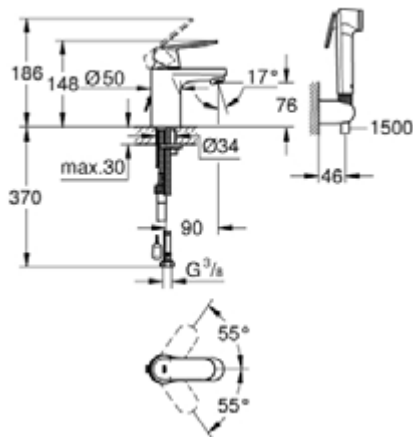

23 125 000 EUROSART COSMOPOLITAN СМЕСИТЕЛЬ ОДНОРЫЧАЖНЫЙ ДЛЯ РАКОВИНЫ DN 15 S-SIZE

ОПИСАНИЕ ПРОДУКТА

- монтаж на одно отверстие
- металлический рычаг
- **GROHE SilkMove** керамический картридж 35 мм
- регулировка расхода воды
- дополнительный ограничитель температуры (46 375 000)
- **GROHE StarLight** хромированная поверхность
- GROHE EcoJoy 4.0 л/мин
- **GROHE FastFixation** быстрая монтажная система
- цепочка
- гибкая подводка
- Дополнительный ограничитель температуры
- с душевым набором, состоящим из
 - душа со встроенным переключателем
 - настенный держатель душа
 - душевой шланг
- установка при давлении от 1,0 - 5,0 бар

23 125 000 **EUROSMART COSMOPOLITAN СМЕСИТЕЛЬ ОДНОРЫЧАЖНЫЙ ДЛЯ РАКОВИНЫ DN 15 S-SIZE**

23 125 000 EUROS^{MART} COSMOPOLITAN СМЕСИТЕЛЬ ОДНОРЫЧАЖНЫЙ ДЛЯ РАКОВИНЫ DN 15 S-SIZE

ЗАПАСНЫЕ ЧАСТИ

- 1: Рычаг (Order-nr. 46681000)
 - 2: Декоративная крышка/накладка (Order-nr. 46436000)
 - 3: Резьбовое соединение (Order-nr. 46460000)
 - 4: Картридж малый д.Тарон смес. д.пак. (Order-nr. 46374000)
 - 5: Mousseur (Order-nr. 48280000)
 - 6: Обратное резьбовое соединение (Order-nr. 46671000)
 - 7: Цепочка (Order-nr. 06815000)
 - 8: Обратный клапан (Order-nr. 08565000)
 - 9: Ограничитель температуры (Order-nr. 46375000)*
 - 10: Ключ (Order-nr. 19332000)*
 - 11: Монтажный ключ (Order-nr. 19017000)*
- * Optional accessories