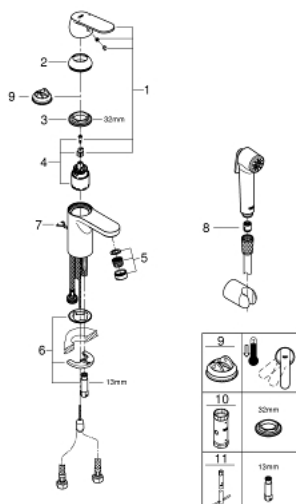

23 125 000 EUROSART COSMOPOLITAN СМЕСИТЕЛЬ ОДНОРЫЧАЖНЫЙ ДЛЯ РАКОВИНЫ DN 15 S-SIZE

ОПИСАНИЕ ПРОДУКТА

- монтаж на одно отверстие
- металлический рычаг
- **GROHE SilkMove** керамический картридж 35 мм
- регулировка расхода воды
- дополнительный ограничитель температуры (46 375 000)
- **GROHE StarLight** хромированная поверхность
- GROHE EcoJoy 4.0 л/мин
- **GROHE FastFixation** быстрая монтажная система
- цепочка
- гибкая подводка
- Дополнительный ограничитель температуры
- с душевым набором, состоящим из
 - душа со встроенным переключателем
 - настенный держатель душа
 - душевой шланг
- установка при давлении от 1,0 - 5,0 бар

23 125 000 **EUROSMART COSMOPOLITAN СМЕСИТЕЛЬ ОДНОРЫЧАЖНЫЙ ДЛЯ РАКОВИНЫ DN 15 S-SIZE**

23 125 000 EUROS^{MART} COSMOPOLITAN СМЕСИТЕЛЬ ОДНОРЫЧАЖНЫЙ ДЛЯ РАКОВИНЫ DN 15 S-SIZE

ЗАПАСНЫЕ ЧАСТИ

- 1: Рычаг (Order-nr. 46681000)
 - 2: Декоративная крышка/накладка (Order-nr. 46436000)
 - 3: Резьбовое соединение (Order-nr. 46460000)
 - 4: Картридж малый д.Тарон смес. д.пак. (Order-nr. 46374000)
 - 5: Mousseur (Order-nr. 48280000)
 - 6: Обратное резьбовое соединение (Order-nr. 46671000)
 - 7: Цепочка (Order-nr. 06815000)
 - 8: Обратный клапан (Order-nr. 08565000)
 - 9: Ограничитель температуры (Order-nr. 46375000)*
 - 10: Ключ (Order-nr. 19332000)*
 - 11: Монтажный ключ (Order-nr. 19017000)*
- * Optional accessories