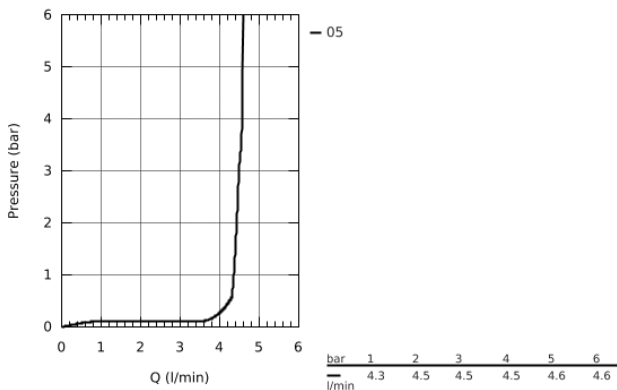

23 125 000 EUROSART COSMOPOLITAN СМЕСИТЕЛЬ ОДНОРЫЧАЖНЫЙ ДЛЯ РАКОВИНЫ DN 15 S-SIZE

ОПИСАНИЕ ПРОДУКТА

- монтаж на одно отверстие
- металлический рычаг
- **GROHE SilkMove** керамический картридж 35 мм
- регулировка расхода воды
- дополнительный ограничитель температуры (46 375 000)
- **GROHE StarLight** хромированная поверхность
- GROHE EcoJoy 4.0 л/мин
- **GROHE FastFixation** быстрая монтажная система
- цепочка
- гибкая подводка
- Дополнительный ограничитель температуры
- с душевым набором, состоящим из
 - душа со встроенным переключателем
 - настенный держатель душа
 - душевой шланг
- установка при давлении от 1,0 - 5,0 бар

23 125 000 **EUROSMART COSMOPOLITAN СМЕСИТЕЛЬ ОДНОРЫЧАЖНЫЙ ДЛЯ РАКОВИНЫ DN 15 S-SIZE**

23 125 000 EUROS^{MART} COSMOPOLITAN СМЕСИТЕЛЬ ОДНОРЫЧАЖНЫЙ ДЛЯ РАКОВИНЫ DN 15 S-SIZE

ЗАПАСНЫЕ ЧАСТИ

- 1: Рычаг (Order-nr. 46681000)
 - 2: Декоративная крышка/накладка (Order-nr. 46436000)
 - 3: Резьбовое соединение (Order-nr. 46460000)
 - 4: Картридж малый д.Тарон смес. д.пак. (Order-nr. 46374000)
 - 5: Mousseur (Order-nr. 48280000)
 - 6: Обратное резьбовое соединение (Order-nr. 46671000)
 - 7: Цепочка (Order-nr. 06815000)
 - 8: Обратный клапан (Order-nr. 08565000)
 - 9: Ограничитель температуры (Order-nr. 46375000)*
 - 10: Ключ (Order-nr. 19332000)*
 - 11: Монтажный ключ (Order-nr. 19017000)*
- * Optional accessories