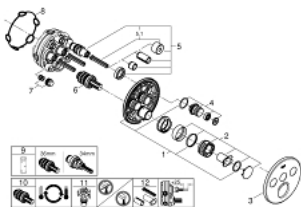

29 121 000 ТЕРМОСТАТ ДЛЯ ВСТРАИВАЕМОГО МОНТАЖА НА 3 ВЫХОДА

ОПИСАНИЕ ПРОДУКТА

- комплект верхней монтажной части для
- GROHE Rapido SmartBox 35 600 000 (универсальная встраиваемая часть)
- металлическая накладная панель с **GROHE FastFixation** (скрытые эксцентрики, уплотнен 6°
- **GROHE StarLight** хромированное покрытие поверхности
- **SmartControl** нажать для вкл/выкл, повернуть для увеличения напора воды от режима EcoJoy до максимального напора воды
- заменяемые символы
- **GROHE TurboStat** встроенный термоэлемент
- **ProGrip** эргономичные рукоятки с рифленной поверхностью
- **GROHE SafeStop** стопор безопасности при 38°C
-
- **GROHE SafeStop Plus** опционно ограничитель температуры на 43°C / 46°C, включен
- встроенные обратные клапаны и грязеулавливающие фильтры
- возможность одновременного включения нескольких точек водоотвода
- без встраиваемой части
- распределение расхода:
 - выход А = 23 л/мин
 - выход В = 27 л/мин
 - выход С = 23 л/мин
 - выход А + В = 33 л/мин
 - выход А + В + С = 36 л/мин

29 121 000 ТЕРМОСТАТ ДЛЯ ВСТРАИВАЕМОГО МОНТАЖА НА 3 ВЫХОДА

29 121 000 ТЕРМОСТАТ ДЛЯ ВСТРАИВАЕМОГО МОНТАЖА НА 3 ВЫХОДА

ЗАПАСНЫЕ ЧАСТИ

- 1: Монтажная плата (Order-nr. 48362000)
 - 2: Ручка температуры (Order-nr. 49029000)
 - 3: Розетка (Order-nr. 49035000)
 - 4: Кнопка (Order-nr. 48361000)
 - 5: Картридж (Order-nr. 48359000)
 - 5.1: Шпindelъ (Order-nr. 49088000)
 - 6: Термостатический картридж (Order-nr. 49028000)
 - 7: Обратный клапан (Order-nr. 47979000)
 - 8: Уплотнение (Order-nr. 48360000)
 - 9: Ключ (Order-nr. 49059000)*
 - 10: реверс.терм.картр. 3/4 для SmartControl (Order-nr. 49003000)*
 - 11: Rapido SmartBox Набор запорных клапанов (Order-nr. 1405300M)*
 - 12: SmartBox Унив.Набор удлин,25мм,SmCtrl (Order-nr. 14048000)*
- * Optional accessories