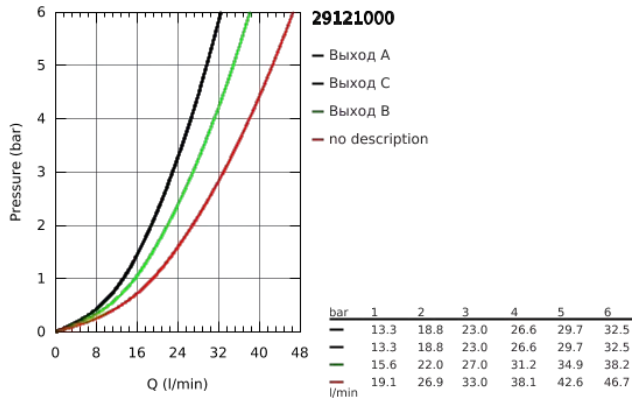

29 121 000 ТЕРМОСТАТ ДЛЯ ВСТРАИВАЕМОГО МОНТАЖА НА 3 ВЫХОДА