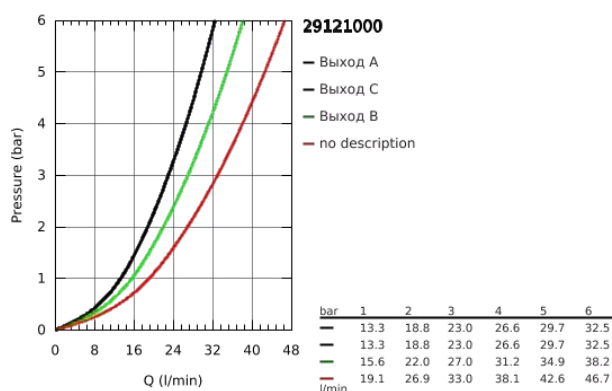

29 121 000 ТЕРМОСТАТ ДЛЯ ВСТРАИВАЕМОГО МОНТАЖА НА 3 ВЫХОДА

ОПИСАНИЕ ПРОДУКТА

- комплект верхней монтажной части для
- GROHE Rapido SmartBox 35 600 000 (универсальная встраиваемая часть)
- металлическая накладная панель с **GROHE FastFixation** (скрытые эксцентрики, уплотнен 6°
- **GROHE StarLight** хромированное покрытие поверхности
- **SmartControl** нажать для вкл/выкл, повернуть для увеличения напора воды от режима EcoJoy до максимального напора воды
- заменяемые символы
- **GROHE TurboStat** встроенный термоэлемент
- **ProGrip** эргономичные рукоятки с рифленной поверхностью
- **GROHE SafeStop** стопор безопасности при 38°C
-
- **GROHE SafeStop Plus** опционно ограничитель температуры на 43°C / 46°C, включен
- встроенные обратные клапаны и грязеулавливающие фильтры
- возможность одновременного включения нескольких точек водоотвода
- без встраиваемой части
- распределение расхода:
 - выход А = 23 л/мин
 - выход В = 27 л/мин
 - выход С = 23 л/мин
 - выход А + В = 33 л/мин
 - выход А + В + С = 36 л/мин