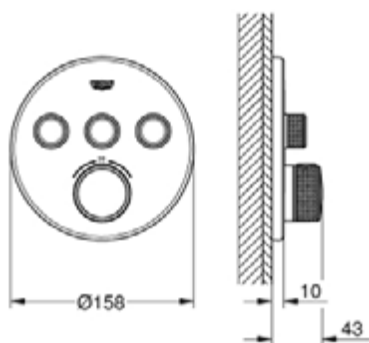

29 121 000 ТЕРМОСТАТ ДЛЯ ВСТРАИВАЕМОГО МОНТАЖА НА 3 ВЫХОДА

ОПИСАНИЕ ПРОДУКТА

- комплект верхней монтажной части для
- GROHE Rapido SmartBox 35 600 000 (универсальная встраиваемая часть)
- металлическая накладная панель с **GROHE FastFixation** (скрытые эксцентрики, уплотнен 6°
- **GROHE StarLight** хромированное покрытие поверхности
- **SmartControl** нажать для вкл/выкл, повернуть для увеличения напора воды от режима EcoJoy до максимального напора воды
- заменяемые символы
- **GROHE TurboStat** встроенный термоэлемент
- **ProGrip** эргономичные рукоятки с рифленной поверхностью
- **GROHE SafeStop** стопор безопасности при 38°C
-
- **GROHE SafeStop Plus** опционно ограничитель температуры на 43°C / 46°C, включен
- встроенные обратные клапаны и грязеулавливающие фильтры
- возможность одновременного включения нескольких точек водоотвода
- без встраиваемой части
- распределение расхода:
 - выход А = 23 л/мин
 - выход В = 27 л/мин
 - выход С = 23 л/мин
 - выход А + В = 33 л/мин
 - выход А + В + С = 36 л/мин

29 121 000 ТЕРМОСТАТ ДЛЯ ВСТРАИВАЕМОГО МОНТАЖА НА 3 ВЫХОДА

29 121 000 ТЕРМОСТАТ ДЛЯ ВСТРАИВАЕМОГО МОНТАЖА НА 3 ВЫХОДА

ЗАПАСНЫЕ ЧАСТИ

- 1: Монтажная плата (Order-nr. 48362000)
 - 2: Ручка температуры (Order-nr. 49029000)
 - 3: Розетка (Order-nr. 49035000)
 - 4: Кнопка (Order-nr. 48361000)
 - 5: Картридж (Order-nr. 48359000)
 - 5.1: Шпindelъ (Order-nr. 49088000)
 - 6: Термостатический картридж (Order-nr. 49028000)
 - 7: Обратный клапан (Order-nr. 47979000)
 - 8: Уплотнение (Order-nr. 48360000)
 - 9: Ключ (Order-nr. 49059000)*
 - 10: реверс.терм.картр. 3/4 для SmartControl (Order-nr. 49003000)*
 - 11: Rapido SmartBox Набор запорных клапанов (Order-nr. 1405300M)*
 - 12: SmartBox Унив.Набор удлин,25мм,SmCtrl (Order-nr. 14048000)*
- * Optional accessories