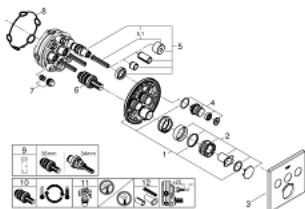

### ОПИСАНИЕ ПРОДУКТА

- комплект верхней монтажной части для
- GROHE Rapido SmartBox 35 600 000 (универсальная встраиваемая часть)
- металлическая накладная панель с **GROHE FastFixation** (скрытые эксцентрики, уплотнен 6°
- **GROHE StarLight** хромированное покрытие поверхности
- **SmartControl** нажать для вкл/выкл, повернуть для увеличения напора воды от режима EcoJoy до максимального напора воды
- заменяемые символы
- **GROHE TurboStat** встроенный термоэлемент
- **ProGrip** эргономичные рукоятки с рифленной поверхностью
- **GROHE SafeStop** стопор безопасности при 38°C
- 
- **GROHE SafeStop Plus** опционно ограничитель температуры на 43°C / 46°C, включен
- встроенные обратные клапаны и грязеулавливающие фильтры
- возможность одновременного включения нескольких точек водоотвода
- без встраиваемой части
- распределение расхода:
  - выход А = 23 л/мин
  - выход В = 27 л/мин
  - выход С = 23 л/мин
  - выход А + В = 33 л/мин
  - выход А + В + С = 36 л/мин

### ЗАПАСНЫЕ ЧАСТИ

- 1: mounting plate (Order-nr. 48362000)
  - 2: Temperature control handle (Order-nr. 49029000)
  - 3: escutcheon (Order-nr. 49042000)
  - 4: Push button (Order-nr. 48361000)
  - 5: Cartridge (Order-nr. 48359000)
  - 5.1: Шпindelъ (Order-nr. 49088000)
  - 6: Thermostatic compact cartridge 3/4" (Order-nr. 49028000)
  - 7: Non-return valves (Order-nr. 47979000)
  - 8: Seal (Order-nr. 48360000)
  - 9: Socket spanner (Order-nr. 49059000)\*
  - 10: реверс.терм.картр. 3/4 для SmartControl (Order-nr. 49003000)\*
  - 11: Rapido SmartBox Набор запорных клапанов (Order-nr. 1405300M)\*
  - 12: Rapido SmartBox Унив.набор удлинителей (Order-nr. 14048000)\*
- \* Optional accessories