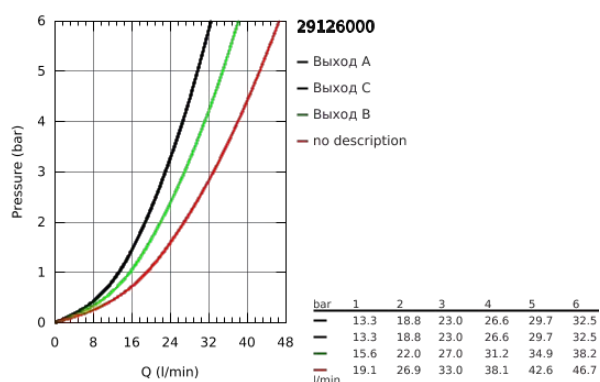

### ОПИСАНИЕ ПРОДУКТА

- комплект верхней монтажной части для
- GROHE Rapido SmartBox 35 600 000 (универсальная встраиваемая часть)
- металлическая накладная панель с **GROHE FastFixation** (скрытые эксцентрики, уплотнен 6°
- **GROHE StarLight** хромированное покрытие поверхности
- **SmartControl** нажать для вкл/выкл, повернуть для увеличения напора воды от режима EcoJoy до максимального напора воды
- заменяемые символы
- **GROHE TurboStat** встроенный термоэлемент
- **ProGrip** эргономичные рукоятки с рифленной поверхностью
- **GROHE SafeStop** стопор безопасности при 38°C
- 
- **GROHE SafeStop Plus** опционно ограничитель температуры на 43°C / 46°C, включен
- встроенные обратные клапаны и грязеулавливающие фильтры
- возможность одновременного включения нескольких точек водоотвода
- без встраиваемой части
- распределение расхода:
  - выход А = 23 л/мин
  - выход В = 27 л/мин
  - выход С = 23 л/мин
  - выход А + В = 33 л/мин
  - выход А + В + С = 36 л/мин