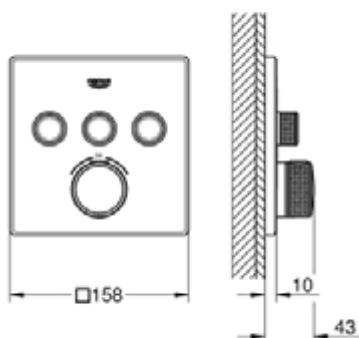

### ОПИСАНИЕ ПРОДУКТА

- комплект верхней монтажной части для
- GROHE Rapido SmartBox 35 600 000 (универсальная встраиваемая часть)
- металлическая накладная панель с **GROHE FastFixation** (скрытые эксцентрики, уплотнен 6°
- **GROHE StarLight** хромированное покрытие поверхности
- **SmartControl** нажать для вкл/выкл, повернуть для увеличения напора воды от режима EcoJoy до максимального напора воды
- заменяемые символы
- **GROHE TurboStat** встроенный термоэлемент
- **ProGrip** эргономичные рукоятки с рифленной поверхностью
- **GROHE SafeStop** стопор безопасности при 38°C
- 
- **GROHE SafeStop Plus** опционно ограничитель температуры на 43°C / 46°C, включен
- встроенные обратные клапаны и грязеулавливающие фильтры
- возможность одновременного включения нескольких точек водоотвода
- без встраиваемой части
- распределение расхода:
  - выход А = 23 л/мин
  - выход В = 27 л/мин
  - выход С = 23 л/мин
  - выход А + В = 33 л/мин
  - выход А + В + С = 36 л/мин