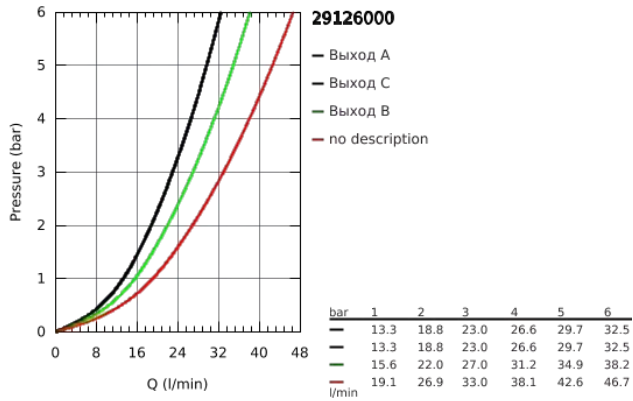

29 126 000 ТЕРМОСТАТ ДЛЯ ВСТРАИВАЕМОГО МОНТАЖА НА 3 ВЫХОДА