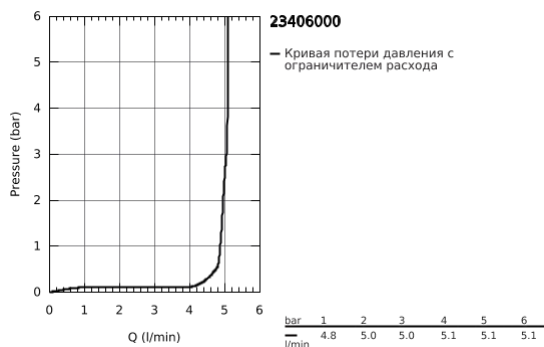

## 23 406 000 EUROCUBE СМЕСИТЕЛЬ ОДНОРЫЧАЖНЫЙ ДЛЯ РАКОВИНЫ DN 15 XL-SIZE