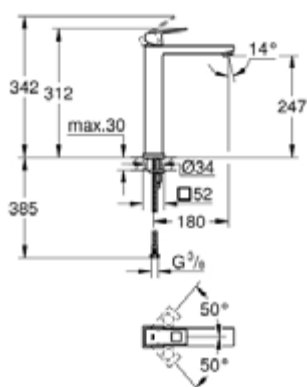

## 23 406 000 EUROCUBE СМЕСИТЕЛЬ ОДНОРЫЧАЖНЫЙ ДЛЯ РАКОВИНЫ DN 15 XL-SIZE

### ОПИСАНИЕ ПРОДУКТА

- монтаж на одно отверстие
- металлический рычаг
- для отдельностоящих раковин
- GROHE SilkMove керамический картридж 28 мм
- ограничитель температуры
- GROHE StarLight хромированное покрытие поверхности
- GROHE EcoJoy SpeedClean аэратор с ограничением расхода воды 5,7 л/мин
- GROHE FastFixation Plus Система монтажа
- без донного клапана
- гибкая подводка
- минимальное давление 1,0 бар