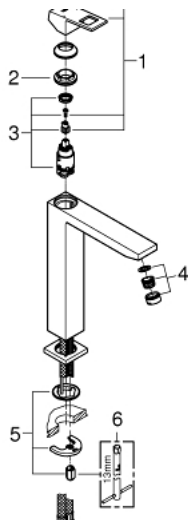

## 23 406 000 EUROCUBE СМЕСИТЕЛЬ ОДНОРЫЧАЖНЫЙ ДЛЯ РАКОВИНЫ DN 15 XL-SIZE

### ОПИСАНИЕ ПРОДУКТА

- монтаж на одно отверстие
- металлический рычаг
- для отдельностоящих раковин
- GROHE SilkMove керамический картридж 28 мм
- ограничитель температуры
- GROHE StarLight хромированное покрытие поверхности
- GROHE EcoJoy SpeedClean аэратор с ограничением расхода воды 5,7 л/мин
- GROHE FastFixation Plus Система монтажа
- без донного клапана
- гибкая подводка
- минимальное давление 1,0 бар

### ЗАПАСНЫЕ ЧАСТИ

- 1: Рычаг (Order-nr. 46786000)
- 2: Крепежное кольцо (Order-nr. 46715000)
- 3: Картридж керамический (Order-nr. 46580000)
- 4: Аэратор (Order-nr. 48159000)
- 5: МОНТАЖНЫЙ НАБОР (Order-nr. 46645000)
- 6: Монтажный ключ (Order-nr. 19017000)\*