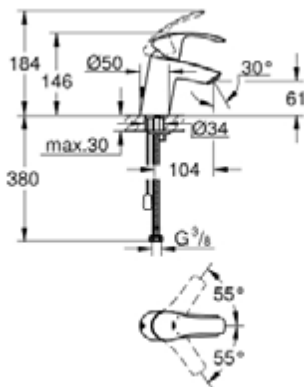

## 33 188 002 EUROSMART СМЕСИТЕЛЬ ОДНОРЫЧАЖНЫЙ ДЛЯ РАКОВИНЫ DN 15 S-SIZE

### ОПИСАНИЕ ПРОДУКТА

- монтаж на одно отверстие
- металлический рычаг
- **GROHE SilkMove** керамический картридж 35 мм
- регулировка расхода воды
- с ограничителем температуры
- **GROHE StarLight** хромированное покрытие поверхности
- **GROHE EcoJoy** - 5,7 л/мин
- **GROHE FastFixation** быстрая монтажная система
- цепочка
- гибкая подводка

## 33 188 002 EUROSMA RT СМЕСИТЕЛЬ ОДНОРЫЧАЖНЫЙ ДЛ Я РАКОВИНЫ DN 15 S-SIZE