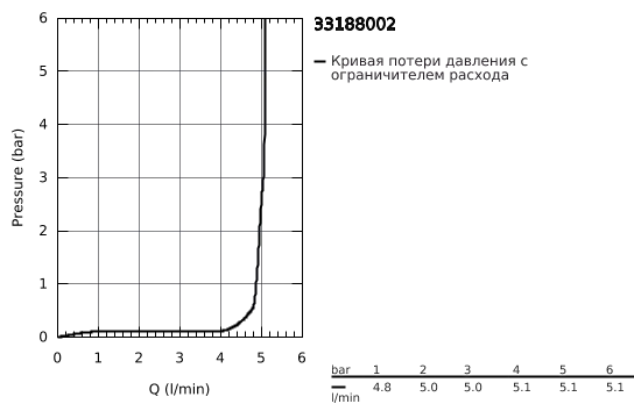

33 188 002 EUROSMART СМЕСИТЕЛЬ ОДНОРЫЧАЖНЫЙ ДЛЯ РАКОВИНЫ DN 15 S-SIZE