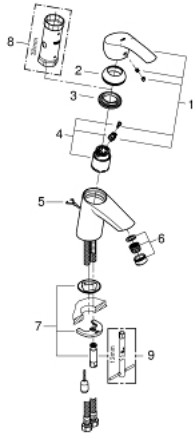

### ОПИСАНИЕ ПРОДУКТА

- монтаж на одно отверстие
- металлический рычаг
- **GROHE SilkMove** керамический картридж 35 мм
- регулировка расхода воды
- с ограничителем температуры
- **GROHE StarLight** хромированное покрытие поверхности
- **GROHE EcoJoy** - 5,7 л/мин
- **GROHE FastFixation** быстрая монтажная система
- цепочка
- гибкая подводка

## 33 188 002 EUROSMART СМЕСИТЕЛЬ ОДНОРЫЧАЖНЫЙ ДЛЯ РАКОВИНЫ DN 15 S-SIZE

## 33 188 002 EUROSMA RT СМЕСИТЕЛЬ ОДНОРЫЧАЖНЫЙ ДЛ Я РАКОВИНЫ DN 15 S-SIZE

### ЗАПАСНЫЕ ЧАСТИ

- 1: Рычаг (Order-nr. 46897000)
  - 2: Декоративная крышка/накладка (Order-nr. 46492000)
  - 3: Резьбовое соединение (Order-nr. 46460000)
  - 4: Картридж малый д. Taron смес. д. пак. (Order-nr. 46374000)
  - 5: Цепочка (Order-nr. 06815000)
  - 6: Аэратор (Order-nr. 48159000)
  - 7: Обратное резьбовое соединение (Order-nr. 46671000)
  - 8: Ключ (Order-nr. 19332000)\*
  - 9: Монтажный ключ (Order-nr. 19017000)\*
- \* Optional accessories