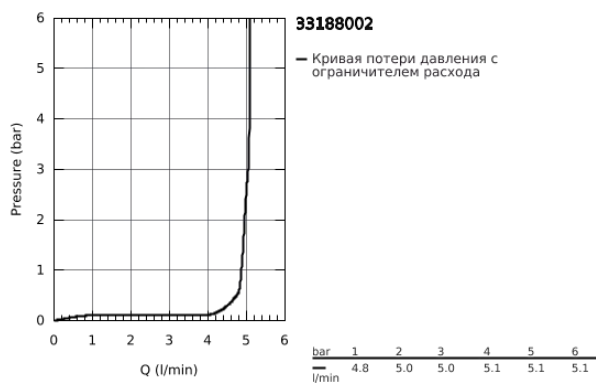

## 33 188 002 EUROSMART СМЕСИТЕЛЬ ОДНОРЫЧАЖНЫЙ ДЛЯ РАКОВИНЫ DN 15 S-SIZE

### ОПИСАНИЕ ПРОДУКТА

- монтаж на одно отверстие
- металлический рычаг
- **GROHE SilkMove** керамический картридж 35 мм
- регулировка расхода воды
- с ограничителем температуры
- **GROHE StarLight** хромированное покрытие поверхности
- **GROHE EcoJoy** - 5,7 л/мин
- **GROHE FastFixation** быстрая монтажная система
- цепочка
- гибкая подводка