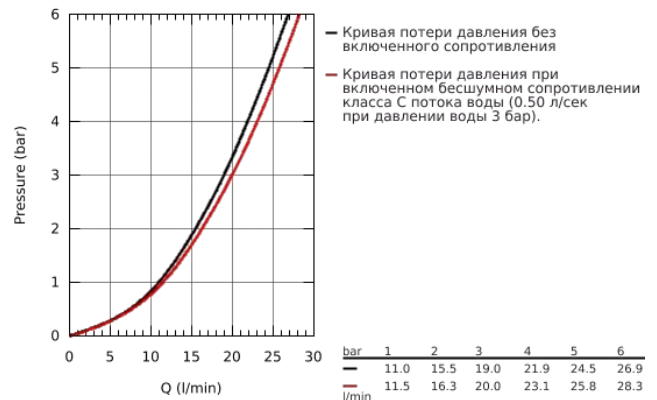

23 334 000 BAUEDGE СМЕСИТЕЛЬ ОДНОРЫЧАЖНЫЙ ДЛЯ ВАННЫ, DN 15