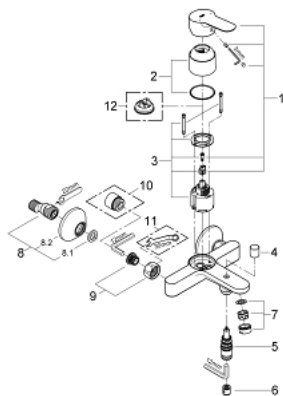

23 334 000 BAUEDGE СМЕСИТЕЛЬ ОДНОРЫЧАЖНЫЙ ДЛЯ ВАННЫ, DN 15

ОПИСАНИЕ ПРОДУКТА

- настенный монтаж
- металлический рычаг
- GROHE Longlife Керамический картридж 46 мм
- **GROHE StarLight** хромированная поверхность
- регулировка расхода воды
- автоматический переключатель: ванна/душ
- излив с аэратором
- отвод для душа снизу 1/2" со встроенным обратным клапаном
- скрытые S-образные эксцентрики
- отражатель из металла
- с защитой от обратного потока
- дополнительный ограничитель температуры (46 375 000)

23 334 000 BAUEDGE СМЕСИТЕЛЬ ОДНОРЫЧАЖНЫЙ ДЛЯ ВАННЫ, DN 15

23 334 000 BAUEDGE СМЕСИТЕЛЬ ОДНОРЫЧАЖНЫЙ ДЛЯ ВАННЫ, DN 15

ЗАПАСНЫЕ ЧАСТИ

- 1: Рычаг (Order-nr. 46698000)
 - 2: колпачок (Order-nr. 46584000)
 - 3: Картридж керамич. (Order-nr. 46048000)
 - 4: Кнопка переключателя (Order-nr. 64309000)
 - 5: Переключатель (Order-nr. 65655000)
 - 6: Обратный клапан (Order-nr. 08565000)
 - 7: Аэратор (Order-nr. 13952000)
 - 8: S-образн.эксцентрик, регулир.12,5 мм (Order-nr. 12075000)
 - 8.1: Прокладка 10 шт/уп (Order-nr. 0138600M)
 - 8.2: Розетка (Order-nr. 0221000M)
 - 9: Гайка подключения (Order-nr. 45044000)
 - 10: Втулка-удлинение 20 мм 2 шт/уп (Order-nr. 0713000M)*
 - 11: специальный ключ (Order-nr. 19377000)*
 - 12: Ограничитель температуры (Order-nr. 46375000)*
- * Optional accessories