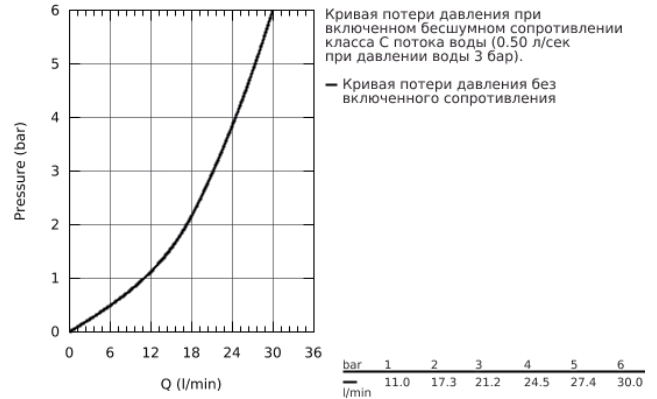

23 334 000 BAUEDGE СМЕСИТЕЛЬ ОДНОРЫЧАЖНЫЙ ДЛЯ ВАННЫ, DN 15