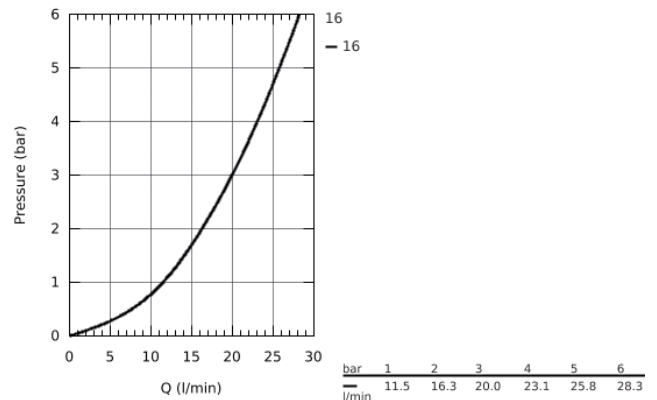

23 334 000 BAUEDGE СМЕСИТЕЛЬ ОДНОРЫЧАЖНЫЙ ДЛЯ ВАННЫ, DN 15