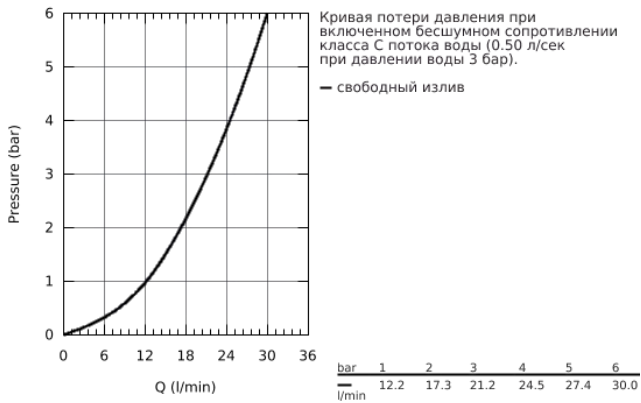

23 334 000 BAUEDGE СМЕСИТЕЛЬ ОДНОРЫЧАЖНЫЙ ДЛЯ ВАННЫ, DN 15

ОПИСАНИЕ ПРОДУКТА

- настенный монтаж
- металлический рычаг
- GROHE Longlife Керамический картридж 46 мм
- **GROHE StarLight** хромированная поверхность
- регулировка расхода воды
- автоматический переключатель: ванна/душ
- излив с аэратором
- отвод для душа снизу 1/2" со встроенным обратным клапаном
- скрытые S-образные эксцентрики
- отражатель из металла
- с защитой от обратного потока
- дополнительный ограничитель температуры (46 375 000)