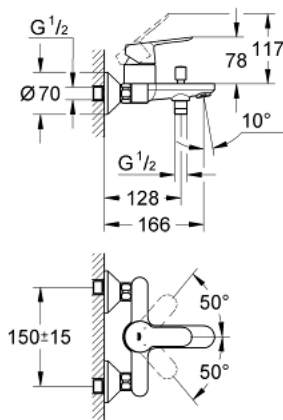

23 334 000 BAUEDGE СМЕСИТЕЛЬ ОДНОРЫЧАЖНЫЙ ДЛЯ ВАННЫ, DN 15

ОПИСАНИЕ ПРОДУКТА

- настенный монтаж
- металлический рычаг
- GROHE Longlife Керамический картридж 46 мм
- **GROHE StarLight** хромированная поверхность
- регулировка расхода воды
- автоматический переключатель: ванна/душ
- излив с аэратором
- отвод для душа снизу 1/2" со встроенным обратным клапаном
- скрытые S-образные эксцентрики
- отражатель из металла
- с защитой от обратного потока
- дополнительный ограничитель температуры (46 375 000)

23 334 000 BAUEDGE СМЕСИТЕЛЬ ОДНОРЫЧАЖНЫЙ ДЛЯ ВАННЫ, DN 15

23 334 000 BAUEDGE СМЕСИТЕЛЬ ОДНОРЫЧАЖНЫЙ ДЛЯ ВАННЫ, DN 15

ЗАПАСНЫЕ ЧАСТИ

- 1: Рычаг (Order-nr. 46698000)
 - 2: колпачок (Order-nr. 46584000)
 - 3: Картридж керамич. (Order-nr. 46048000)
 - 4: Кнопка переключателя (Order-nr. 64309000)
 - 5: Переключатель (Order-nr. 65655000)
 - 6: Обратный клапан (Order-nr. 08565000)
 - 7: Аэратор (Order-nr. 13952000)
 - 8: S-образн.эксцентрик, регулир.12,5 мм (Order-nr. 12075000)
 - 8.1: Прокладка 10 шт/уп (Order-nr. 0138600M)
 - 8.2: Розетка (Order-nr. 0221000M)
 - 9: Гайка подключения (Order-nr. 45044000)
 - 10: Втулка-удлинение 20 мм 2 шт/уп (Order-nr. 0713000M)*
 - 11: специальный ключ (Order-nr. 19377000)*
 - 12: Ограничитель температуры (Order-nr. 46375000)*
- * Optional accessories