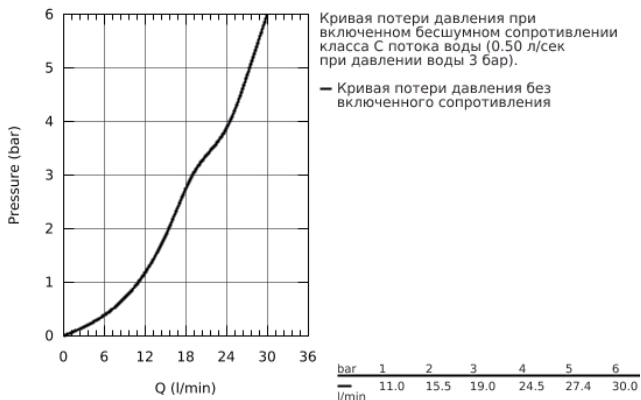

23 334 000 BAUEDGE СМЕСИТЕЛЬ ОДНОРЫЧАЖНЫЙ ДЛЯ ВАННЫ, DN 15