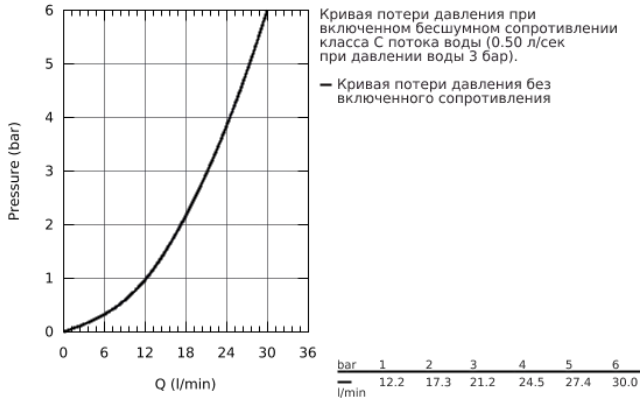

23 334 000 BAUEDGE СМЕСИТЕЛЬ ОДНОРЫЧАЖНЫЙ ДЛЯ ВАННЫ, DN 15