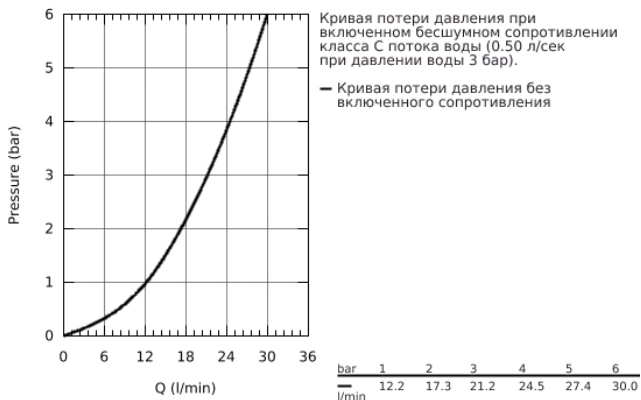

23 334 000 BAUEDGE СМЕСИТЕЛЬ ОДНОРЫЧАЖНЫЙ ДЛЯ ВАННЫ, DN 15