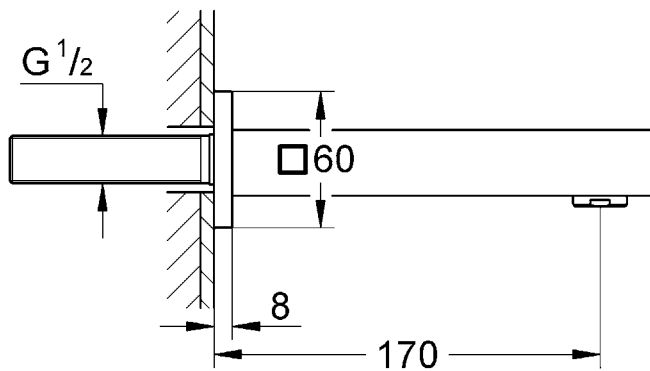

DIN
1988

DIN EN
806

Pure Freude
an Wasser

GROHE

13 303

13 304