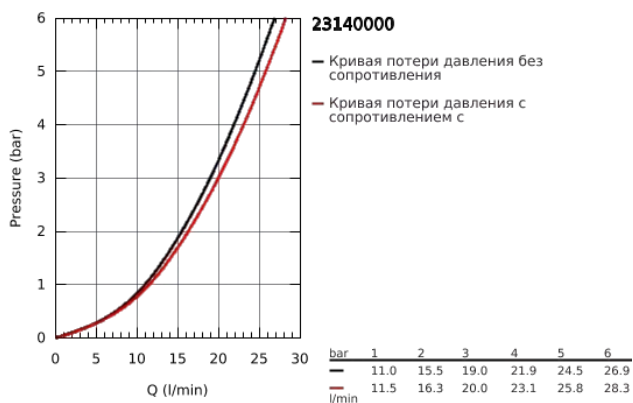

ОПИСАНИЕ ПРОДУКТА

- настенный монтаж
- металлический рычаг
- **GROHE SilkMove** керамический картридж $\varnothing$ 46 мм
- **GROHE StarLight** хромированное покрытие поверхности
- регулировка расхода воды
- автоматический переключатель: ванна/душ
- аэратор
- встроенный обратный клапан в душевом отводе 1/2"
- скрытые S-образные эксцентрики
- с защитой от обратного потока
- дополнительный ограничитель температуры (46 375 000)