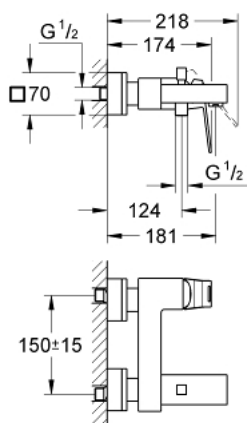

## 23 140 000 EUROCUBE СМЕСИТЕЛЬ ОДНОРЫЧАЖНЫЙ ДЛЯ ВАННЫ, DN 15

### ОПИСАНИЕ ПРОДУКТА

- настенный монтаж
- металлический рычаг
- **GROHE SilkMove** керамический картридж  $\varnothing$  46 мм
- **GROHE StarLight** хромированное покрытие поверхности
- регулировка расхода воды
- автоматический переключатель: ванна/душ
- аэратор
- встроенный обратный клапан в душевом отводе 1/2"
- скрытые S-образные эксцентрики
- с защитой от обратного потока
- дополнительный ограничитель температуры (46 375 000)

### ЗАПАСНЫЕ ЧАСТИ

- 1: рычаг (Order-nr. 46782000)
- 2: Картридж керамич. (Order-nr. 46048000)
- 3: кнопка переключателя (Order-nr. 48128000)
- 4: Переключатель (Order-nr. 65655000)
- 5: Обратный клапан (Order-nr. 08565000)
- 6: Аэратор (Order-nr. 13952000)
- 7: Гайка подключения (Order-nr. 45044000)
- 8: S-образный эксцентрик (Order-nr. 47824000)
- 9: специальный ключ (Order-nr. 19377000)\*
- 10: Ограничитель температуры (Order-nr. 46375000)\*
- 11: Втулка-удлинение 30 мм (Order-nr. 46238000)\*