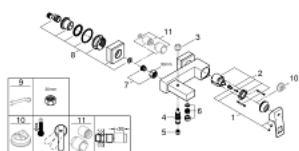

### ОПИСАНИЕ ПРОДУКТА

- настенный монтаж
- металлический рычаг
- **GROHE SilkMove** керамический картридж  $\varnothing$  46 мм
- **GROHE StarLight** хромированное покрытие поверхности
- регулировка расхода воды
- автоматический переключатель: ванна/душ
- аэратор
- встроенный обратный клапан в душевом отводе 1/2"
- скрытые S-образные эксцентрики
- с защитой от обратного потока
- дополнительный ограничитель температуры (46 375 000)

### ЗАПАСНЫЕ ЧАСТИ

- 1: рычаг (Order-nr. 46782000)
- 2: Картридж керамич. (Order-nr. 46048000)
- 3: кнопка переключателя (Order-nr. 48128000)
- 4: Переключатель (Order-nr. 65655000)
- 5: Обратный клапан (Order-nr. 08565000)
- 6: Аэратор (Order-nr. 13952000)
- 7: Гайка подключения (Order-nr. 45044000)
- 8: S-образный эксцентрик (Order-nr. 47824000)
- 9: специальный ключ (Order-nr. 19377000)\*
- 10: Ограничитель температуры (Order-nr. 46375000)\*
- 11: Втулка-удлинение 30 мм (Order-nr. 46238000)\*