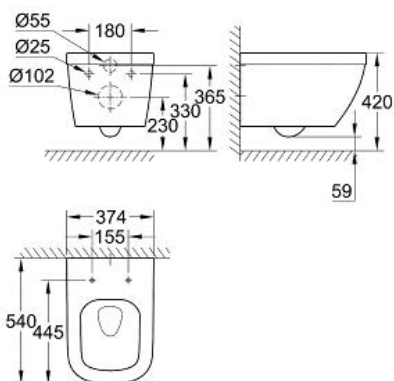

КЕРАМИКА EURO
Подвесной унитаз
MODEL # 39328000

Pure Freude
an Wasser

GROHE

Product Description:

КЕРАМИКА EURO
Подвесной унитаз

Standard Specification:

для бачка скрытого монтажа
горизонтальный выход
GROHE Triple Vortex технология смыва
омыв всей окружности чаши
безободковый
объем смыва 3/5 л
с креплением
Санитарный фарфор
полностью скрытые невидимые крепления
опция: износостойкое покрытие PureGuard и анти-
бактериальное глазирование (00H)