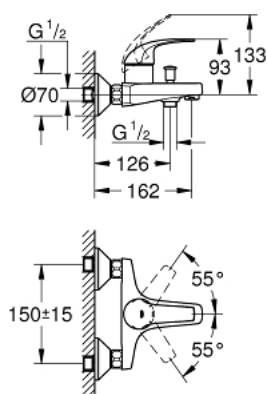

## 23 599 000 BAUCURVE СМЕСИТЕЛЬ ОДНОРЫЧАЖНЫЙ ДЛЯ ВАННЫ, DN 15

### ОПИСАНИЕ ПРОДУКТА

- настенный монтаж
- металлический рычаг
- **GROHE Longlife** керамический картридж 35 мм
- **GROHE StarLight** хромированная поверхность
- автоматический переключатель: ванна/душ
- аэратор
- скрытые S-образные эксцентрики
- отражатель из металла

### ЗАПАСНЫЕ ЧАСТИ

- 1: lever (Order-nr. 46960000)
  - 2: Cap (Order-nr. 46899000)
  - 3: Картридж малый д.Тарон смес. д.рак. (Order-nr. 46374000)
  - 4: Кнопка переключателя (Order-nr. 65648000)
  - 5: Переключатель (Order-nr. 65655000)
  - 6: Аэратор (Order-nr. 13952000)
  - 7: S-образн.эксцентрик, регулир.12,5 мм (Order-nr. 12075000)
  - 7.1: Прокладка 10 шт/уп (Order-nr. 0138600M)
  - 7.2: Розетка (Order-nr. 0221000M)
  - 8: Гайка подключения (Order-nr. 45044000)
  - 9: Втулка-удлинение 20 мм 2 шт/уп (Order-nr. 0713000M)\*
  - 10: Ограничитель температуры (Order-nr. 46375000)\*
  - 11: Ключ (Order-nr. 19332000)\*
  - 12: специальный ключ (Order-nr. 19377000)\*
- \* Optional accessories