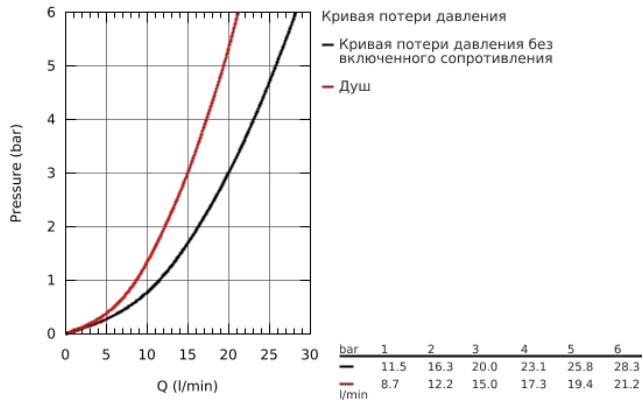

23 599 000 BAUCURVE СМЕСИТЕЛЬ ОДНОРЫЧАЖНЫЙ ДЛЯ ВАННЫ, DN 15