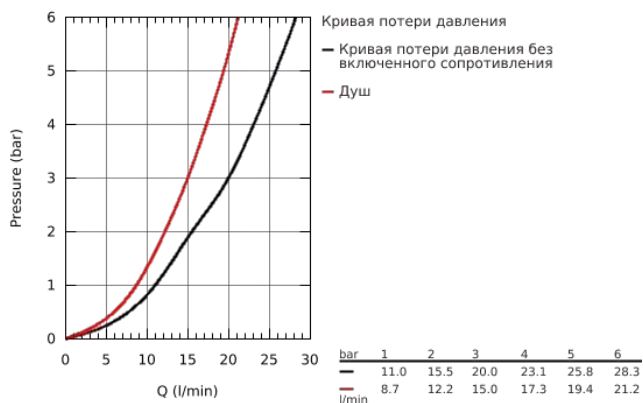

23 599 000 BAUCURVE СМЕСИТЕЛЬ ОДНОРЫЧАЖНЫЙ ДЛЯ ВАННЫ, DN 15