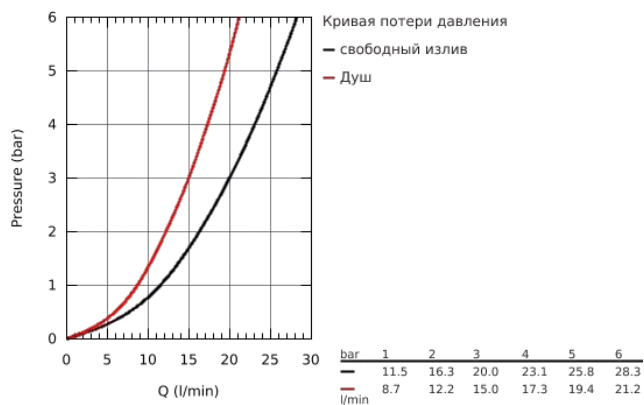

ОПИСАНИЕ ПРОДУКТА

- настенный монтаж
- металлический рычаг
- **GROHE Longlife** керамический картридж 35 мм
- **GROHE StarLight** хромированная поверхность
- автоматический переключатель: ванна/душ
- аэратор
- скрытые S-образные эксцентрики
- отражатель из металла