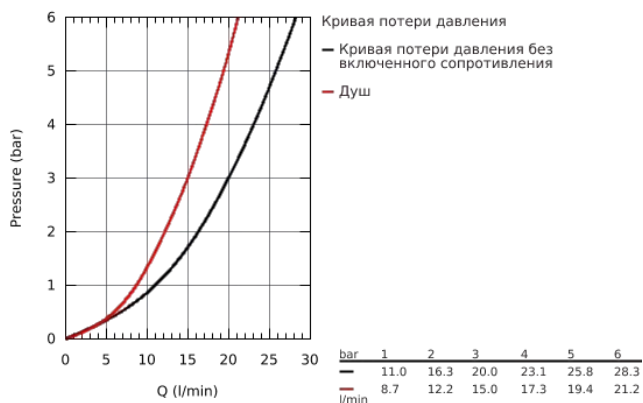

23 599 000 BAUCURVE СМЕСИТЕЛЬ ОДНОРЫЧАЖНЫЙ ДЛЯ ВАННЫ, DN 15