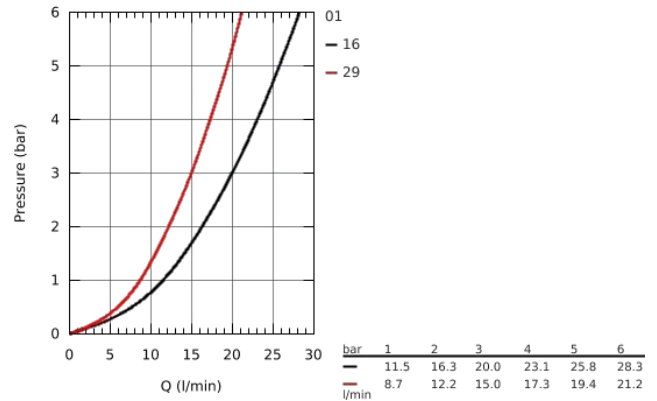

23 599 000 BAUCURVE СМЕСИТЕЛЬ ОДНОРЫЧАЖНЫЙ ДЛЯ ВАННЫ, DN 15