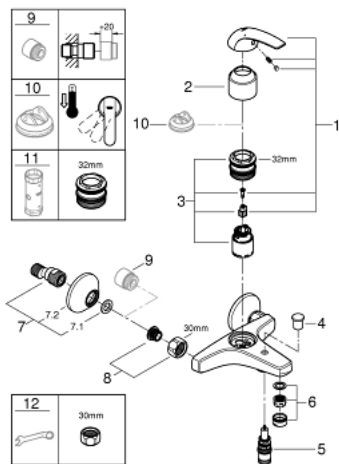

### ОПИСАНИЕ ПРОДУКТА

- настенный монтаж
- металлический рычаг
- **GROHE Longlife** керамический картридж 35 мм
- **GROHE StarLight** хромированная поверхность
- автоматический переключатель: ванна/душ
- аэратор
- скрытые S-образные эксцентрики
- отражатель из металла

## 23 599 000 BAUCURVE СМЕСИТЕЛЬ ОДНОРЫЧАЖНЫЙ ДЛЯ ВАННЫ, DN 15

### ЗАПАСНЫЕ ЧАСТИ

- 1: lever (Order-nr. 46960000)
  - 2: Cap (Order-nr. 46899000)
  - 3: Картридж малый д.Тарон смес. д.рак. (Order-nr. 46374000)
  - 4: Кнопка переключателя (Order-nr. 65648000)
  - 5: Переключатель (Order-nr. 65655000)
  - 6: Аэратор (Order-nr. 13952000)
  - 7: S-образн.эксцентрик, регулир.12,5 мм (Order-nr. 12075000)
  - 7.1: Прокладка 10 шт/уп (Order-nr. 0138600M)
  - 7.2: Розетка (Order-nr. 0221000M)
  - 8: Гайка подключения (Order-nr. 45044000)
  - 9: Втулка-удлинение 20 мм 2 шт/уп (Order-nr. 0713000M)\*
  - 10: Ограничитель температуры (Order-nr. 46375000)\*
  - 11: Ключ (Order-nr. 19332000)\*
  - 12: специальный ключ (Order-nr. 19377000)\*
- \* Optional accessories