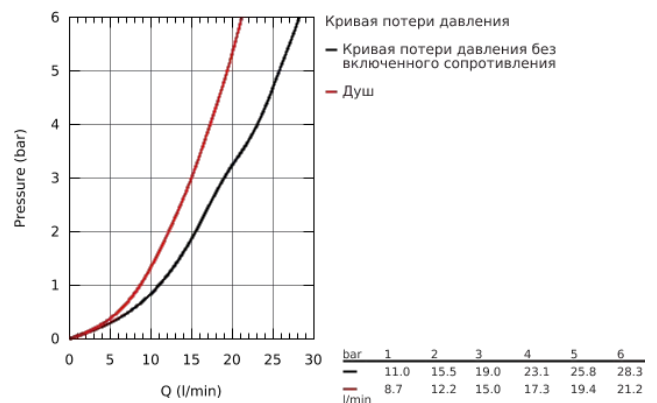

23 599 000 BAUCURVE СМЕСИТЕЛЬ ОДНОРЫЧАЖНЫЙ ДЛЯ ВАННЫ, DN 15