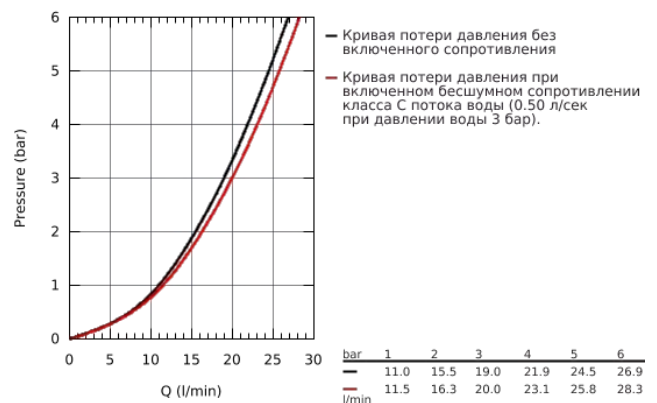

23 599 000 BAUCURVE СМЕСИТЕЛЬ ОДНОРЫЧАЖНЫЙ ДЛЯ ВАННЫ, DN 15