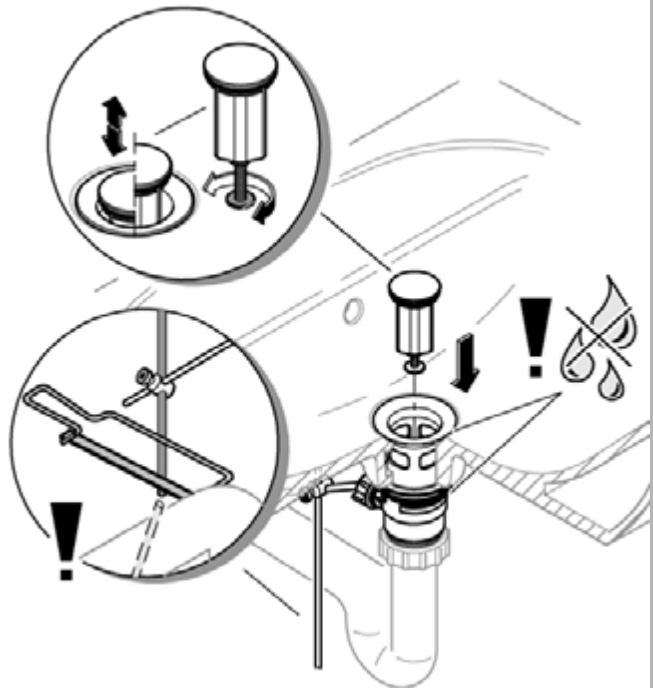

1a

2a

1b

2b

3

*19 017 	13mm 		07 052 180mm
			*07 341 350mm

Pure Freude an Wasser

GROHE