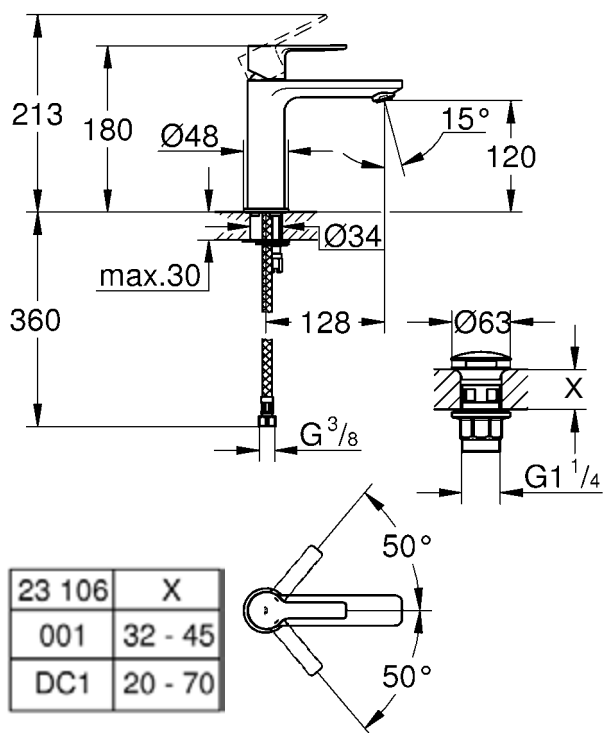

23 106

23 296

23 405

23 790

23 791

23 791	X
001	32 - 45
DC1	20 - 70

32 109

32 114

1a

2a

1b

2b

3

*19 017 	13mm 		07 052 180mm
			*07 341 350mm

Pure Freude an Wasser

GROHE