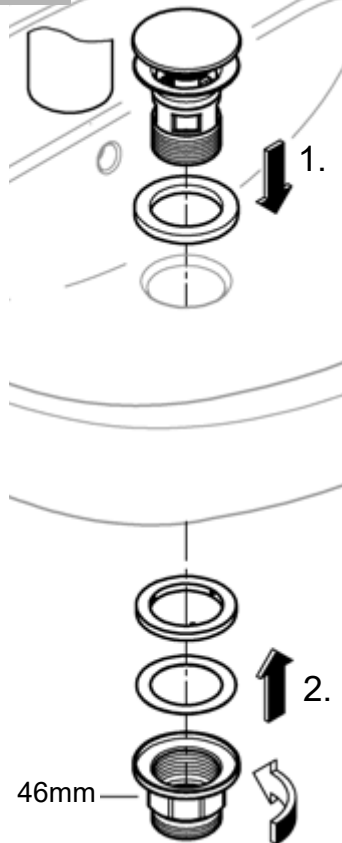

23 106

23 296

23 405

23 790

23 791

23 791	X
001	32 - 45
DC1	20 - 70

32 109

32 114

1a

2a

1b

2b

3

*19 017 	13mm 		07 052 180mm
			*07 341 350mm

Pure Freude an Wasser

GROHE