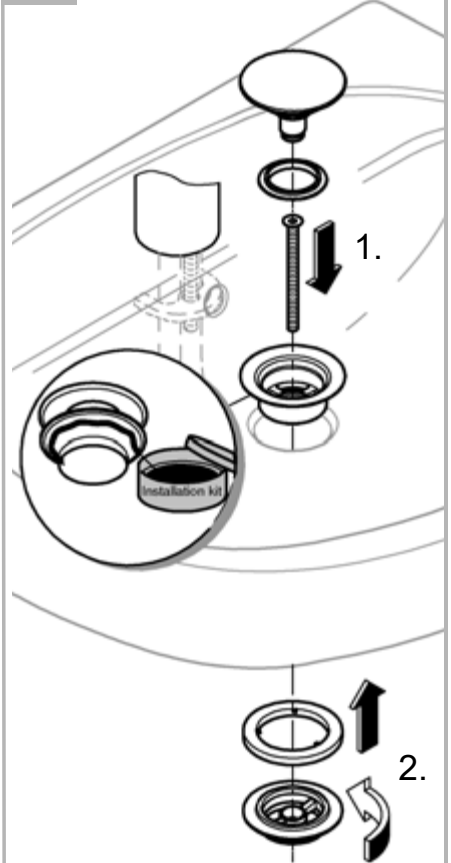

1a

2a

1b

2b

3

*19 017 	13mm 		07 052 180mm
			*07 341 350mm

Pure Freude an Wasser

GROHE