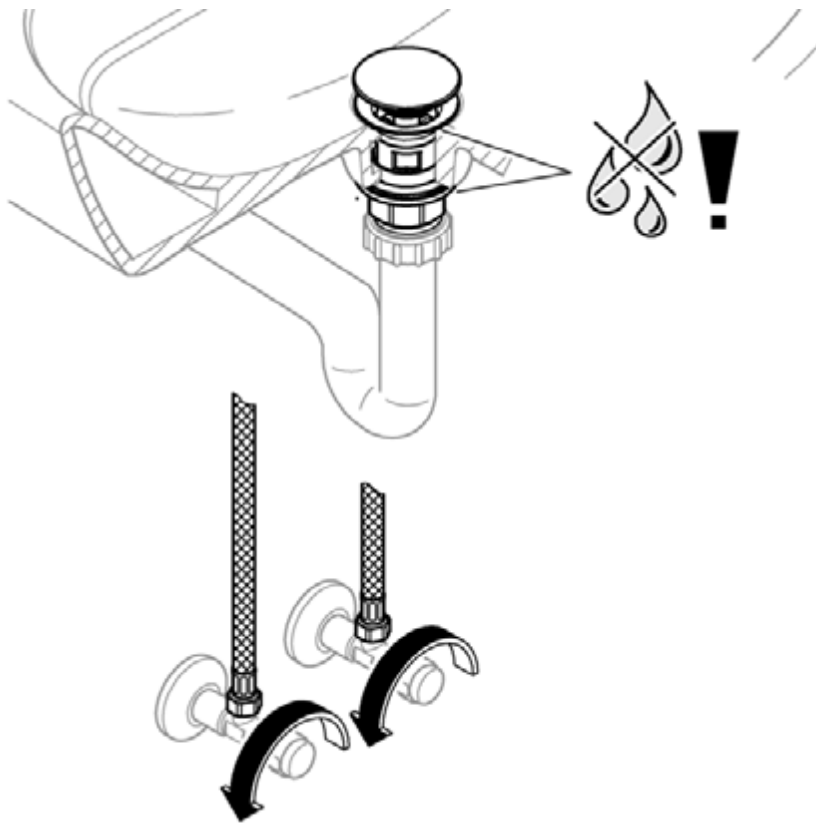

1a

2a

1b

2b

3

*19 017 	13mm 		07 052 180mm
			*07 341 350mm

Pure Freude an Wasser

GROHE