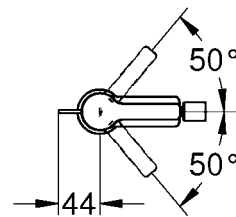

23 791

23 791	X
001	32 - 45
DC1	20 - 70

32 109

32 114

33 848