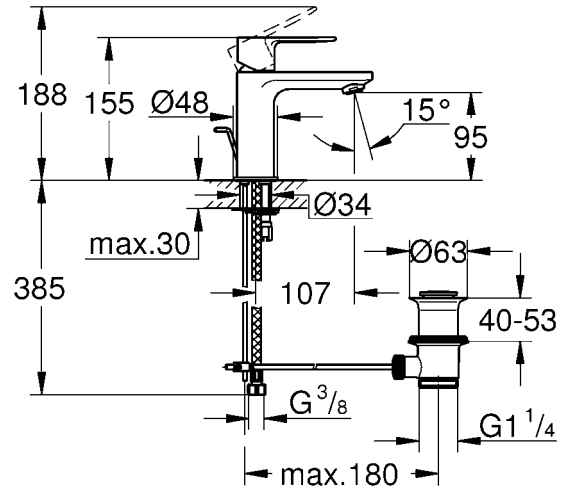

23 106

23 296

23 405

23 790

23 791

23 791	X
001	32 - 45
DC1	20 - 70

32 109

32 114

1a

2a

1b

2b

3

*19 017 	13mm 		07 052 180mm
			*07 341 350mm

Pure Freude an Wasser

GROHE