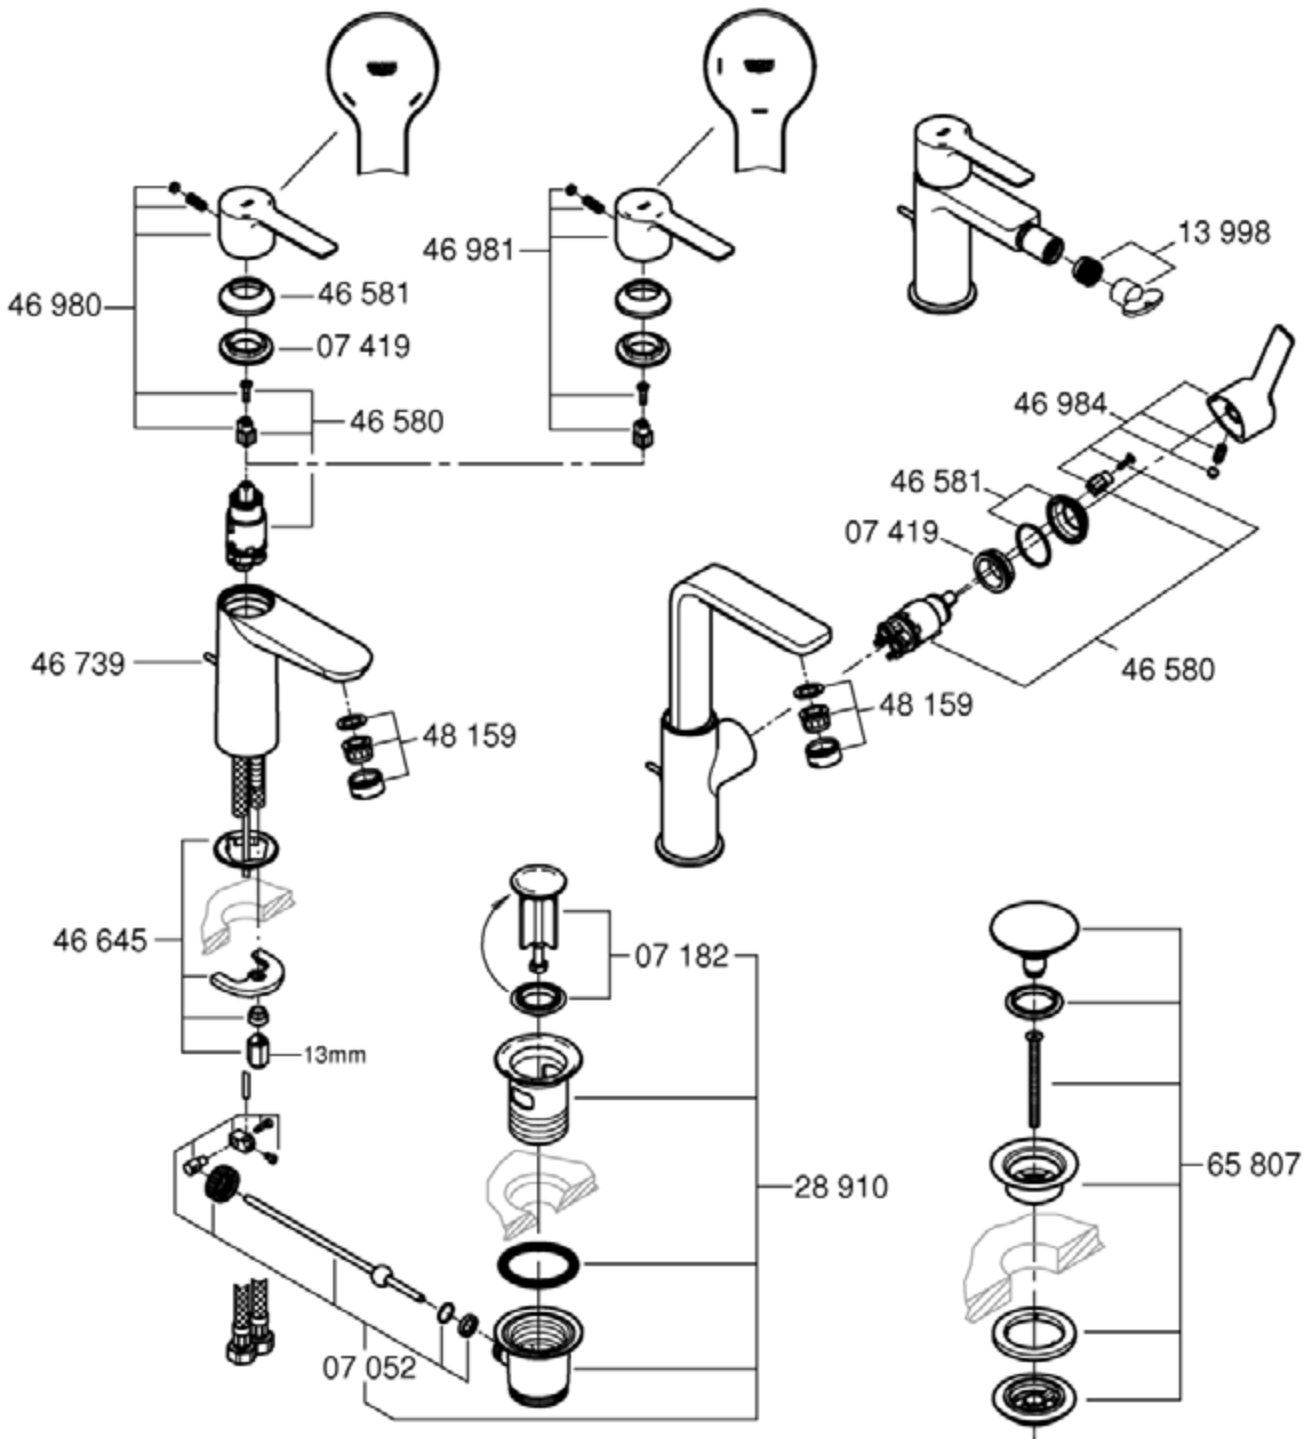

1a

2a

1b

2b

3

*19 017 	13mm 		07 052 180mm
			*07 341 350mm

Pure Freude an Wasser

GROHE