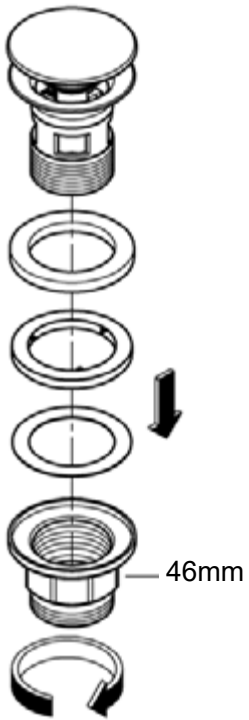

23 106

23 296

23 405

23 790

23 791

23 791	X
001	32 - 45
DC1	20 - 70

32 109

32 114

33 848

DIN 1988
DIN EN 806

1a

1b

3

4

5

6

1a

2a

1b

2b

3

*19 017 	13mm 		07 052 180mm
			*07 341 350mm

Pure Freude an Wasser

GROHE