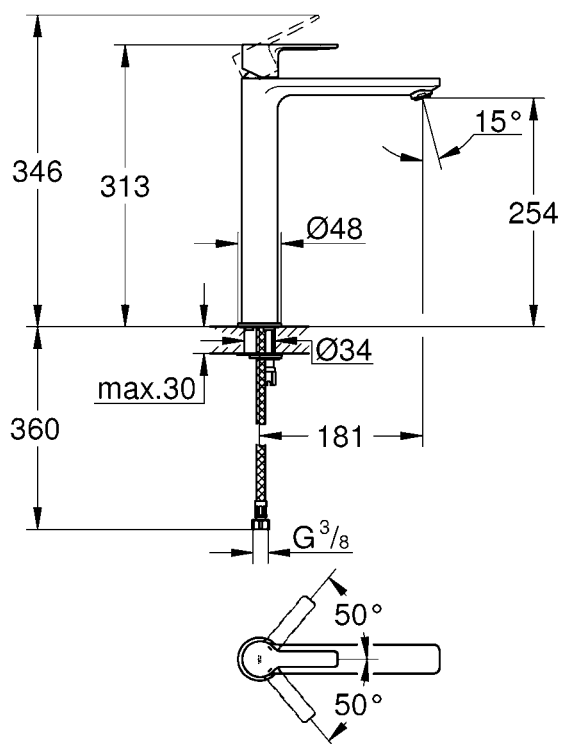

23 106

23 296

23 405

23 790

23 791

23 791	X
001	32 - 45
DC1	20 - 70

32 109

32 114

1a

2a

1b

2b

3

*19 017 	13mm 		07 052 180mm
			*07 341 350mm

Pure Freude an Wasser

GROHE