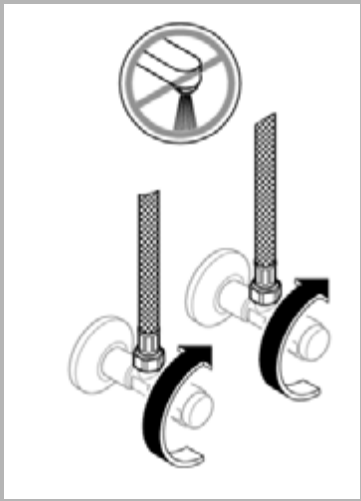

1a

2a

1b

2b

3

*19 017 	13mm 		07 052 180mm
			*07 341 350mm

Pure Freude an Wasser

GROHE