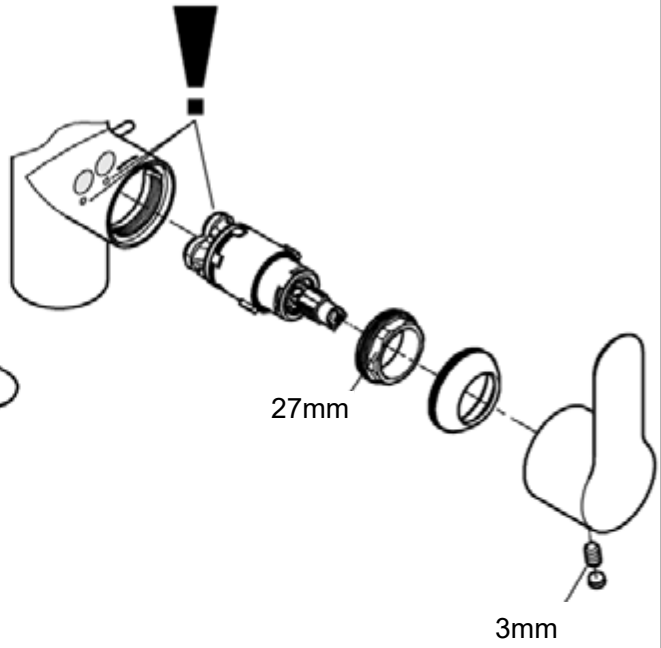

1a

2a

1b

2b

3

*19 017 	13mm 		07 052 180mm
			*07 341 350mm

Pure Freude an Wasser

GROHE