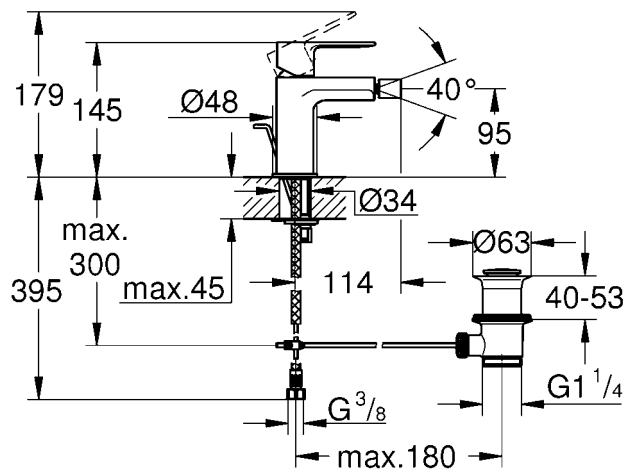

23 791

23 791	X
001	32 - 45
DC1	20 - 70

32 109

32 114

33 848