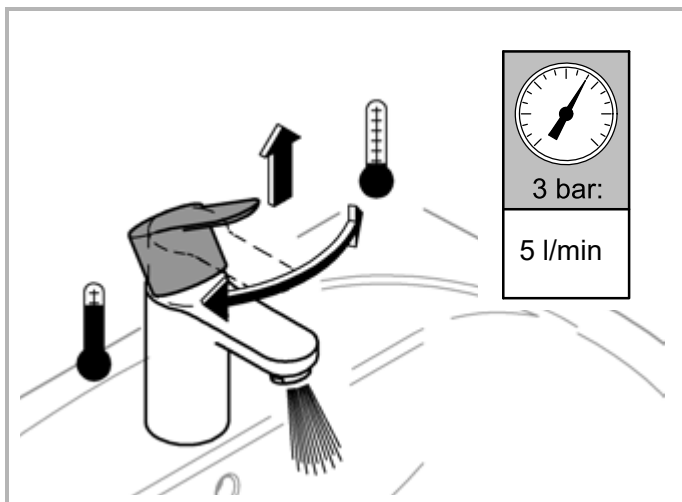

1a

2a

1b

2b

3

*19 017 	13mm 		07 052 180mm
			*07 341 350mm

Pure Freude an Wasser

GROHE