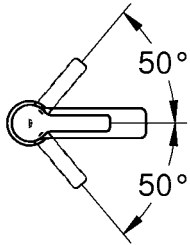

23 106

23 296

23 405

23 790

23 791

23 791	X
001	32 - 45
DC1	20 - 70

32 109

32 114

1a

2a

1b

2b

3

*19 017 	13mm 		07 052 180mm
			*07 341 350mm

Pure Freude an Wasser

GROHE