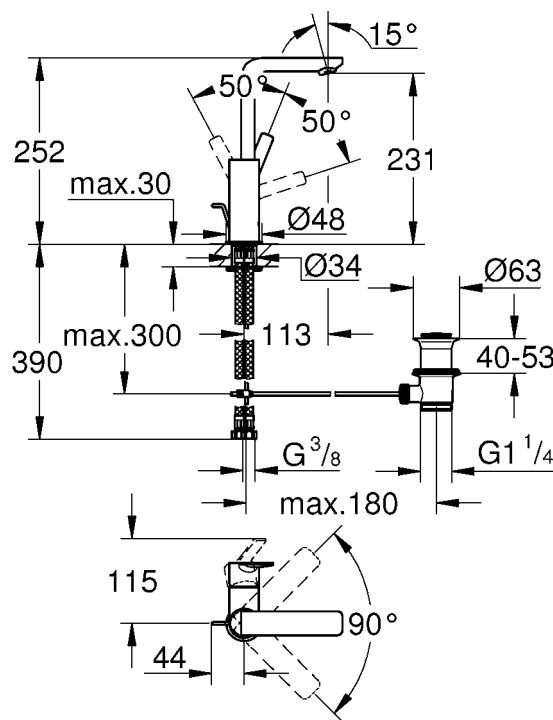

23 106

23 296

23 405

23 790

23 791

23 791	X
001	32 - 45
DC1	20 - 70

32 109

32 114

1a

2a

1b

2b

3

*19 017 	13mm 		07 052 180mm
			*07 341 350mm

Pure Freude an Wasser

GROHE