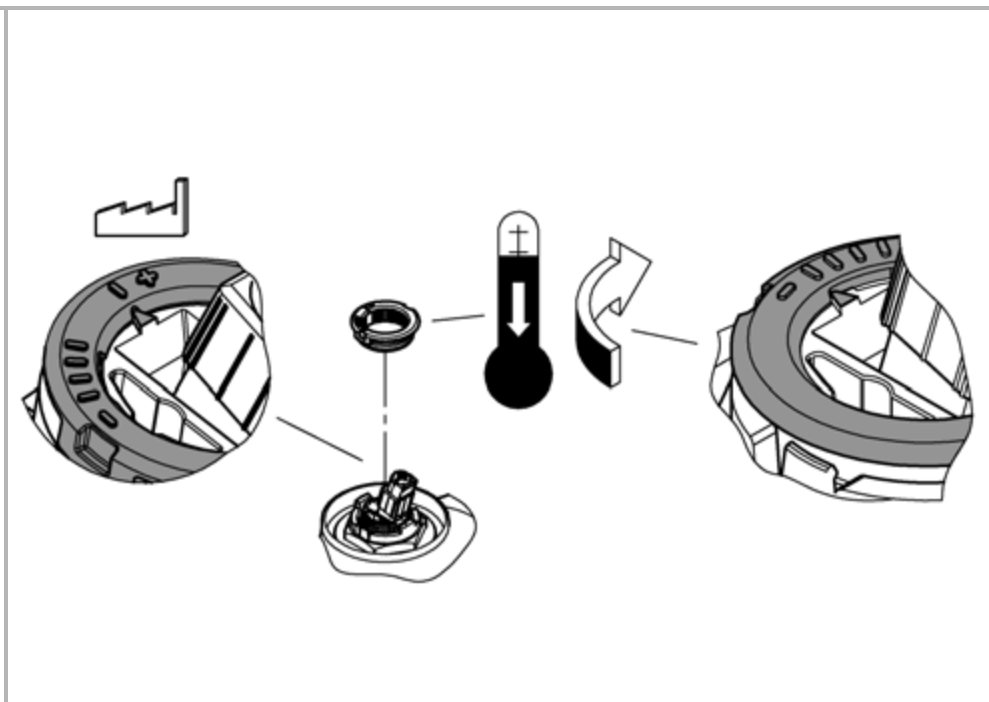

1a

2a

1b

2b

3

*19 017 	13mm 		07 052 180mm
			*07 341 350mm

Pure Freude an Wasser

GROHE