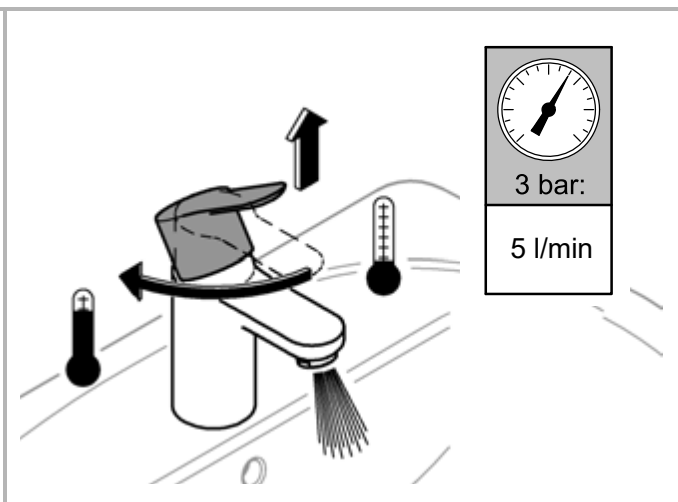

1a

2a

1b

2b

3

*19 017 	13mm 		07 052 180mm
			*07 341 350mm

Pure Freude an Wasser

GROHE