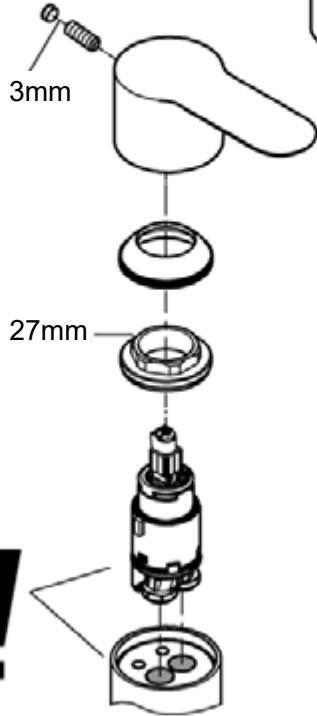

1a

2a

1b

2b

3

*19 017 	13mm 		07 052 180mm
			*07 341 350mm

Pure Freude an Wasser

GROHE