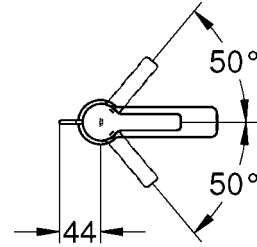

23 106

23 296

23 405

23 790

23 791

23 791	X
001	32 - 45
DC1	20 - 70

32 109

32 114

1a

2a

1b

2b

3

*19 017 	13mm 		07 052 180mm
			*07 341 350mm

Pure Freude an Wasser

GROHE