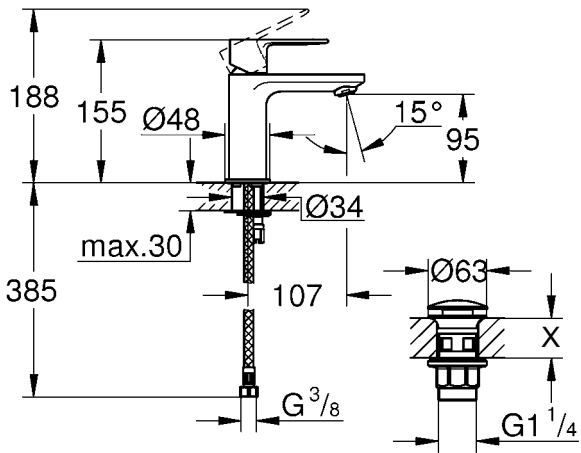

23 106

23 296

23 405

23 790

23 791

23 791	X
001	32 - 45
DC1	20 - 70

32 109

32 114

1a

2a

1b

2b

3

*19 017 	13mm 		07 052 180mm
			*07 341 350mm

Pure Freude an Wasser

GROHE