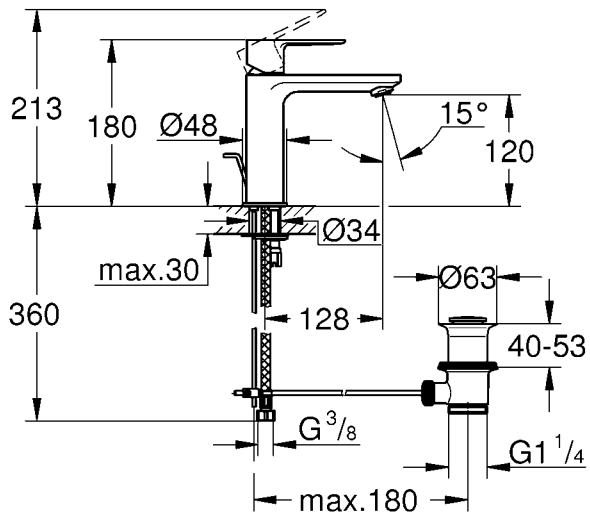

23 106

23 296

23 405

23 790

23 791

23 791	X
001	32 - 45
DC1	20 - 70

32 109

32 114

1a

2a

1b

2b

3

*19 017 	13mm 		07 052 180mm
			*07 341 350mm

Pure Freude an Wasser

GROHE