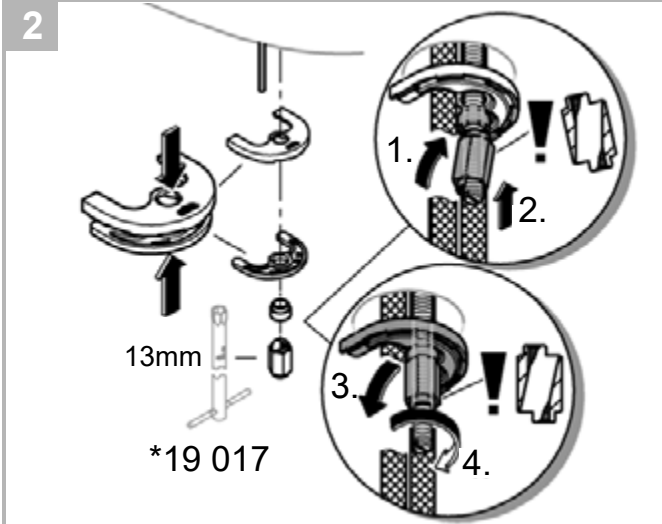

33 848

DIN 1988
DIN EN 806

1a

1b

3

4

5

6

1a

2a

1b

2b

3

*19 017 	13mm 		07 052 180mm
			*07 341 350mm

Pure Freude an Wasser

GROHE