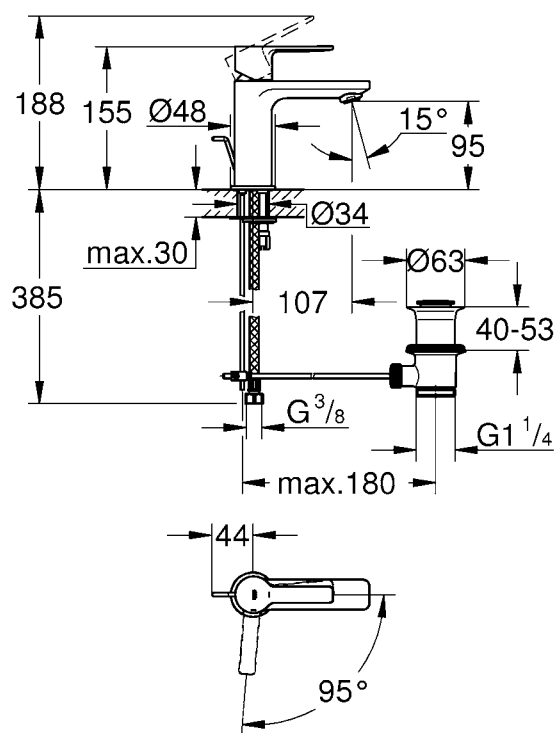

23 106

23 296

23 405

23 790

23 791

23 791	X
001	32 - 45
DC1	20 - 70

32 109

32 114

1a

2a

1b

2b

3

*19 017 	13mm 		07 052 180mm
			*07 341 350mm

Pure Freude an Wasser

GROHE