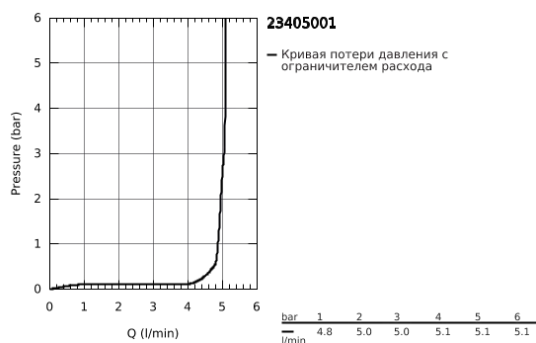

## 23 405 001 LINEARE СМЕСИТЕЛЬ ОДНОРЫЧАЖНЫЙ ДЛЯ РАКОВИНЫ DN 15 XL-SIZE

### ОПИСАНИЕ ПРОДУКТА

- монтаж на одно отверстие
- металлический рычаг
- для отдельностоящих раковин
- GROHE SilkMove керамический картридж 28 мм
- с ограничителем температуры
- GROHE StarLight хромированное покрытие поверхности
- GROHE EcoJoy SpeedClean аэратор с ограничением расхода воды 5,7 л/мин
- GROHE FastFixation Plus Монтажная система
- без донного клапана
- гибкая подводка
- минимальное давление 1,0 бар