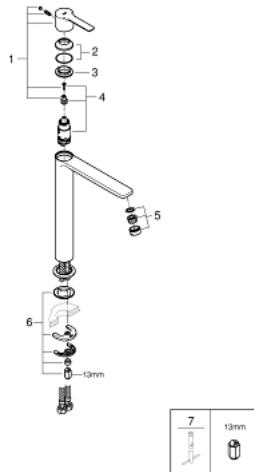

## 23 405 001 LINEARE СМЕСИТЕЛЬ ОДНОРЫЧАЖНЫЙ ДЛЯ РАКОВИНЫ DN 15 XL-SIZE

### ОПИСАНИЕ ПРОДУКТА

- монтаж на одно отверстие
- металлический рычаг
- для отдельностоящих раковин
- GROHE SilkMove керамический картридж 28 мм
- с ограничителем температуры
- GROHE StarLight хромированное покрытие поверхности
- GROHE EcoJoy SpeedClean аэратор с ограничением расхода воды 5,7 л/мин
- GROHE FastFixation Plus Монтажная система
- без донного клапана
- гибкая подводка
- минимальное давление 1,0 бар

### ЗАПАСНЫЕ ЧАСТИ

- 1: lever (Order-nr. 46980000)
  - 2: колпачок (Order-nr. 46581000)
  - 3: крепежное кольцо (Order-nr. 07419000)
  - 4: Картридж керамический (Order-nr. 46580000)
  - 5: Аэратор (Order-nr. 48159000)
  - 6: Монтажный набор (Order-nr. 46645000)
  - 7: Монтажный ключ (Order-nr. 19017000)\*
- \* Optional accessories