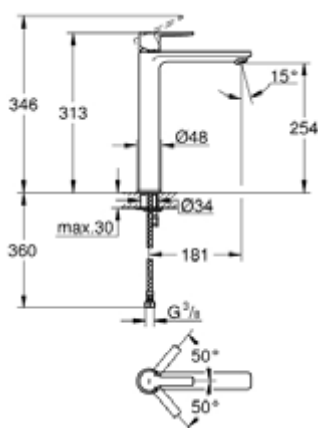

## 23 405 001 LINEARE СМЕСИТЕЛЬ ОДНОРЫЧАЖНЫЙ ДЛЯ РАКОВИНЫ DN 15 XL-SIZE

### ОПИСАНИЕ ПРОДУКТА

- монтаж на одно отверстие
- металлический рычаг
- для отдельностоящих раковин
- GROHE SilkMove керамический картридж 28 мм
- с ограничителем температуры
- GROHE StarLight хромированное покрытие поверхности
- GROHE EcoJoy SpeedClean аэратор с ограничением расхода воды 5,7 л/мин
- GROHE FastFixation Plus Монтажная система
- без донного клапана
- гибкая подводка
- минимальное давление 1,0 бар