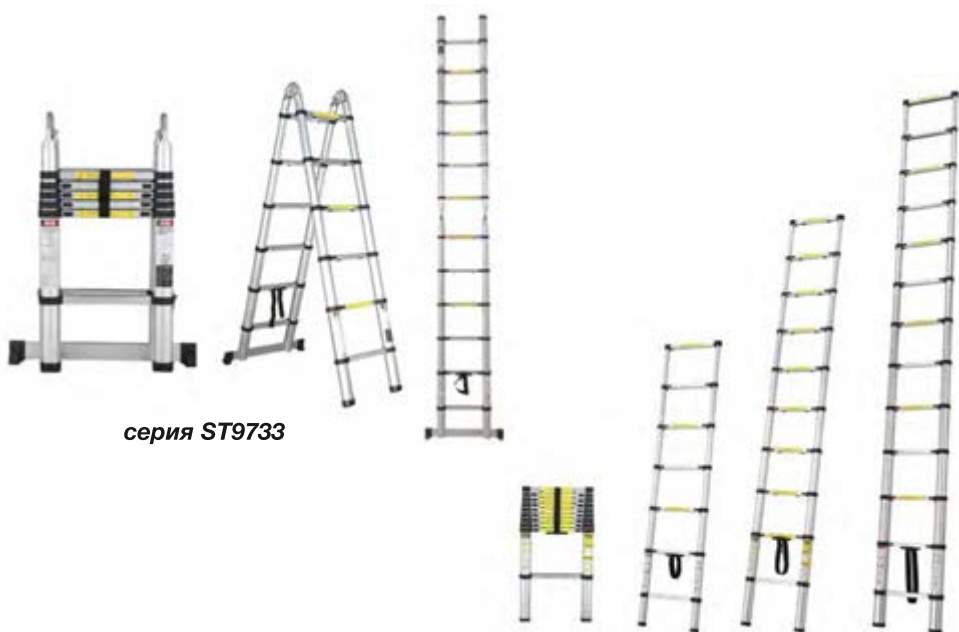

# ЛЕСТНИЦЫ ТЕЛЕСКОПИЧЕСКИЕ

---

серии ST9733, ST9734

*серия ST9733*

*серия ST9734*

**!** ВНИМАНИЕ! Прочтите данное руководство перед эксплуатацией устройства и сохраните его для дальнейшего пользования.

## Как раздвинуть лестницу:

1. Установите лестницу на твердую и ровную поверхность. Поставьте ногу на самую нижнюю ступень.

2. Возьмитесь за верхнюю ступень лестницы двумя руками и постепенно начинайте её раздвигать – секцию за секцией.

3. Постепенно раздвиньте все секции лестницы до конца, до тех пор, пока лестница не будет полностью раздвинута.

**Внимание!!!** На каждой ступени имеются пластиковые фиксаторы. Лестница пригодна для безопасного использования только когда оба фиксатора встанут на свои места и защёлкнутся.

## Как раздвинуть лестницу на необходимую длину:

4. Возьмитесь за верхнюю ступень лестницы двумя руками и постепенно начинайте её раздвигать – секцию за секцией.

5. После того, как Вы решили, сколько ступеней лестницы Вы хотите выдвинуть, возьмитесь за выбранную ступень и начинайте раздвигать лестницу, пока лестница не раздвинется до нужного Вам предела; левый и правый фиксаторы каждой секции защёлкнутся автоматически.