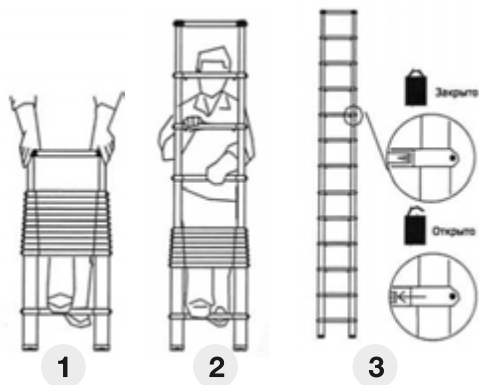

# ЛЕСТНИЦЫ ТЕЛЕСКОПИЧЕСКИЕ

---

серии ST9733, ST9734

*серия ST9733*

*серия ST9734*

**!** ВНИМАНИЕ! Прочтите данное руководство перед эксплуатацией устройства и сохраните его для дальнейшего пользования.

## Как раздвинуть лестницу:

1. Установите лестницу на твердую и ровную поверхность. Поставьте ногу на самую нижнюю ступень.

2. Возьмитесь за верхнюю ступень лестницы двумя руками и постепенно начинайте её раздвигать – секцию за секцией.

3. Постепенно раздвиньте все секции лестницы до конца, до тех пор, пока лестница не будет полностью раздвинута.

**Внимание!!!** На каждой ступени имеются пластиковые фиксаторы. Лестница пригодна для безопасного использования только когда оба фиксатора встанут на свои места и защёлкнутся.

## Как раздвинуть лестницу на необходимую длину:

4. Возьмитесь за верхнюю ступень лестницы двумя руками и постепенно начинайте её раздвигать – секцию за секцией.

5. После того, как Вы решили, сколько ступеней лестницы Вы хотите выдвинуть, возьмитесь за выбранную ступень и начинайте раздвигать лестницу, пока лестница не раздвинется до нужного Вам предела; левый и правый фиксаторы каждой секции защёлкнутся автоматически.