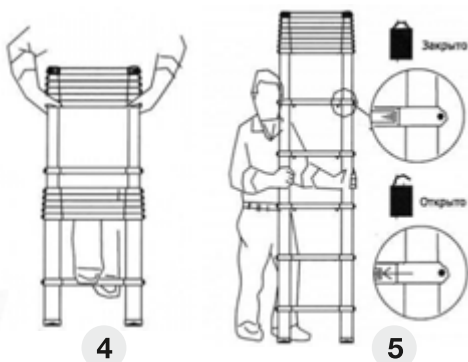

Как раздвинуть лестницу на необходимую длину:

4. Возьмитесь за верхнюю ступень лестницы двумя руками и постепенно начинайте её раздвигать – секцию за секцией.

5. После того, как Вы решили, сколько ступеней лестницы Вы хотите выдвинуть, возьмитесь за выбранную ступень и начинайте раздвигать лестницу, пока лестница не раздвинется до нужного Вам предела; левый и правый фиксаторы каждой секции защёлкнутся автоматически.

Внимание!!! Проверьте каждую ступень лестницы, после того как раздвинете ее, и убедитесь, что все фиксаторы на каждой ступени защёлкнулись. Не пользуйтесь лестницей, если Вы увидите, что какой-либо фиксатор не на месте.