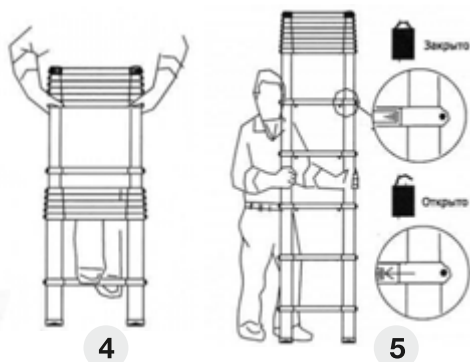

Как раздвинуть лестницу на необходимую длину:

4. Возьмитесь за верхнюю ступень лестницы двумя руками и постепенно начинайте её раздвигать – секцию за секцией.

5. После того, как Вы решили, сколько ступеней лестницы Вы хотите выдвинуть, возьмитесь за выбранную ступень и начинайте раздвигать лестницу, пока лестница не раздвинется до нужного Вам предела; левый и правый фиксаторы каждой секции защёлкнутся автоматически.

Внимание!!! Проверьте каждую ступень лестницы, после того как раздвинете ее, и убедитесь, что все фиксаторы на каждой ступени защёлкнулись. Не пользуйтесь лестницей, если Вы увидите, что какой-либо фиксатор не на месте.