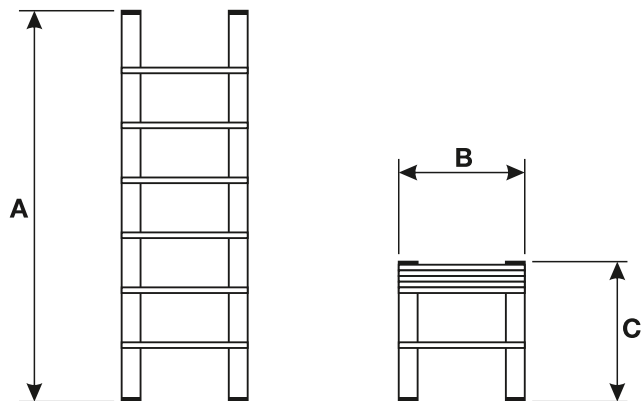

Артикул	ступени	Максимальная нагрузка, кг	A, см	B, см	C, см	Масса изделия, кг
ST9734-026	9	150	260	46	75	6,4
ST9734-032	11	150	320	47	78	8,4
ST9734-038	13	150	380	48	85	10,4