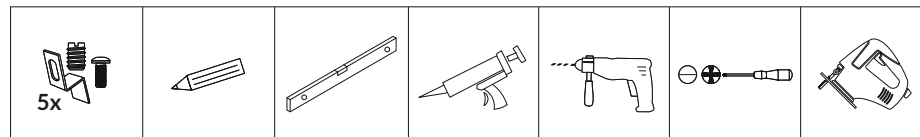

RU Инструкция по монтажу  
 EN Mounting instruction  
 KK Montaj boi' yns' a nusqay' lyq  
 AZ Montaj üzrə təlimat  
 UZ Yig'ish bo'yicha yo'riqnom

KA დამონტაჟების ინსტრუქცია  
 HY Տեղադրման ցուցումներ  
 TG Дастурамал оид ба насбкунӣ  
 KY Куроо боюнча нускама  
 MN Угсралтын заавар  
 TK Gurmak bo'yunça gözükdirme

## ИНСТРУКЦИЯ ПО МОНТАЖУ

<p>I</p> <p>1</p>			<p>2</p>		
<p>3</p>			<p>4</p>		
<p>5</p>			<p>6</p>		
<p>7</p> <p>24 h</p>			<p>7</p> <p>24 h</p>		
<p>II</p> <p>1</p>			<p>2</p>		
<p>3</p>			<p>4</p>		
<p>5</p>			<p>6</p>		
<p>7</p> <p>24 h</p>			<p>7</p> <p>24 h</p>		