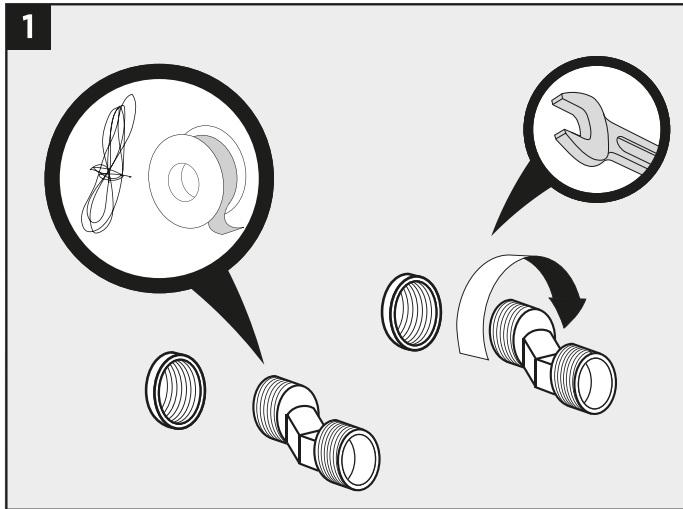

cersanit

- **RU** Инструкция по монтажу и эксплуатации настенных смесителей
- **PL** Instrukcja montażu i obsługi baterii ściennych
- **EN** Installation and operation manual for wall-mounted faucets
- **KK** qabyrgalyq aralastyrgysharga arналған montajday және ekspliyatsiia бойynsha nusqalyq
- **AZ** divardan asılan su kranlarının quraşdırılması və istismarı üzrə təlimat

- **UZ** devorga ilinadigan smesitellarni o'rnatish va foydalanish bo'yicha yo'riqnom
- **KG** tubalga asma chabyshtrygıty ornottu jana ishettuy boюнча nuskaма
- **KA** კედლის შებენის მონტაჟის და ექსპლუატაციის ინსტრუქცია
- **TK** divar garyjylary gurnamak we ulanmak boyunça gözükdirme

- **HY** Պատե ձորակների տեղադրման և շահագործման հրահանգ
- **TJ** дастурамал оид ба наськунӣ ва истифодабарии омехтақунандаҳои деворӣ
- **MN** ханын ус холигч угсрах ба ашиглах заавар