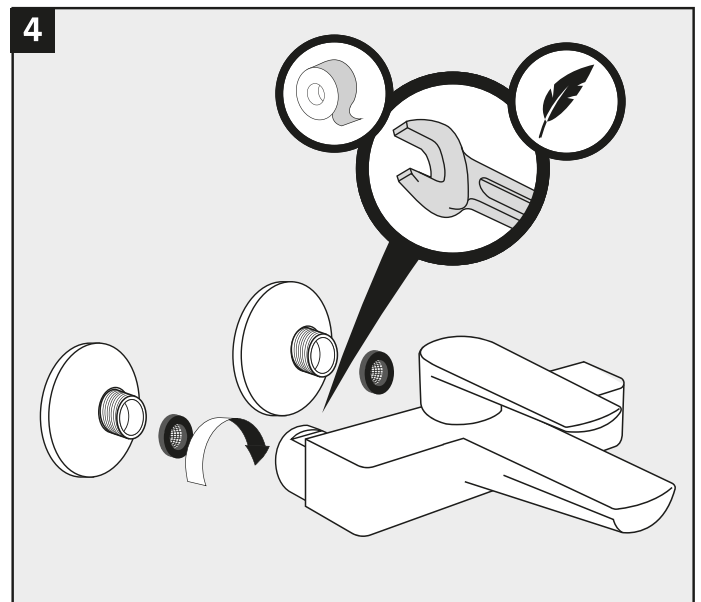

cersanit

- **RU** Инструкция по монтажу и эксплуатации настенных смесителей
- **PL** Instrukcja montażu i obsługi baterii ściennych
- **EN** Installation and operation manual for wall-mounted faucets
- **KK** qabyrgalyq aralastyrgysharga arналған montajday және ekspliyatsiia бойynsha nusqalyq
- **AZ** divardan asılan su kranlarının quraşdırılması və istismarı üzrə təlimat

- **UZ** devorga ilinadigan smesitellarni o'rnatish va foydalanish bo'yicha yo'riqnom
- **KG** tubalga asma chabyshtrygıty ornottu jana ishettuy boюнча nuskaма
- **KA** კედლის შებენის მონტაჟის და ექსპლუატაციის ინსტრუქცია
- **TK** divar garyjylary gurnamak we ulanmak boyunça gözükdirme

- **HY** Պատե ձորակների տեղադրման և շահագործման հրահանգ
- **TJ** дастурамал оид ба наськунӣ ва истифодабарии омехтақунандаҳои деворӣ
- **MN** ханын ус холигч угсрах ба ашиглах заавар