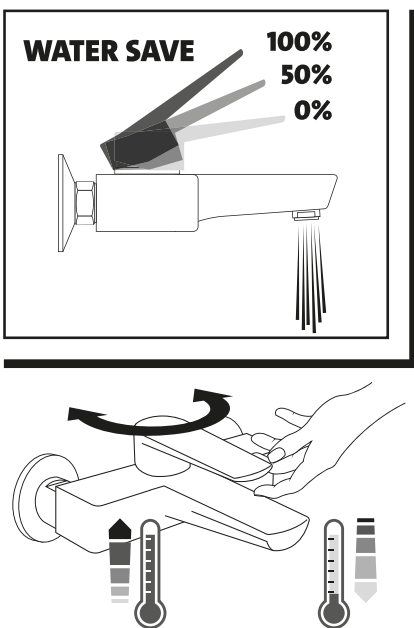

cersanit

- **RU** Инструкция по монтажу и эксплуатации настенных смесителей
- **PL** Instrukcja montażu i obsługi baterii ściennych
- **EN** Installation and operation manual for wall-mounted faucets
- **KK** qabyrgalyq aralastyrgysharga arналған montajday және ekspliyatsiia бойynsha nusqalyq
- **AZ** divardan asılan su kranlarının quraşdırılması və istismarı üzrə təlimat

- **UZ** devorga ilinadigan smesitellarni o'rnatish va foydalanish bo'yicha yo'riqnom
- **KG** tubalga asma chabyshtrygıty ornottu jana ishettuy boюнча nuskaма
- **KA** კედლის შებენის მონტაჟის და ექსპლუატაციის ინსტრუქცია
- **TK** divar garyjylary gurnamak we ulanmak boyunça gözükdirme

- **HY** Պատե ձորակների տեղադրման և շահագործման հրահանգ
- **TJ** дастурамал оид ба наськунӣ ва истифодабарии омехтақунандаҳои деворӣ
- **MN** ханын ус холигч угсрах ба ашиглах заавар