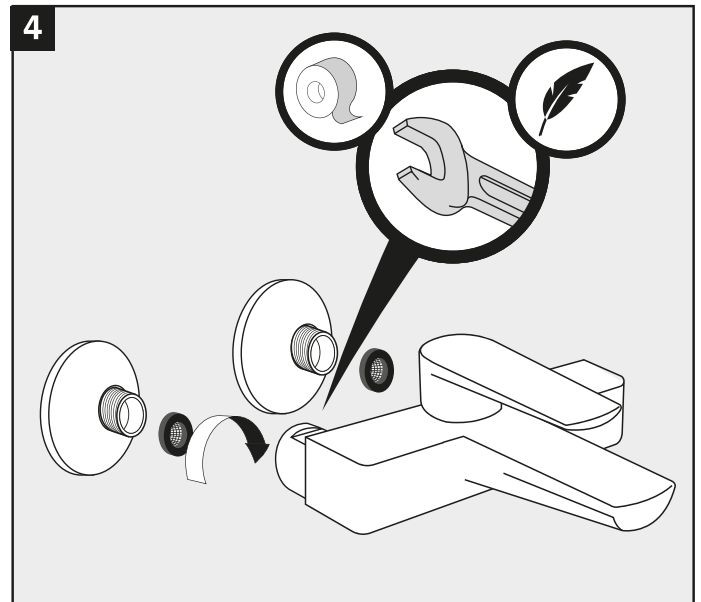

cersanit

- **RU** Инструкция по монтажу и эксплуатации настенных смесителей
- **PL** Instrukcja montażu i obsługi baterii ściennych
- **EN** Installation and operation manual for wall-mounted faucets
- **KK** qabyrgalyq aralastyrgysharga arналған montajday және ekspliyatsiia бойynsha nusqalyq
- **AZ** divardan asılan su kranlarının quraşdırılması və istismarı üzrə təlimat

- **UZ** devorga ilinadigan smesitellarni o'rnatish va foydalanish bo'yicha yo'riqnomasi
- **KG** tubalga asma chabyshtrygichy ornottuy jana ishettuy boюнча нускама
- **KA** კედლის შებენის მონტაჟის და ექსპლუატაციის ინსტრუქცია
- **TK** divar qaryjylary gurnamak we ulanmak boyunça gözükdirme

- **HY** Պատե ձորակների տեղադրման և շահագործման հրահանգ
- **TJ** дастурамал оид ба наськунӣ ва истифодабарии омехтақунандаҳои деворӣ
- **MN** ханын ус холигч угсрах ба ашиглах заавар

WATER SAVE

100%
50%
0%

CERSANIT THERMO-BLOCK