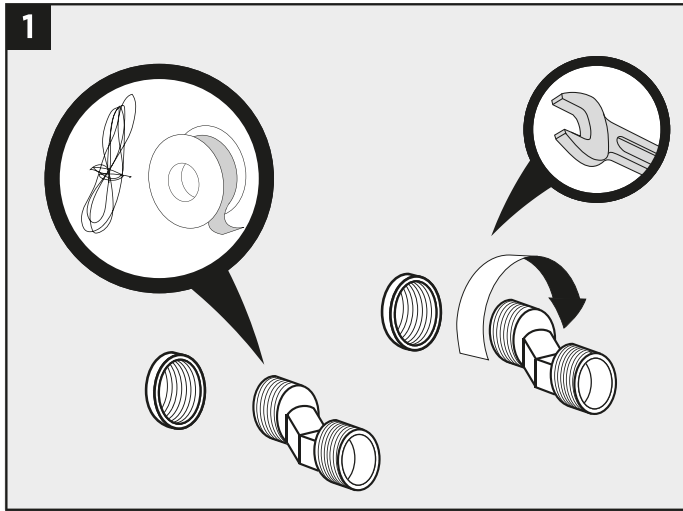

cersanit

- **RU** Инструкция по монтажу и эксплуатации настенных смесителей
- **PL** Instrukcja montażu i obsługi baterii ściennych
- **EN** Installation and operation manual for wall-mounted faucets
- **KK** qabyrgalyq aralastyrgysharga arналған montajday және ekspliyatsiia бойynsha nusqalyq
- **AZ** divardan asılan su kranlarının quraşdırılması və istismarı üzrə təlimat

- **UZ** devorga ilinadigan smesitellarni o'rnatish va foydalanish bo'yicha yo'riqnomasi
- **KG** tubalga asma chabyshtrygichy ornottuy jana ishettuy boюнча нускама
- **KA** კედლის შებენის მონტაჟის და ექსპლუატაციის ინსტრუქცია
- **TK** divar qaryjylary gurnamak we ulanmak boyunça gözükdirme

- **HY** Պատե ձորակների տեղադրման և շահագործման հրահանգ
- **TJ** дастурамал оид ба наськунӣ ва истифодабарии омехтақунандаҳои деворӣ
- **MN** ханын ус холигч угсрах ба ашиглах заавар

WATER SAVE

100%
50%
0%

CERSANIT THERMO-BLOCK